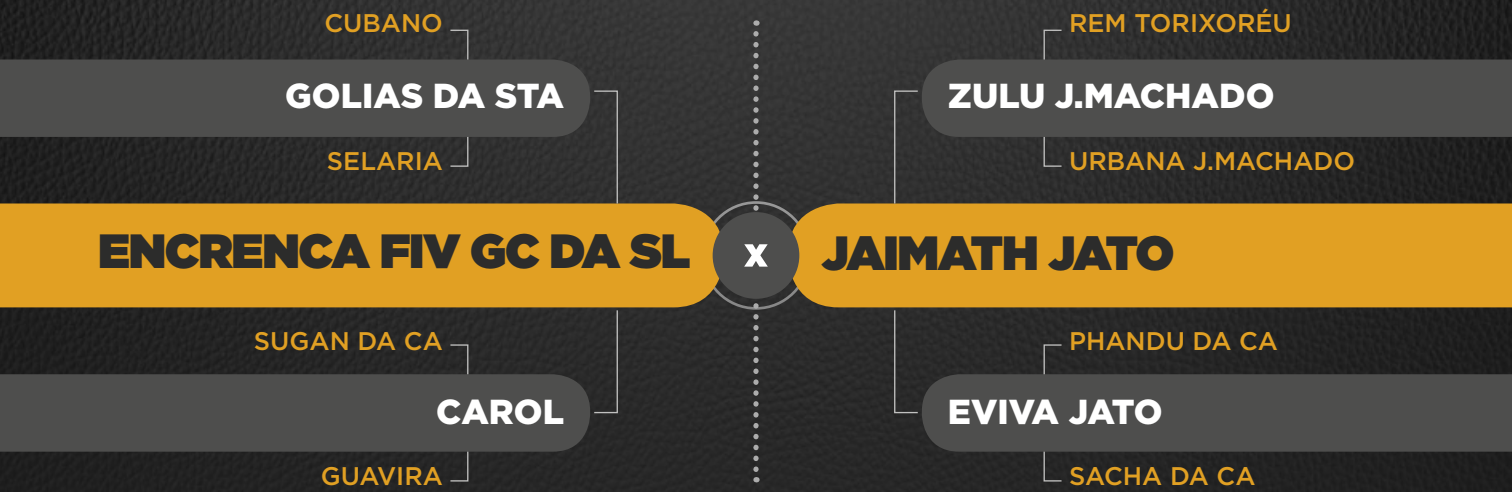

IVETE ZEUS

BITELO DA SS

ANGRA FIV GC DA SL

SAVANA DA CAFÉ

Geraldo de Souza Carvalho Jr - Fazenda São Lourenço

ENCRENCA FIV GC DA SL X JAIMATH JATO

PREVISÃO DE PARTO: AGOSTO/2023

CLIQUE NA IMAGEM  **PARA VER O VÍDEO DO LOTE**