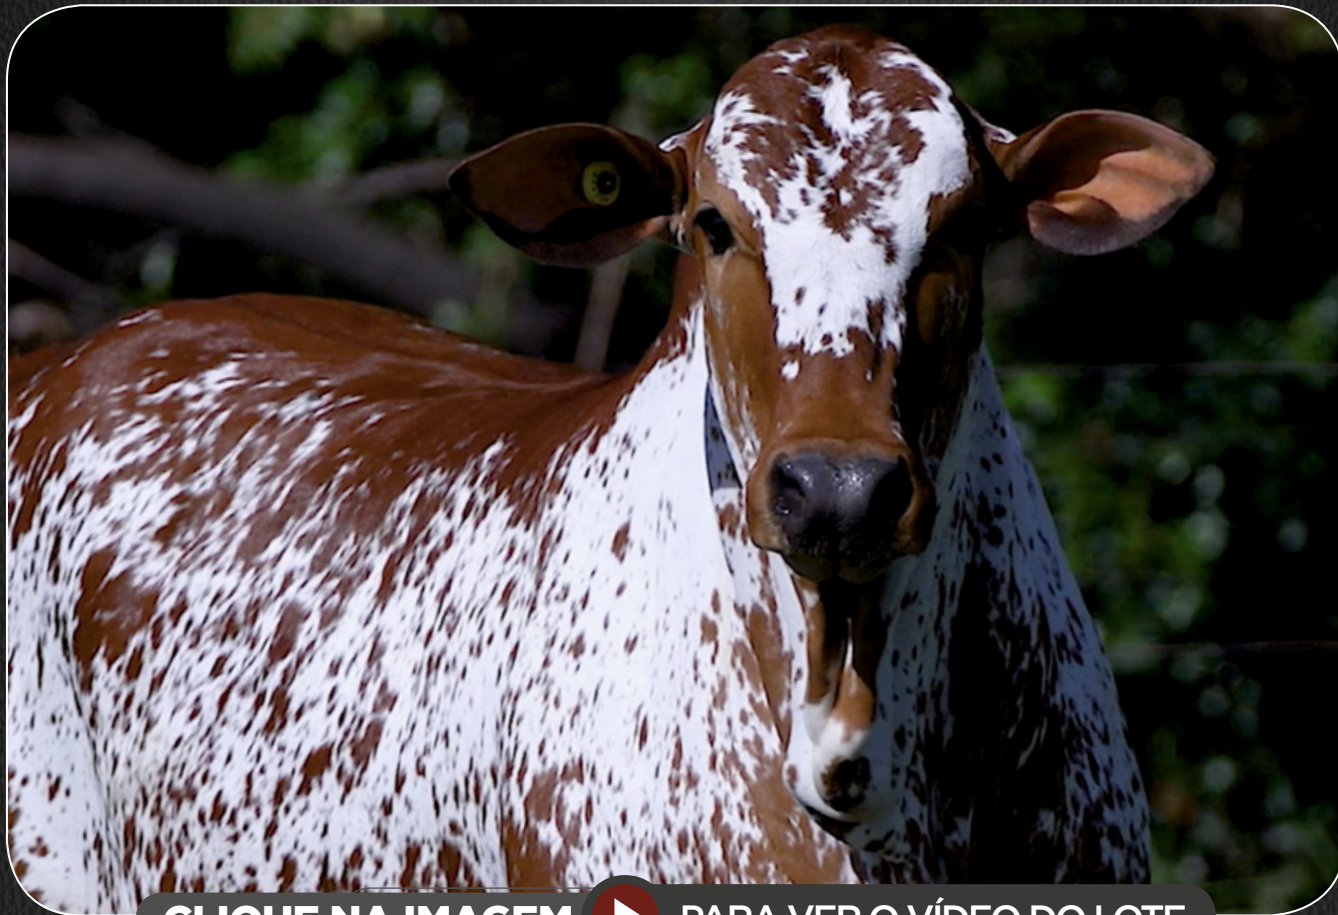

Onix Agropecuária - Carlos Alberto e Valdir Mestriner

LINFA DA ONIX

RG: ONIX A 437 • NASC.: 28/07/2022 • FÊMEA

CLIQUE NA IMAGEM

PARA VER O VÍDEO DO LOTE

SUGAN DA CA

CUBANINHO DA STA

SELETA DA CA