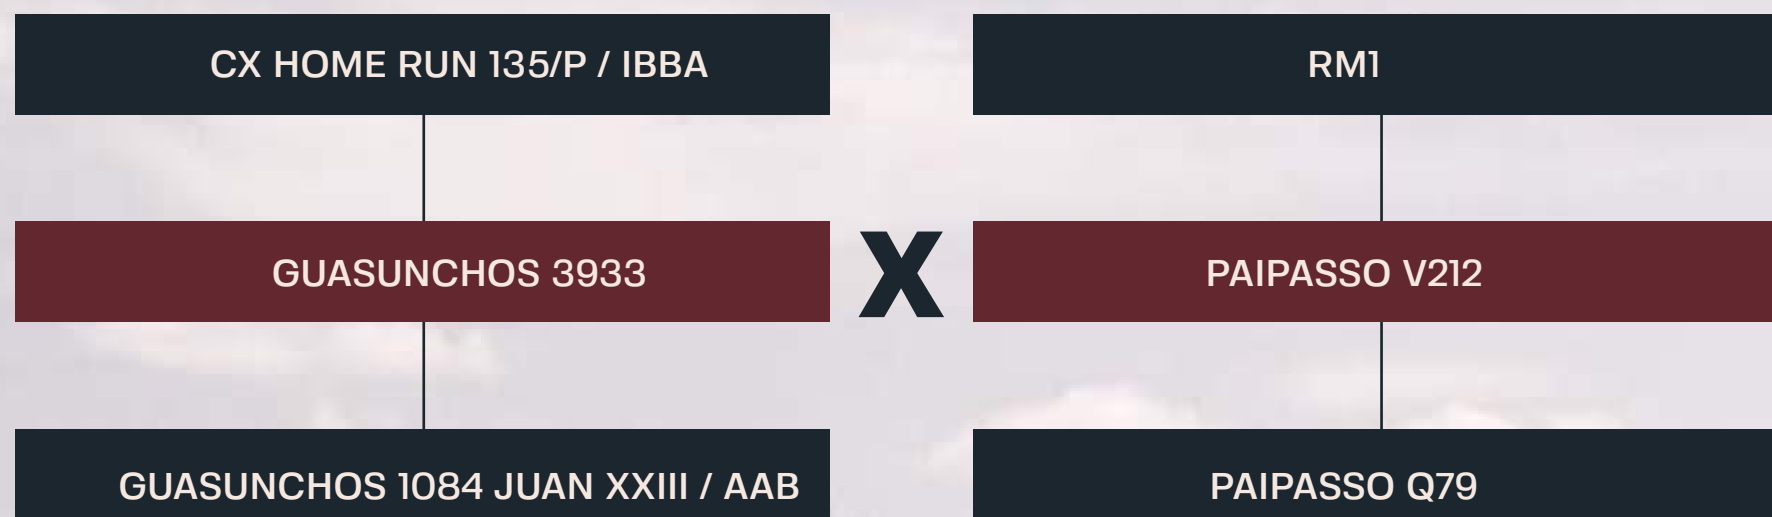

CONFIRA A OFERTA

REMATE VIRTUAL BRANGUS PAIPASSO

• V A C A S P R E N H E S .

LOTE 41

41

F 1 1 4 / 1 8

NASCIMENTO	25/10/18
PESO	550
GERAÇÃO	3G
PELAGEM	VERMELHA

PRENHE / SERVIÇO	
PAI	NANDO
SERVIÇO	02/05/21