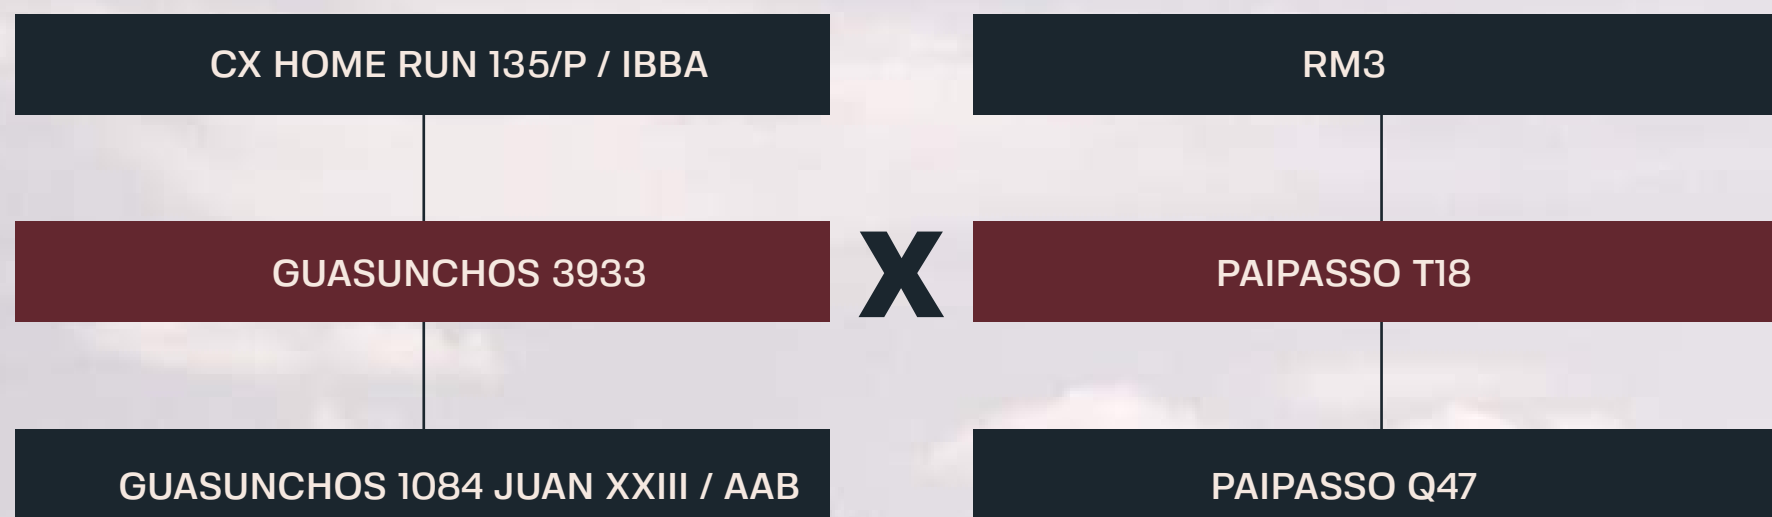

NASCIMENTO	07/09/17
PESO	566
GERAÇÃO	3G
PELAGEM	VERMELHA

PRENHE / SERVIÇO	
PAI	F09/18 LEGADO
SERVIÇO	25/5/21-5/7/21