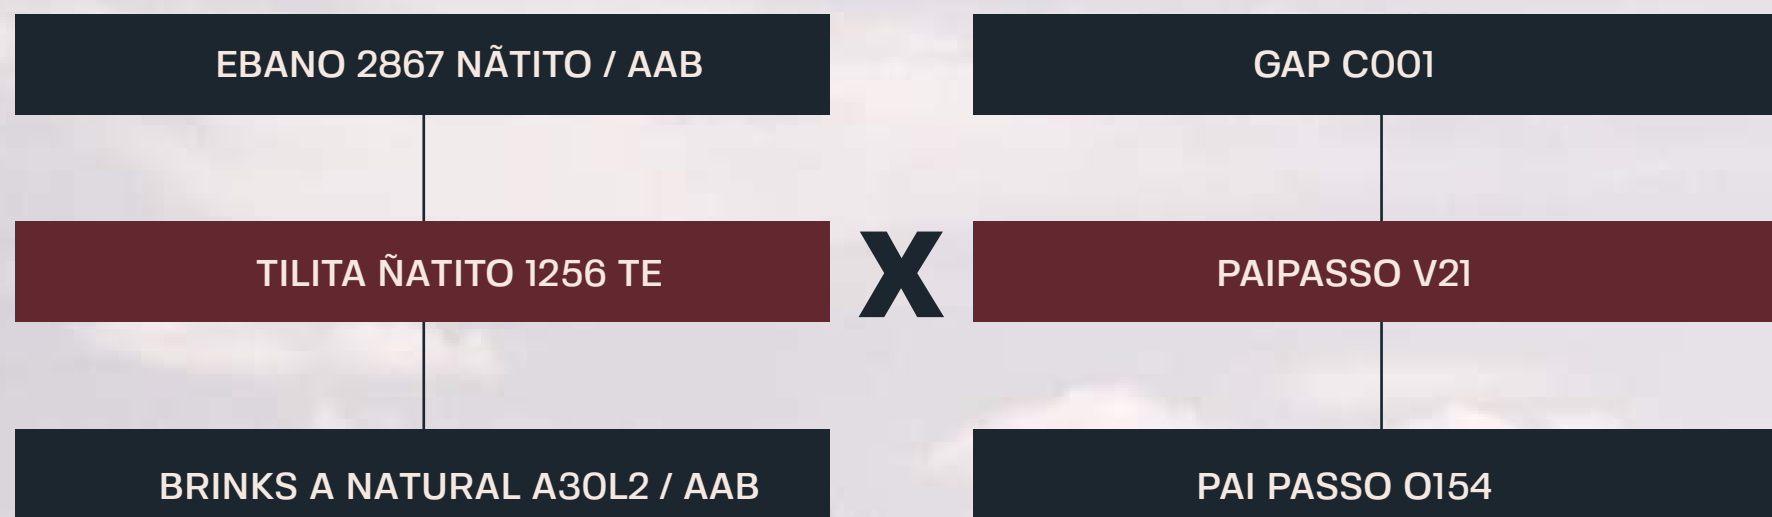

NASCIMENTO	12/08/14
PESO	530
GERAÇÃO	4G
PELAGEM	PRETA

PRENHE / SERVIÇO	
PAI	ARAUCANO
SERVIÇO	03/05/21