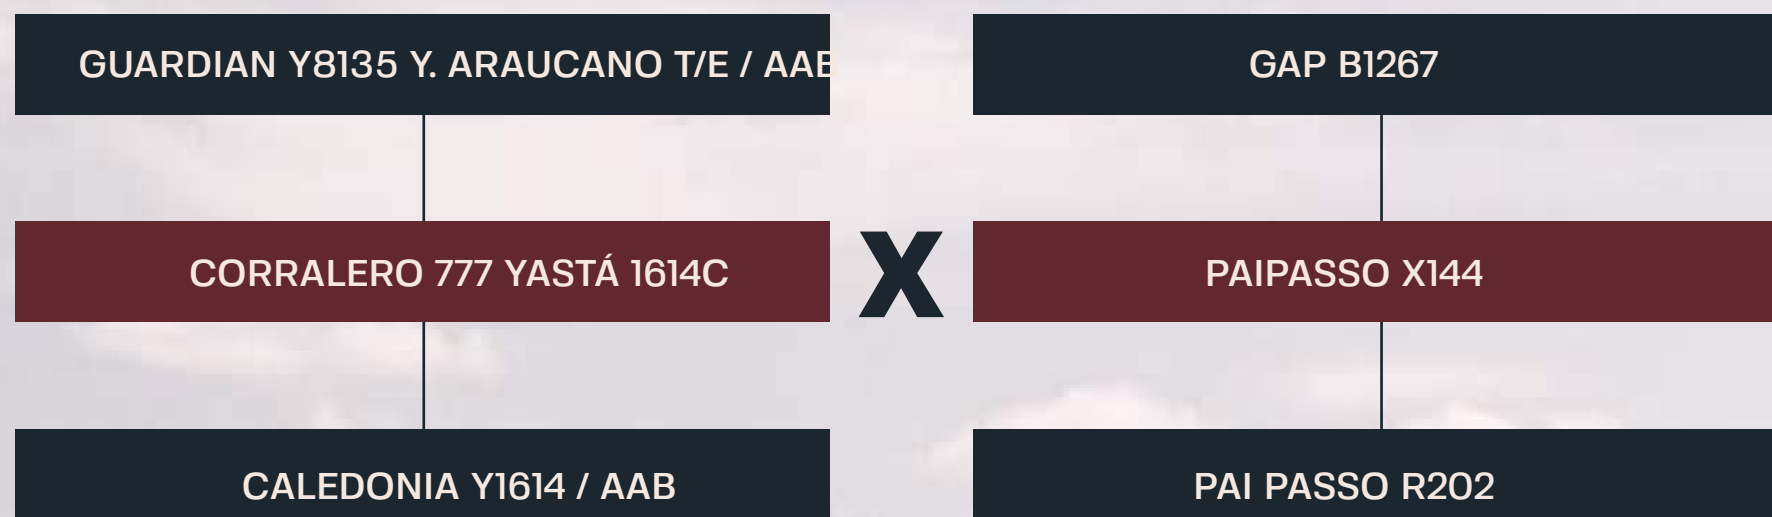

NASCIMENTO	01/09/15
PESO	564
GERAÇÃO	3G
PELAGEM	PRETA

PRENHE / SERVIÇO	
PAI	VERUS
SERVIÇO	02/05/21