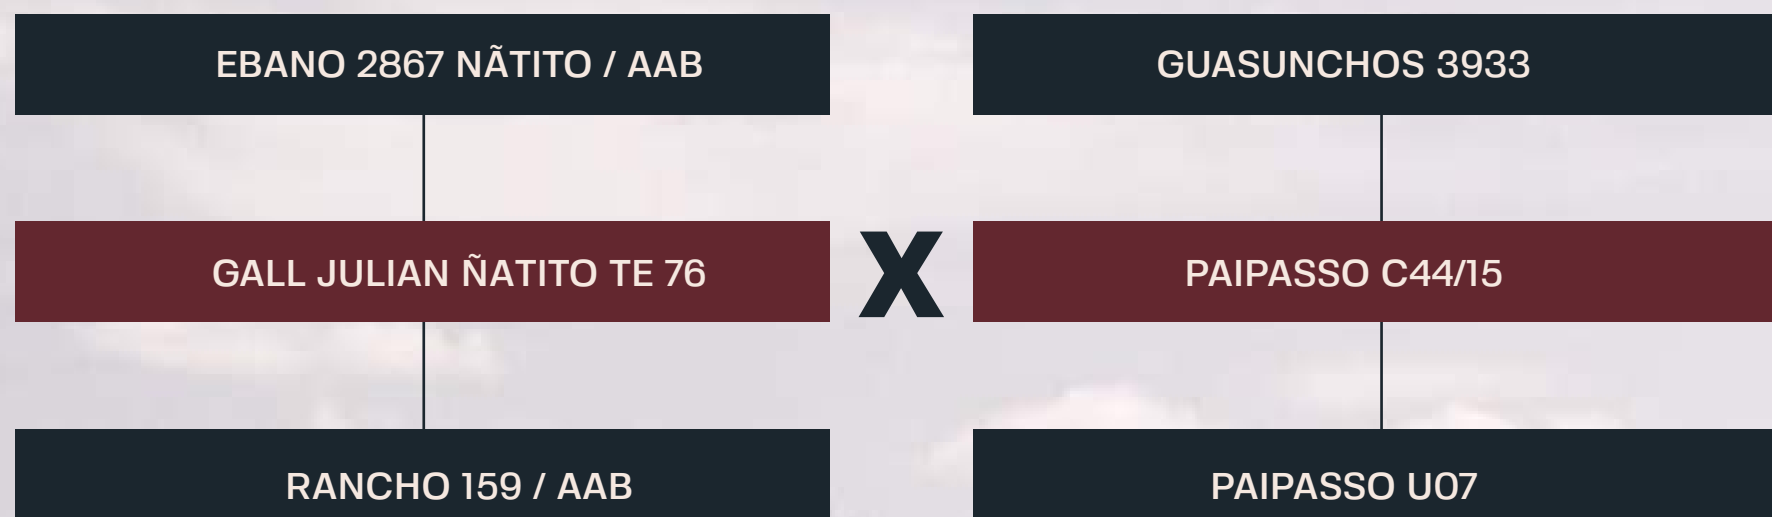

NASCIMENTO	02/09/18
PESO	461
GERAÇÃO	4G
PELAGEM	BS

PRENHE / SERVIÇO	
PAI	F09/18 LEGADO
SERVIÇO	25/5/21-5/7/21