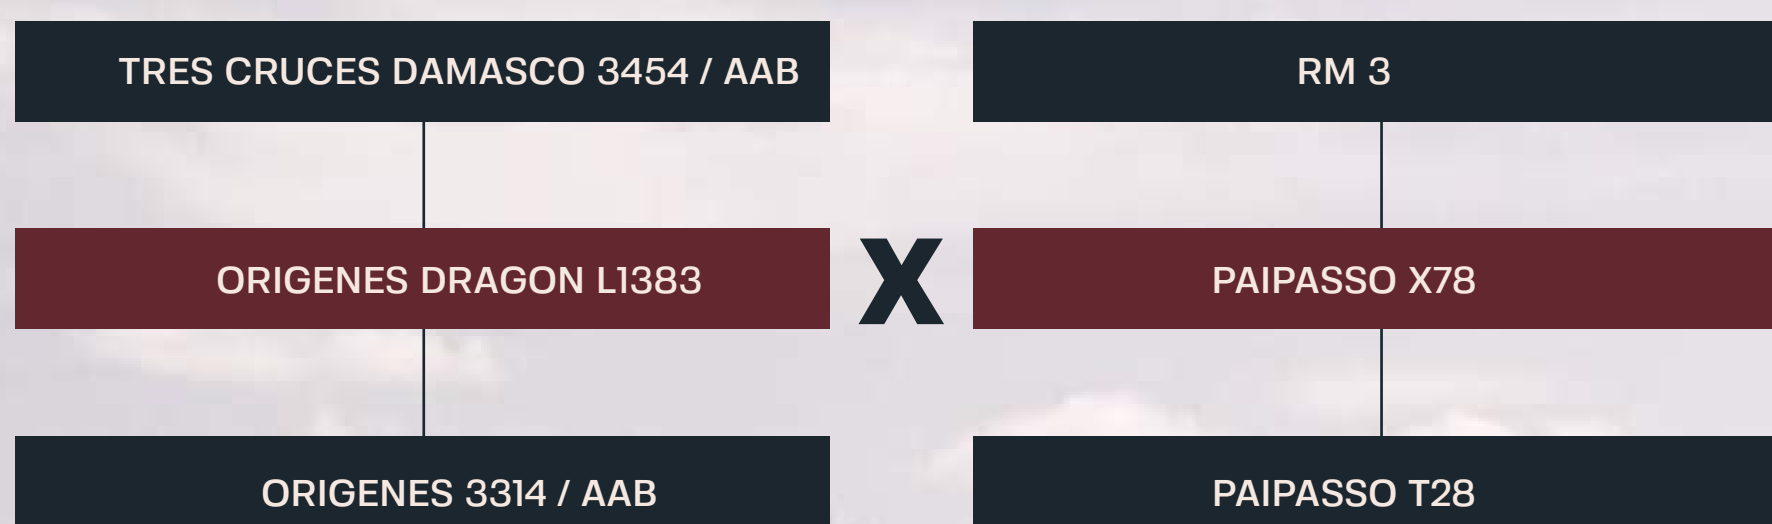

NASCIMENTO	01/09/16
PESO	558
GERAÇÃO	3G
PELAGEM	VERMELHA

TERNEIRO	
PAI	GARDEL
SEXO	MACHO
NASCIMENTO	26/07/2021