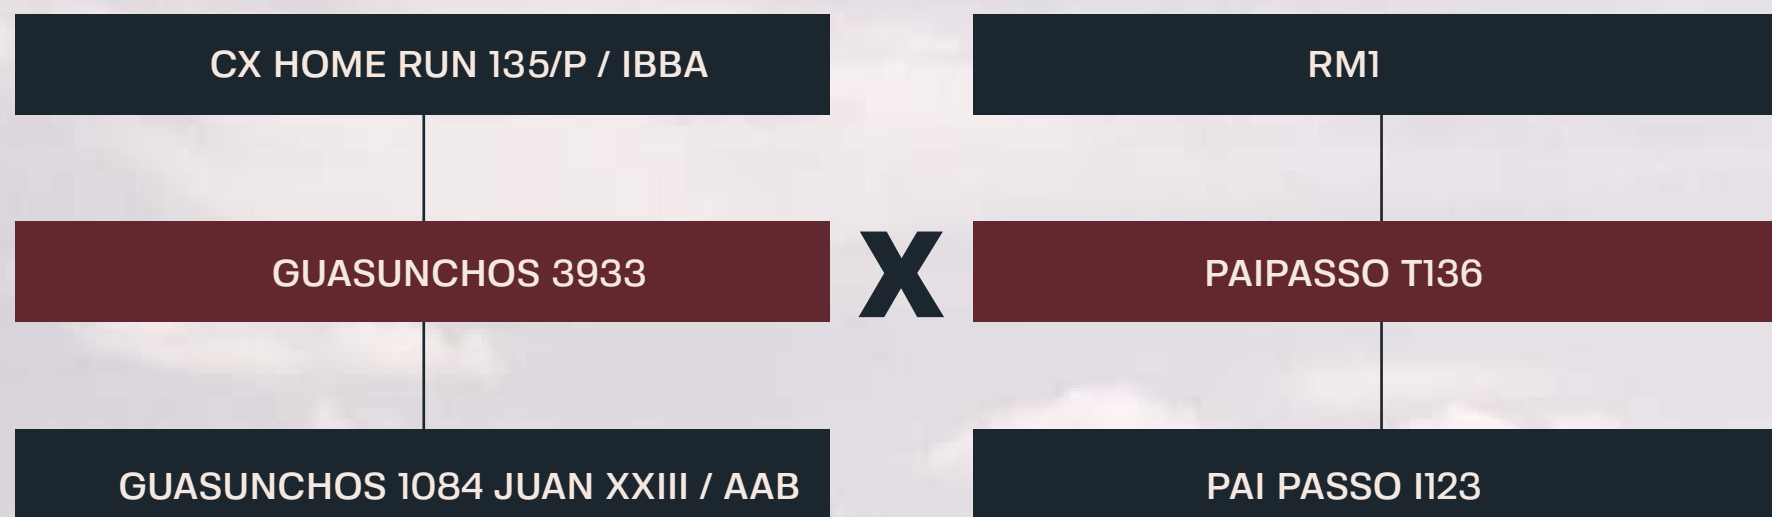

NASCIMENTO	21/09/15
PESO	632
GERAÇÃO	3G
PELAGEM	VERMELHA

TERNEIRO	
PAI	LEGADO
SEXO	MACHO
NASCIMENTO	20/10/21