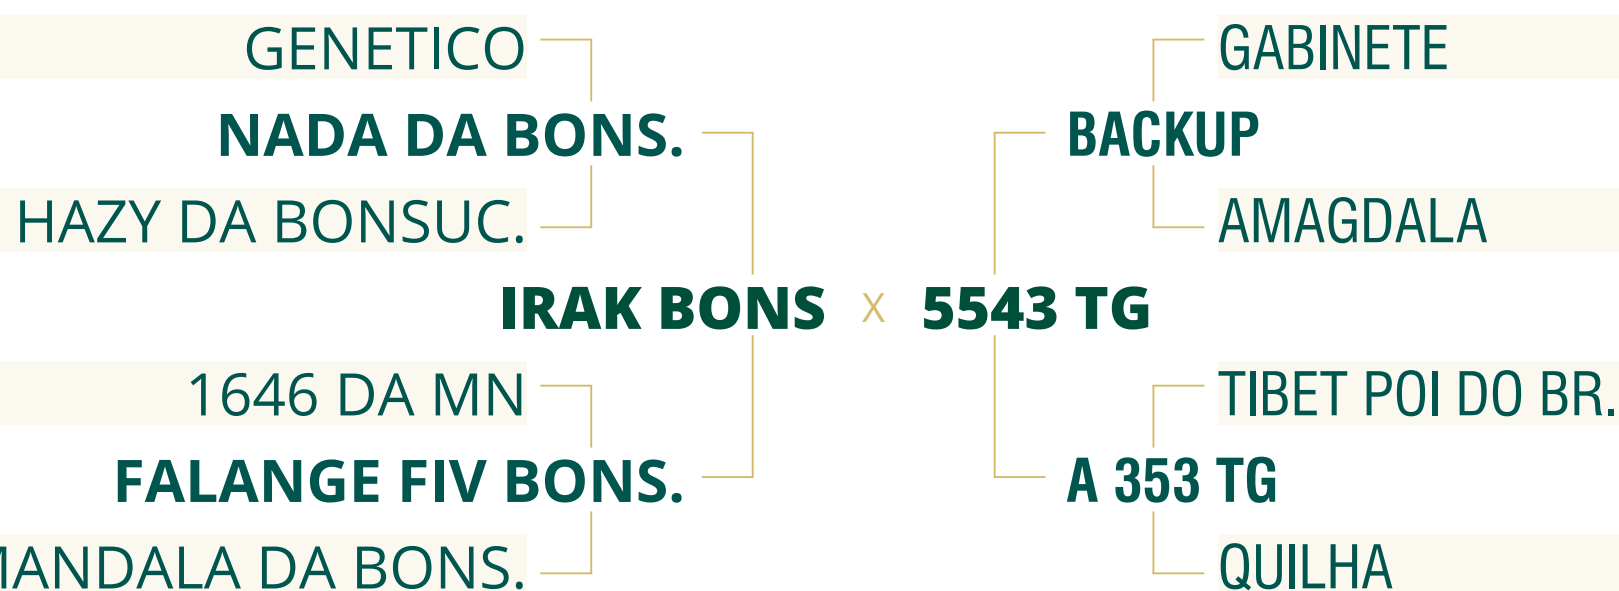

IABCZg	PD-EDg	PS-EDg	PM-EMg	TMDg	IPPg	STAYg	PE-365g	AOLg	ACABg	MARg
ÍNDICE	13.95	6.55	14.86	1.69	6.27	-16.79	30.63	0.570	1.563	1.172	0.53
DECA	1	1	1	2	1	1	4	1	1	1	3

33