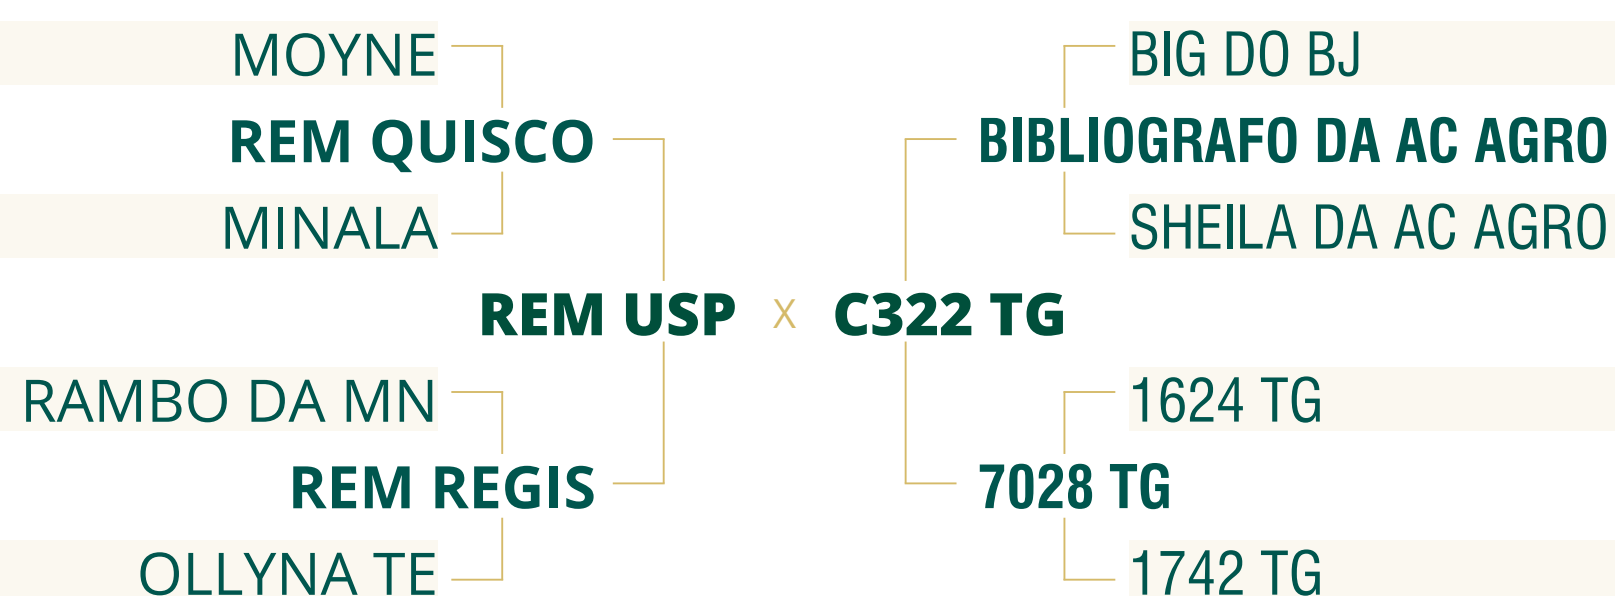

IABCZg	PD-EDg	PS-EDg	PM-EMg	TMDg	IPPg	STAYg	PE-365g	AOLg	ACABg	MARg
ÍNDICE	17.45	5.64	19.00	2.52	5.67	-14.56	36.71	0.232	1.716	-0.047	0.40
DECA	1	1	1	1	1	1	1	3	1	5	3