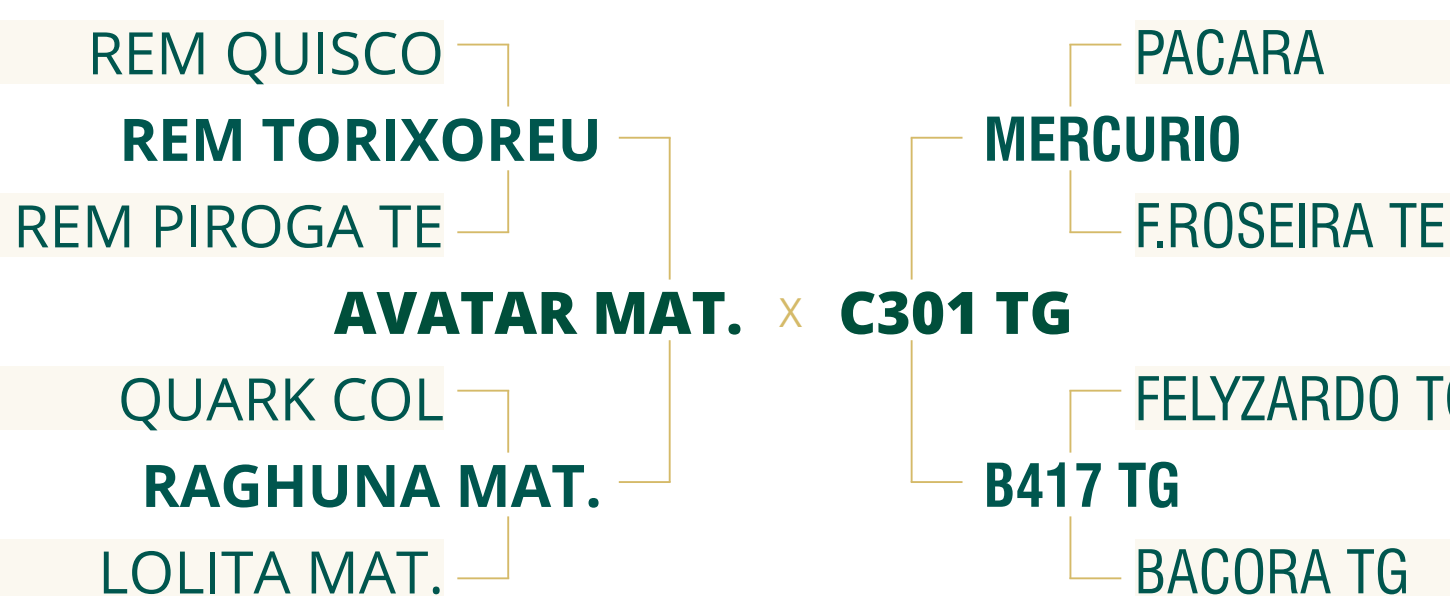

IABCZg	PD-EDg	PS-EDg	PM-EMg	TMDg	IPPg	STAYg	PE-365g	AOLg	ACABg	MARg
ÍNDICE	14.89	8.09	11.91	0.13	4.66	-15.23	34.34	0.786	1.027	-0.633	0.12
DECA	1	1	1	5	1	1	1	1	2	8	5

37