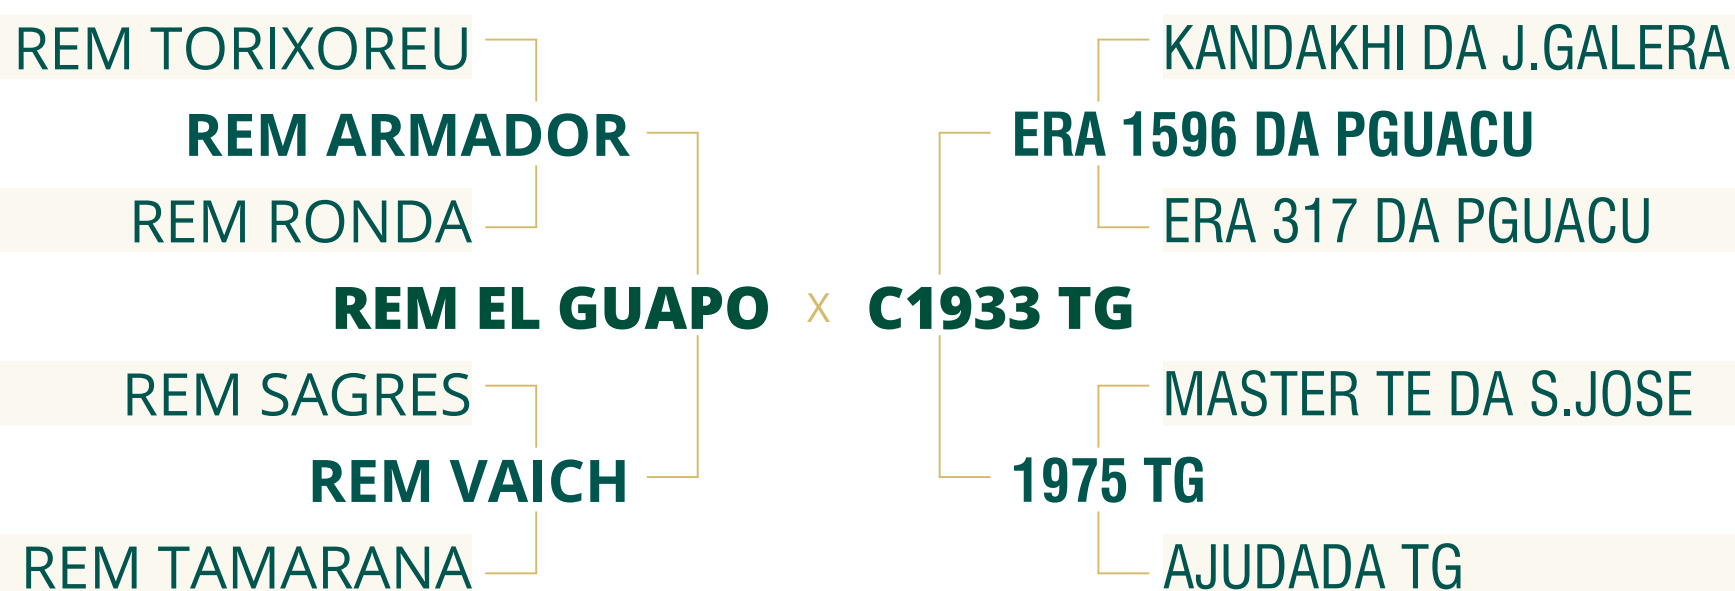

IABCZg	PD-EDg	PS-EDg	PM-EMg	TMDg	IPPg	STAYg	PE-365g	AOLg	ACABg	MARg
ÍNDICE	18.04	6.63	15.32	1.58	5.85	-19.18	37.24	0.346	3.566	2.973	1.60
DECA	1	1	1	2	1	1	1	2	1	1	1

92