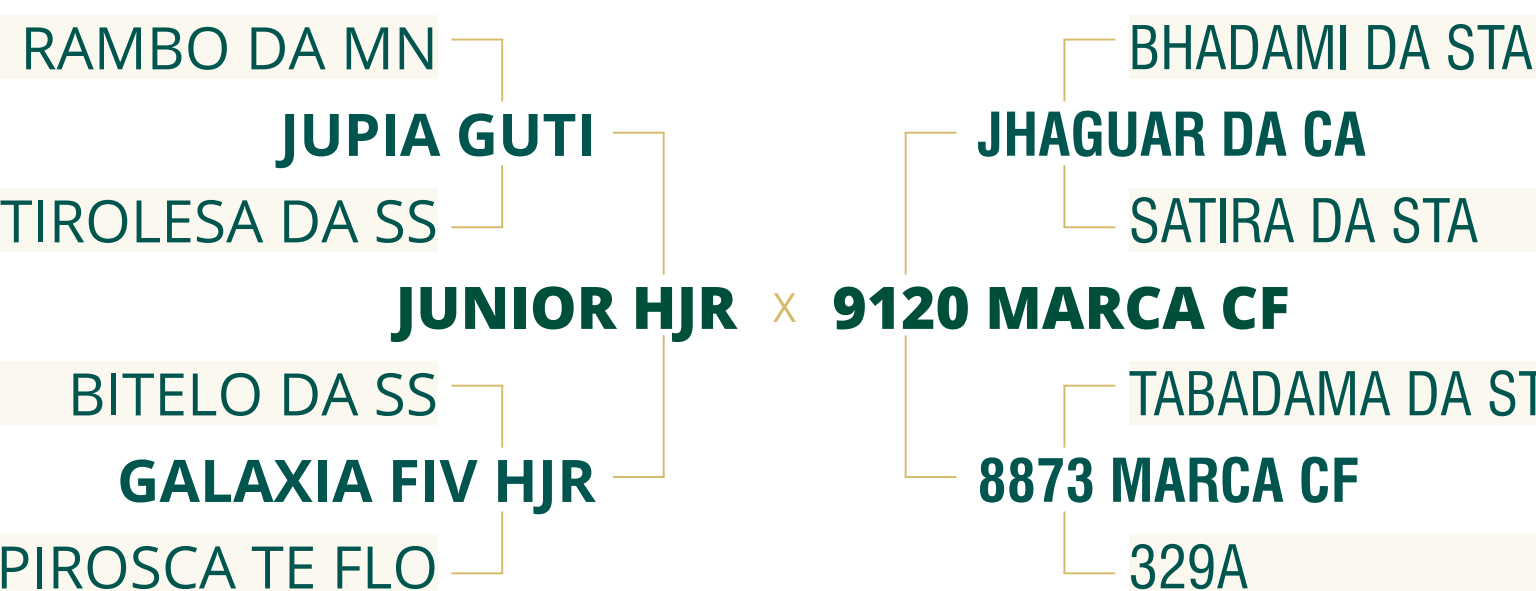

IABCZg	PD-EDg	PS-EDg	PM-EMg	TMDg	IPPg	STAYg	PE-365g	AOLg	ACABg	MARg
ÍNDICE	4.13	2.81	0.23	1.24	3.22	-10.31	28.86	0.162	-0.579	-0.435	-0.73
DECA	4	3	6	3	2	2	7	4	8	7	9