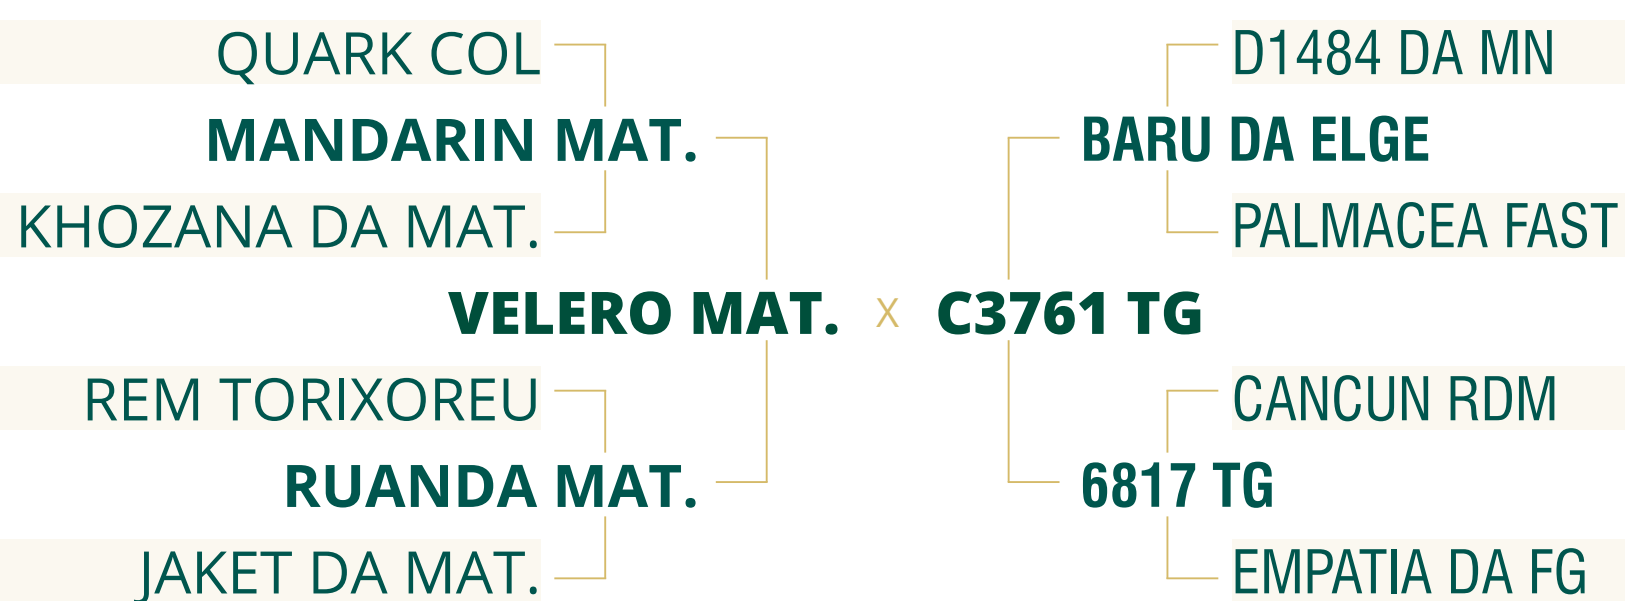

146

**122 DA RECOMEÇO**

REAV 122 • NELORE PO • 21/02/2020 • meses • 452 kg • 32 cm

	IABCZg	PD-EDg	PS-EDg	PM-EMg	TMDg	IPPg	STAYg	PE-365g	AOLg	ACABg	MARg
ÍNDICE	-	-	-	-	-	-	-	-	-	-	-
DECA	-	-	-	-	-	-	-	-	-	-	-