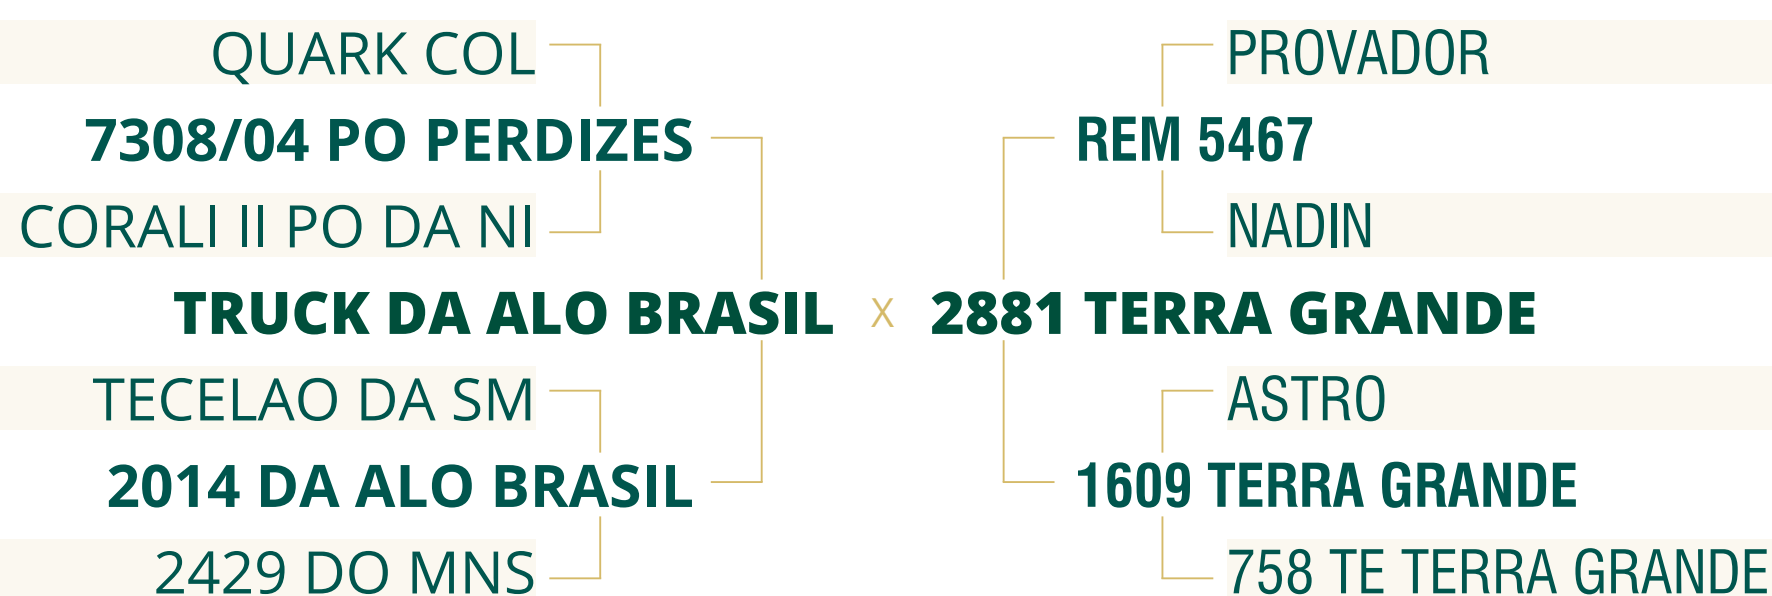

01

**4105 TERRA GRANDE**

ATG 4105 • NELORE PO • 17/02/2019 • 32 meses • 660 kg • 44 cm

	IABCZg	PD-EDg	PS-EDg	PM-EMg	TMDg	IPPg	STAYg	PE-365g	AOLg	ACABg	MARg
ÍNDICE	19.53	8.10	14.66	2.56	6.70	-19.41	36.42	1.075	1.811	1.022	0.14
DECA	1	1	1	1	1	1	1	1	1	1	5