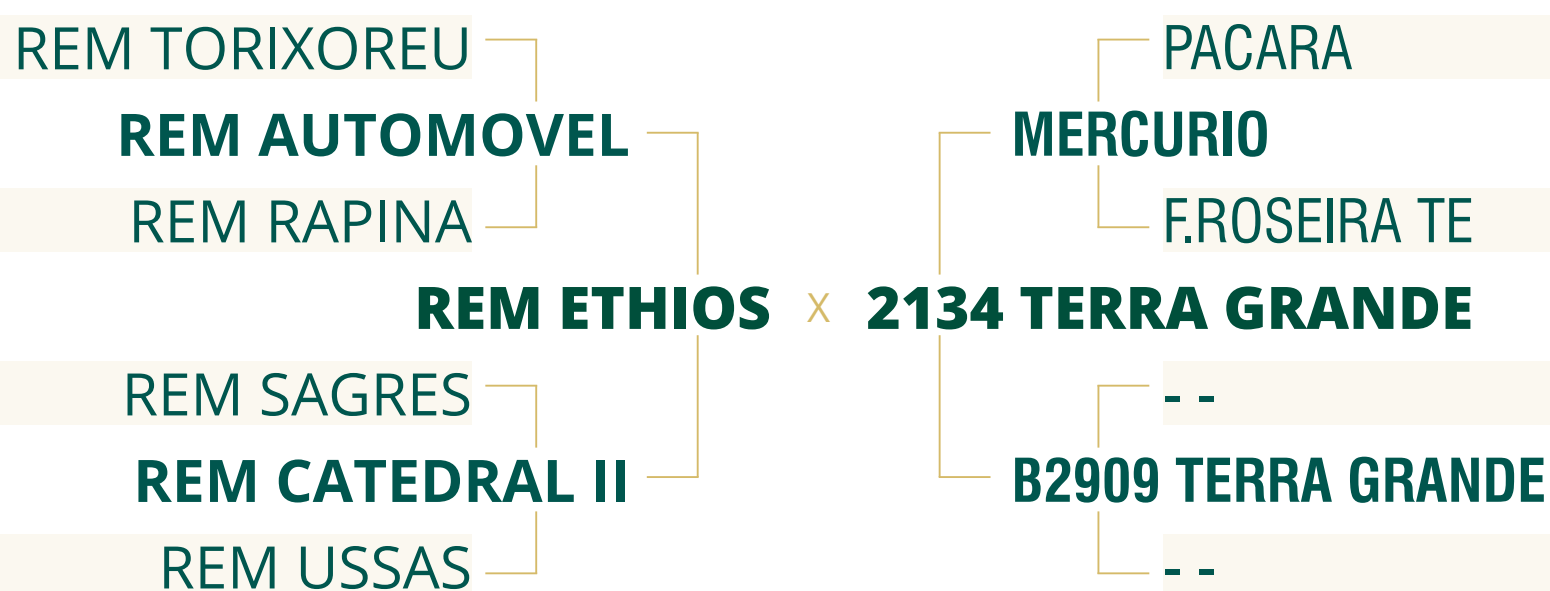

IABCZg	PD-EDg	PS-EDg	PM-EMg	TMDg	IPPg	STAYg	PE-365g	AOLg	ACABg	MARg
ÍNDICE	14.23	2.90	13.29	1.93	3.80	-17.37	34.77	0.852	1.070	2.423	0.31
DECA	1	3	1	2	2	1	1	1	2	1	4

10