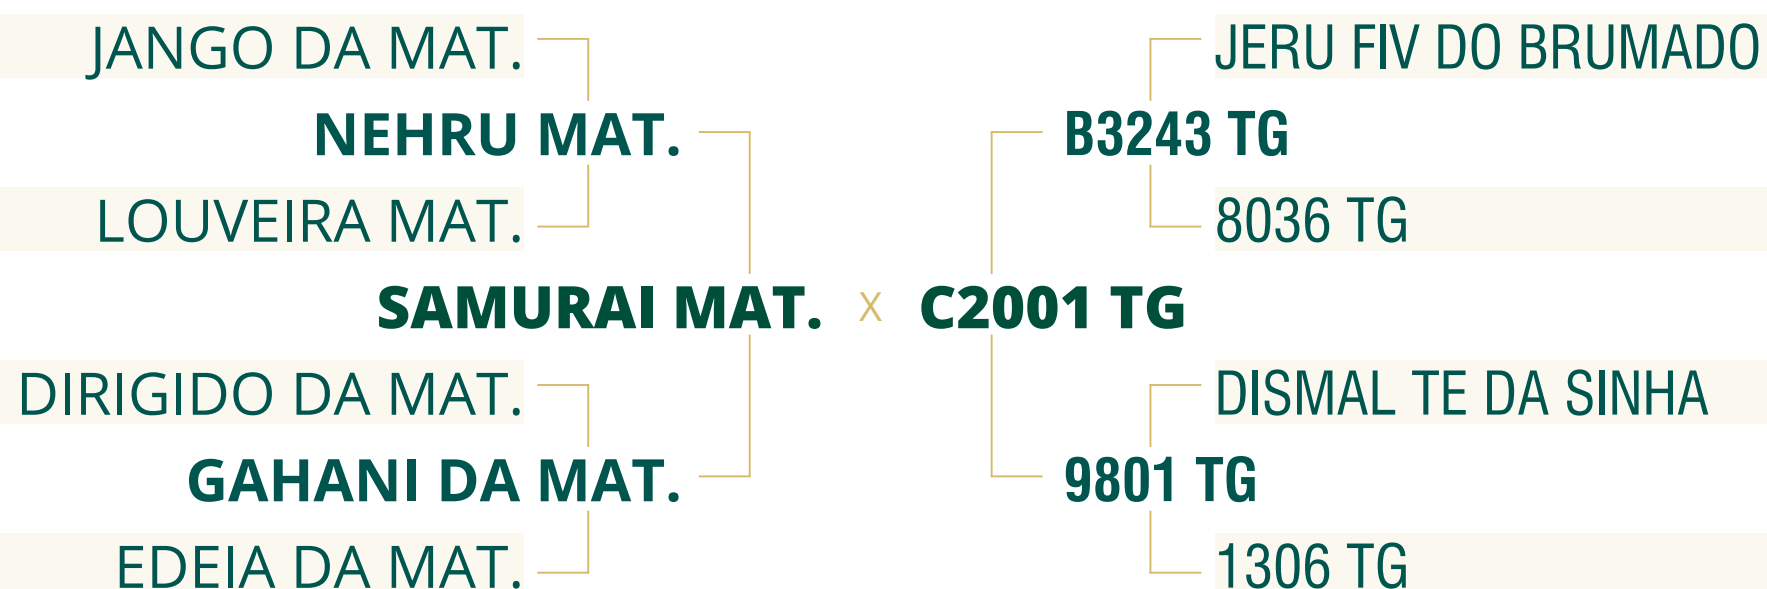

IABCZg	PD-EDg	PS-EDg	PM-EMg	TMDg	IPPg	STAYg	PE-365g	AOLg	ACABg	MARg
ÍNDICE	10.05	8.34	12.32	-2.74	0.60	-6.41	32.93	0.258	0.885	-1.805	-0.39
DECA	2	1	1	10	5	3	2	3	3	10	7