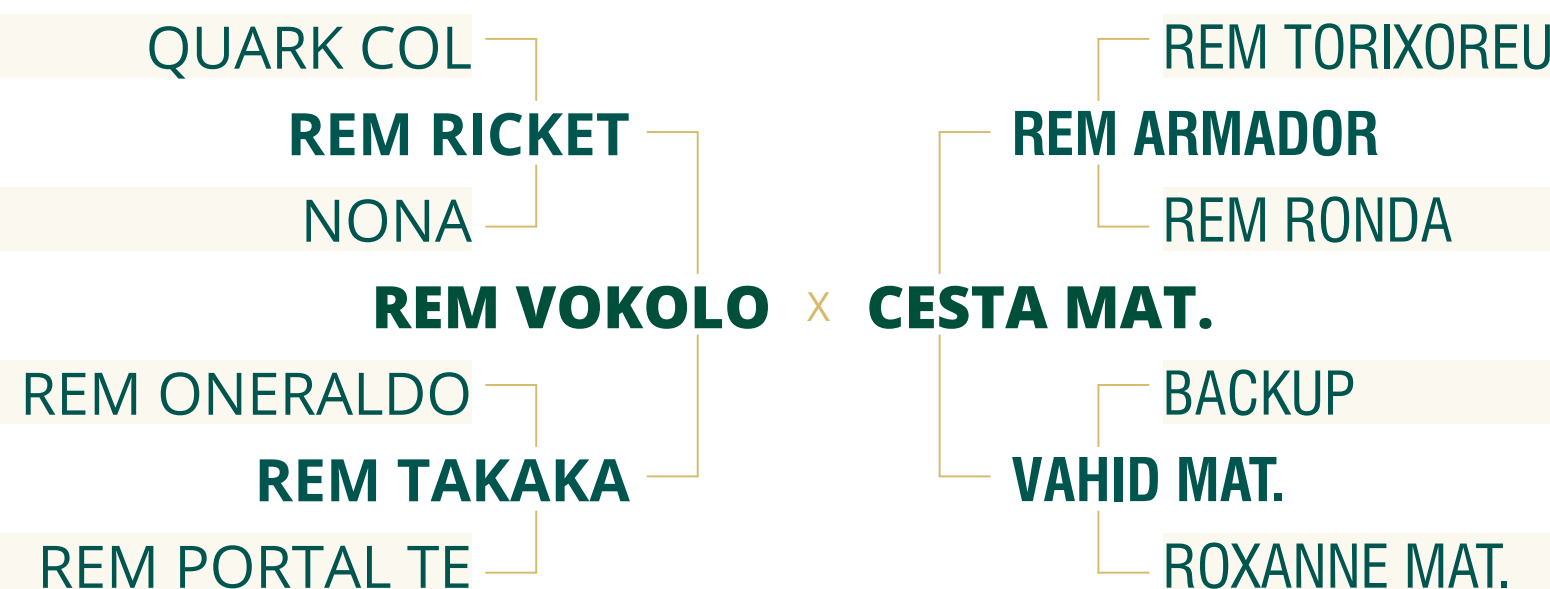

IABCZg	PD-EDg	PS-EDg	PM-EMg	TMDg	IPPg	STAYg	PE-365g	AOLg	ACABg	MARg
ÍNDICE	23.27	7.72	19.18	3.38	7.54	-20.70	38.97	1.055	4.450	2.865	1.89
DECA	1	1	1	1	1	1	1	1	1	1	1