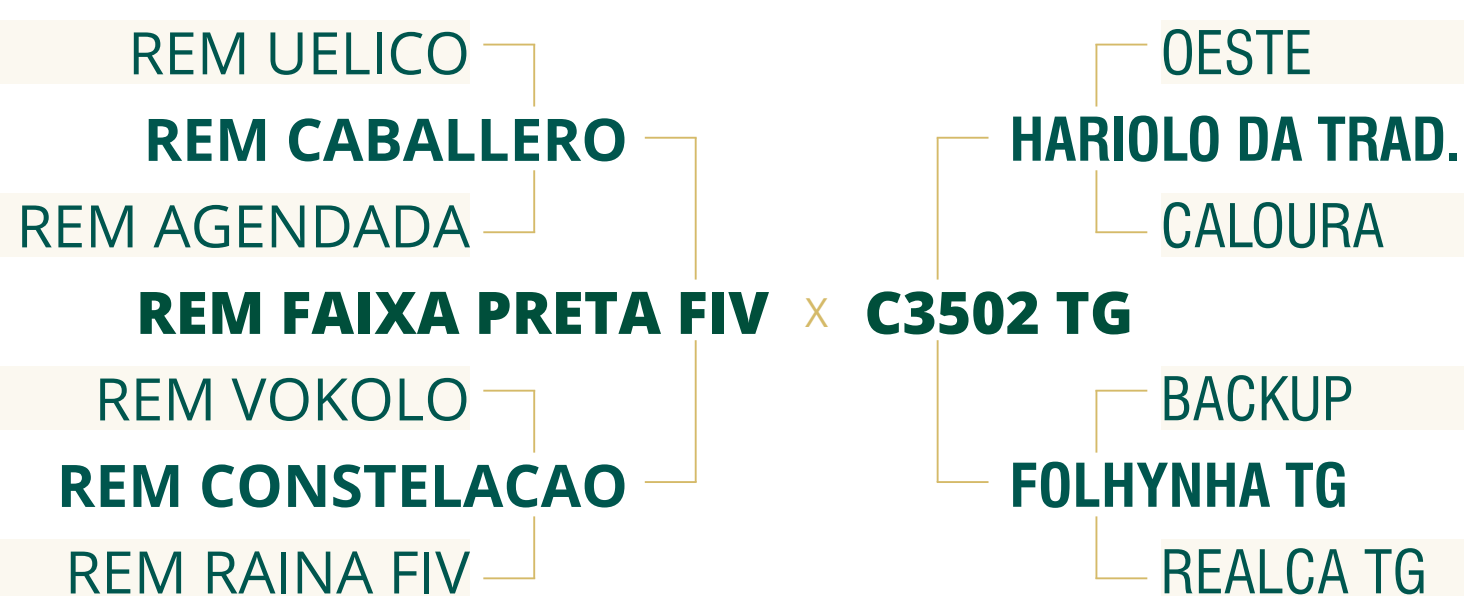

IABCZg	PD-EDg	PS-EDg	PM-EMg	TMDg	IPPg	STAYg	PE-365g	AOLg	ACABg	MARg
ÍNDICE	22.31	5.45	16.57	1.07	3.93	-33.77	41.01	0.752	2.645	2.375	0.30
DECA	1	1	1	3	2	1	1	1	1	1	4

131