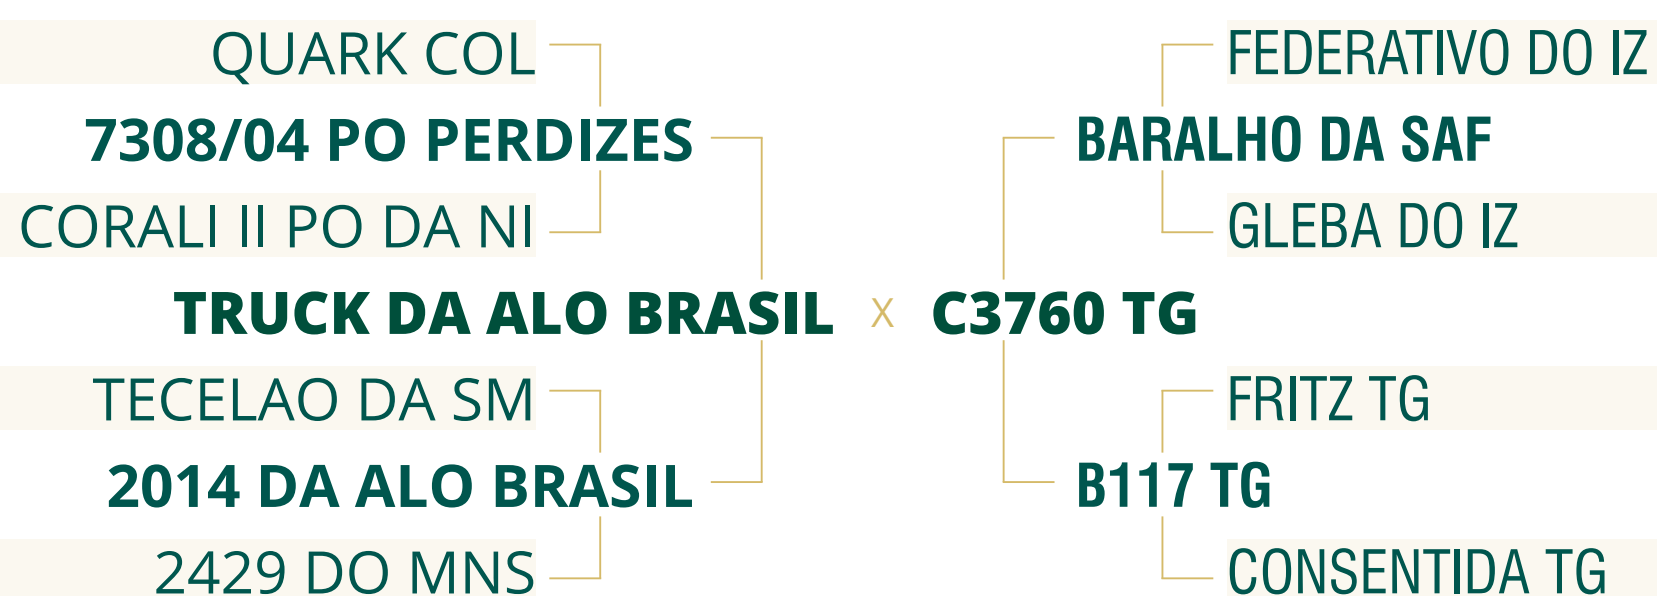

IABCZg	PD-EDg	PS-EDg	PM-EMg	TMDg	IPPg	STAYg	PE-365g	AOLg	ACABg	MARg
ÍNDICE	22.25	9.60	17.62	2.94	7.70	-18.34	37.71	0.886	2.942	0.484	1.00
DECA	1	1	1	1	1	1	1	1	1	3	1

114