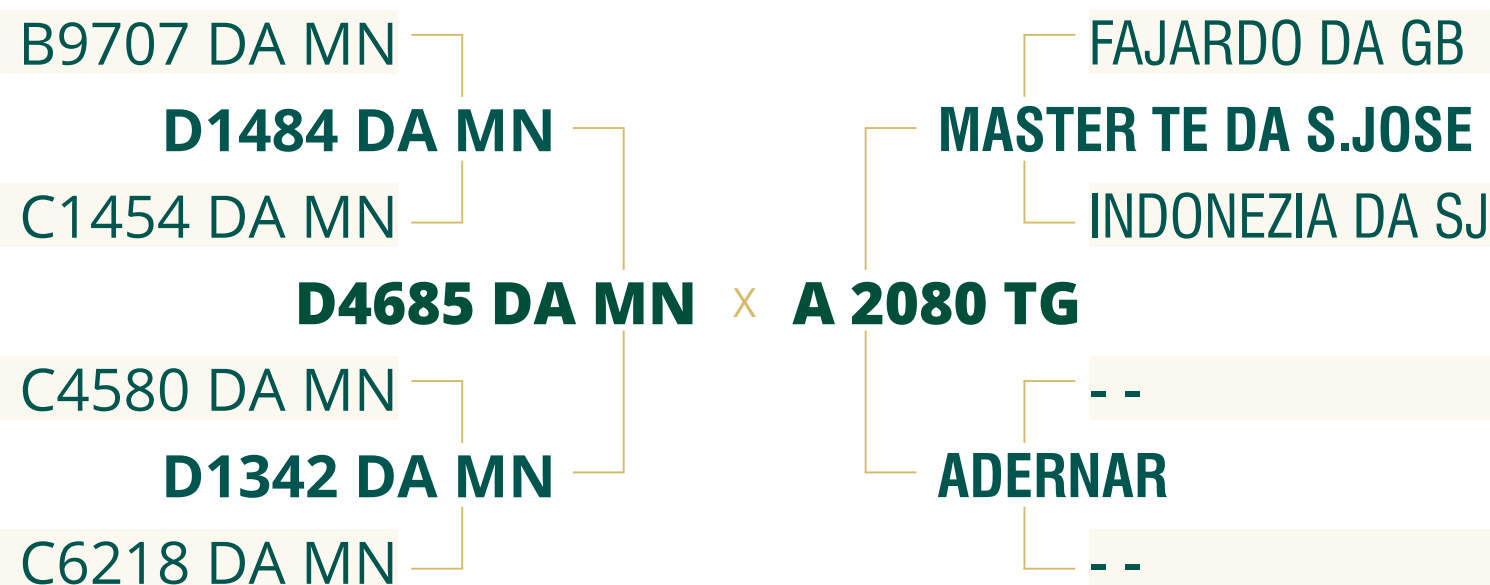

IABCZg	PD-EDg	PS-EDg	PM-EMg	TMDg	IPPg	STAYg	PE-365g	AOLg	ACABg	MARg
ÍNDICE	14.22	3.94	8.96	3.43	6.52	-13.71	36.42	0.298	1.370	3.043	0.50
DECA	1	2	2	1	1	1	1	3	2	1	3