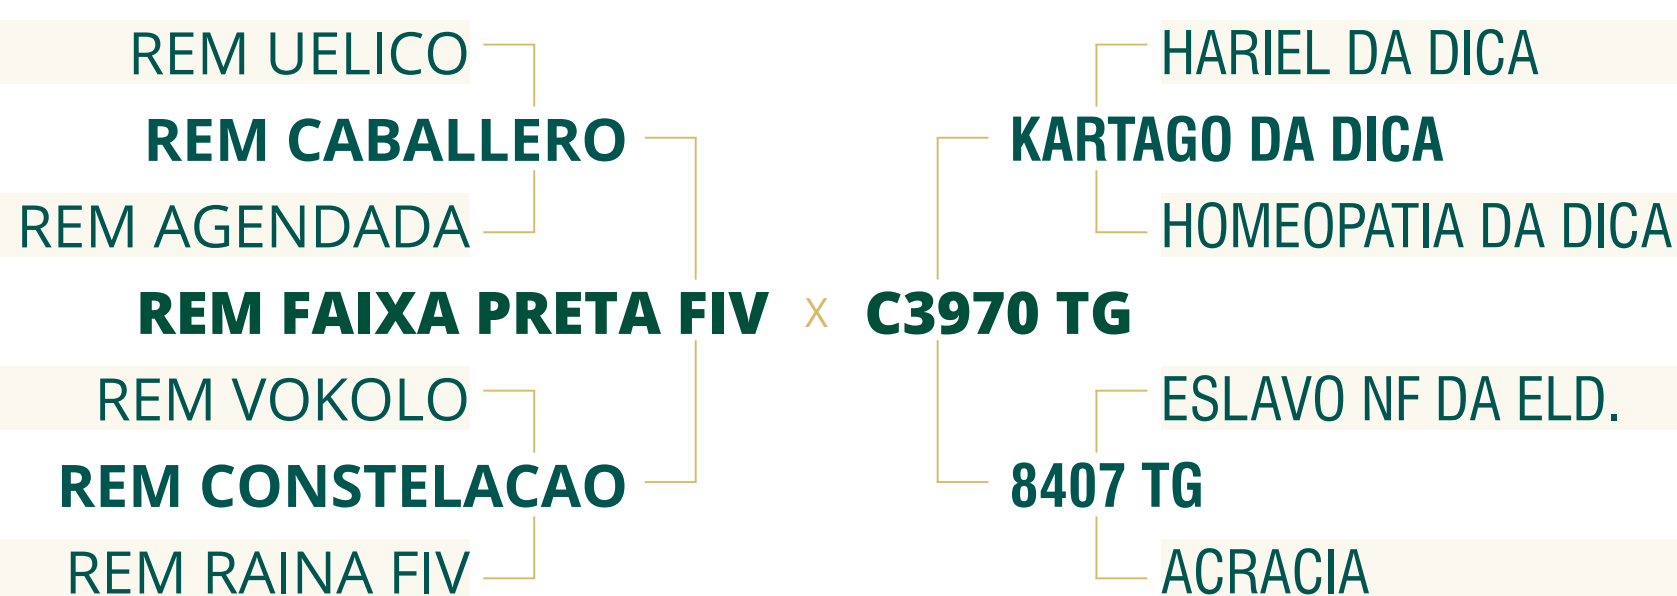

IABCZg	PD-EDg	PS-EDg	PM-EMg	TMDg	IPPg	STAYg	PE-365g	AOLg	ACABg	MARg
ÍNDICE	10.60	-0.17	7.89	1.79	2.80	-12.89	35.22	0.781	2.129	1.747	-0.66
DECA	1	7	2	2	3	2	1	1	1	1	8

112