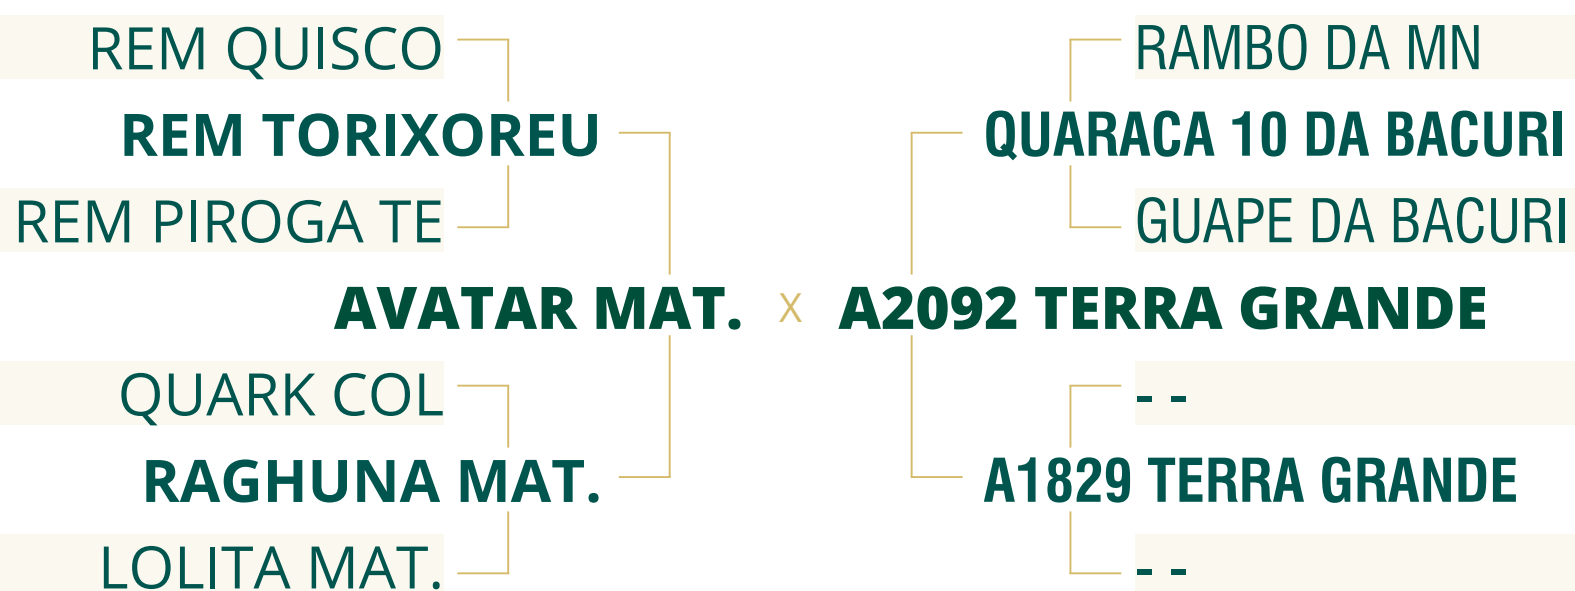

IABCZg	PD-EDg	PS-EDg	PM-EMg	TMDg	IPPg	STAYg	PE-365g	AOLg	ACABg	MARg
ÍNDICE	8.34	2.08	7.34	0.81	2.83	-8.71	31.39	1.116	1.728	-0.419	0.60
DECA	2	4	2	4	3	3	4	1	1	7	3

20