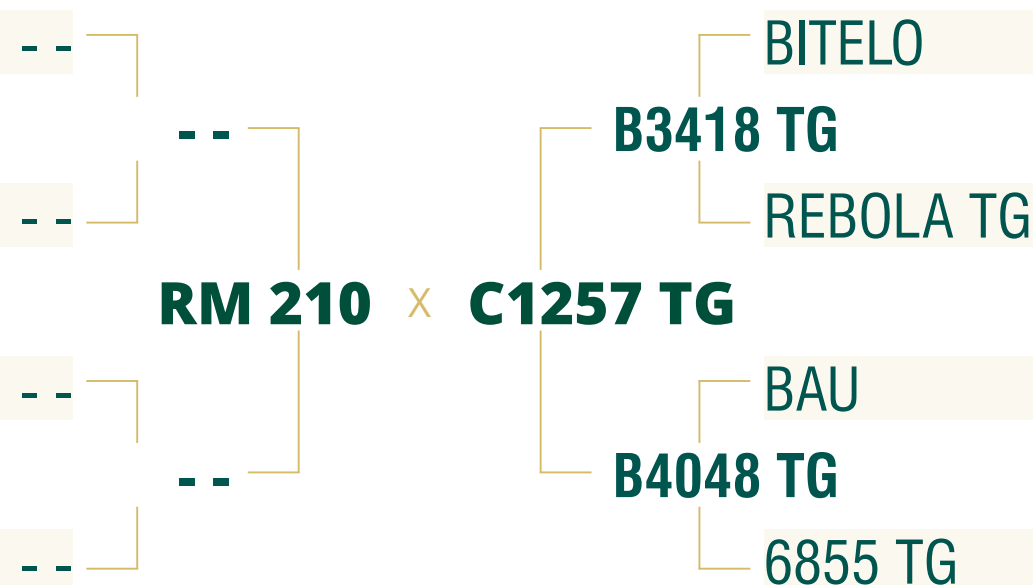

IABCZg	PD-EDg	PS-EDg	PM-EMg	TMDg	IPPg	STAYg	PE-365g	AOLg	ACABg	MARg
ÍNDICE	10.79	4.14	13.55	0.82	3.50	-6.34	32.99	0.467	1.179	1.206	-0.48
DECA	1	2	1	4	2	3	2	1	2	1	8