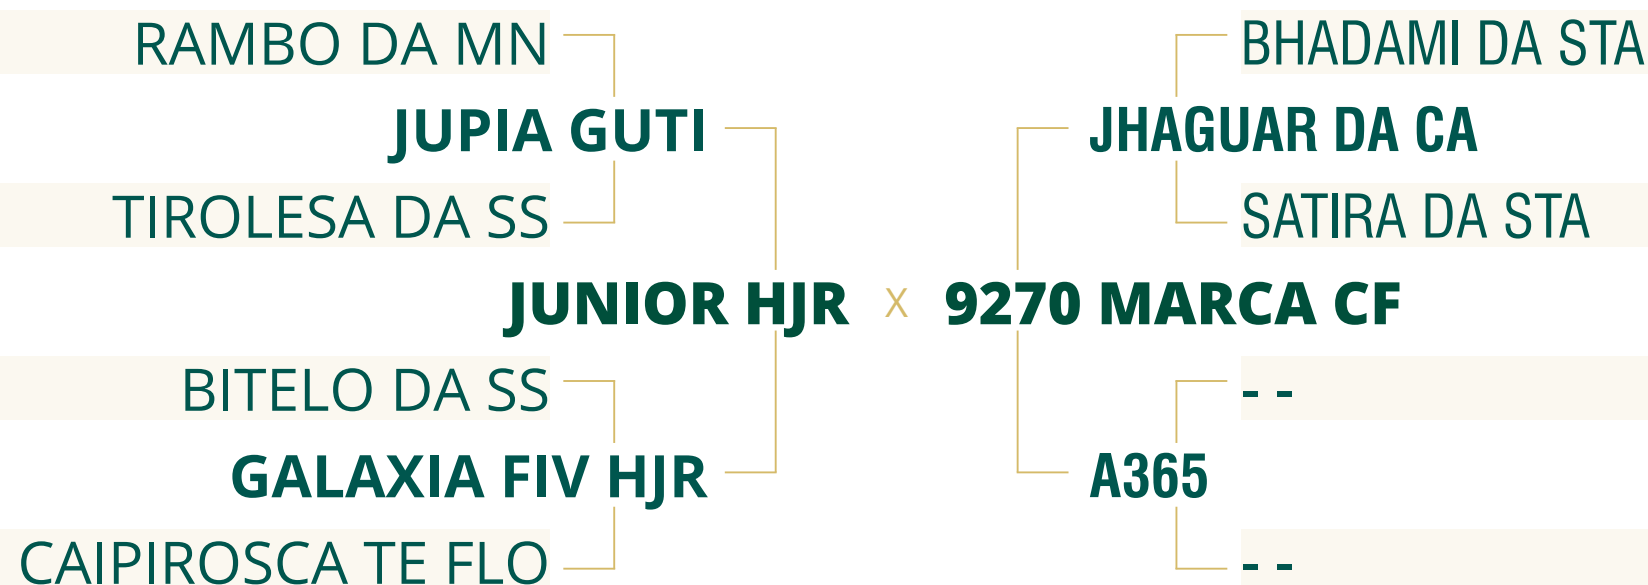

IABCZg	PD-EDg	PS-EDg	PM-EMg	TMDg	IPPg	STAYg	PE-365g	AOLg	ACABg	MARg
ÍNDICE	2.17	2.29	0.72	0.33	2.07	-2.19	28.80	0.158	-0.473	-0.405	-0.76
DECA	5	4	6	5	4	5	7	4	8	7	9