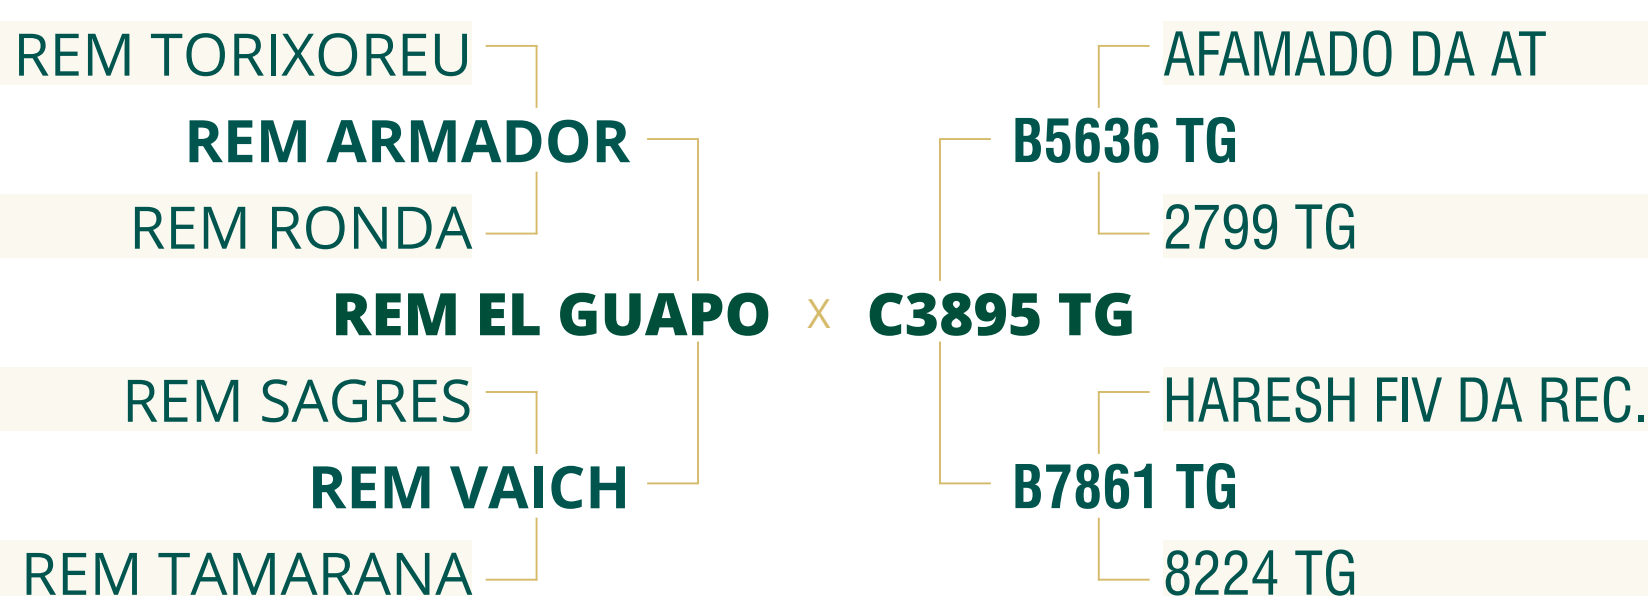

76 DA RECOMEÇO

REAV 76 • NELORE PO • 21/02/2020 • meses • kg • 32 cm

	IABCZg	PD-EDg	PS-EDg	PM-EMg	TMDg	IPPg	STAYg	PE-365g	AOLg	ACABg	MARg
ÍNDICE	12.48	2.78	6.26	2.42	5.08	-14.58	36.02	0.478	1.845	2.235	-0.40
DECA	1	3	3	1	1	1	1	1	1	1	7