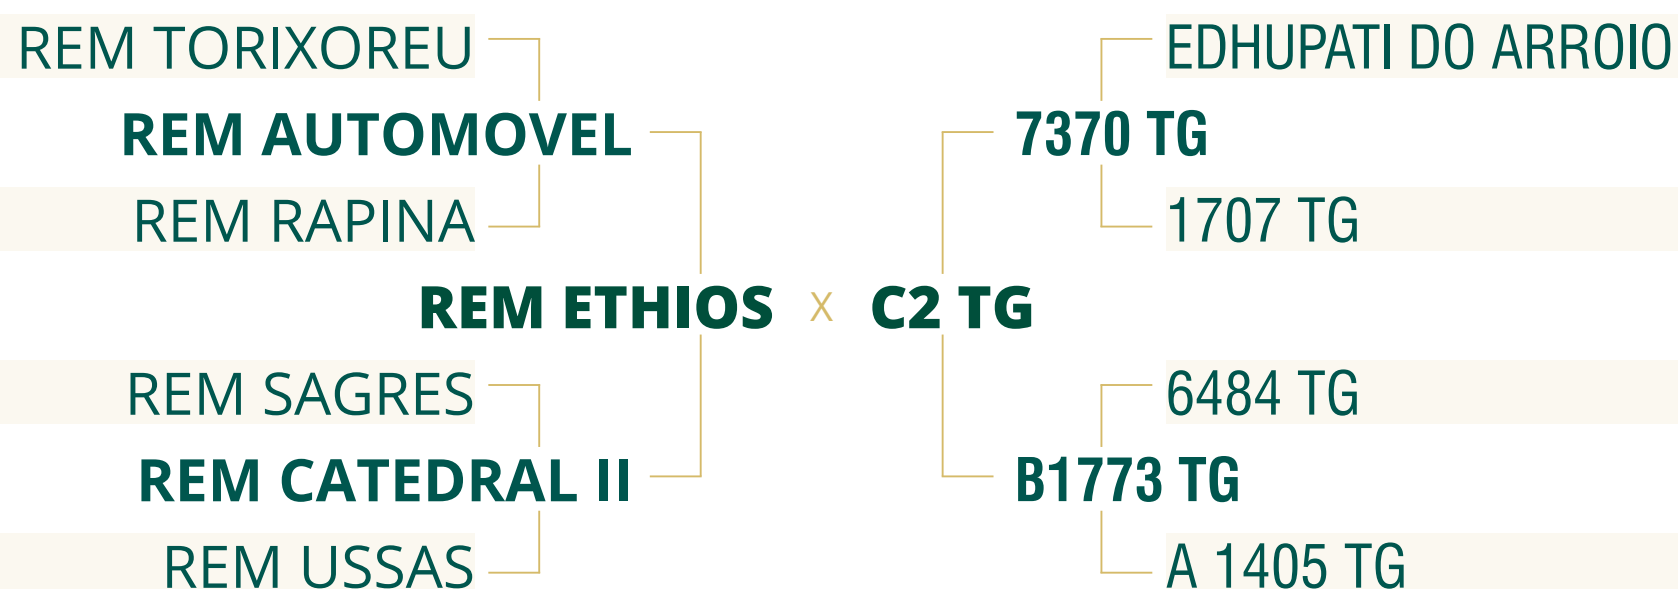

IABCZg	PD-EDg	PS-EDg	PM-EMg	TMDg	IPPg	STAYg	PE-365g	AOLg	ACABg	MARg
ÍNDICE	16.07	6.11	11.63	2.31	5.05	-23.23	34.04	0.788	2.045	2.550	0.20
DECA	1	1	1	1	1	1	1	1	1	1	4