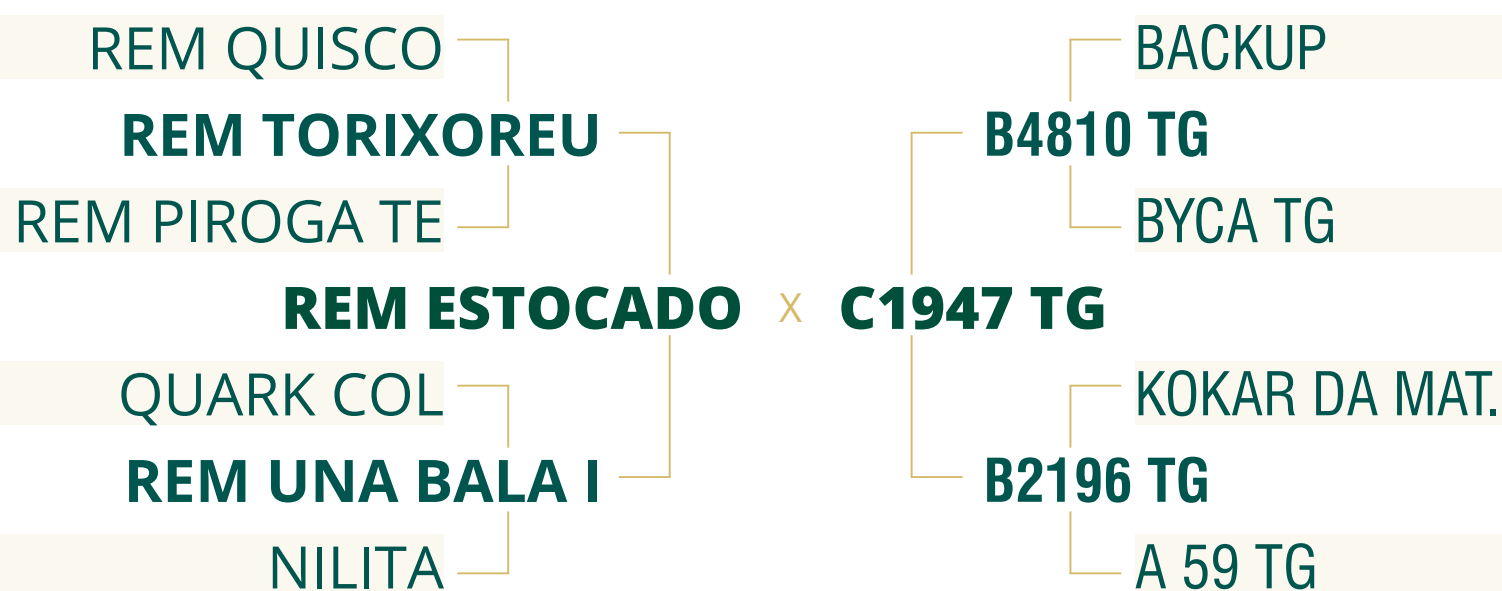

IABCZg	PD-EDg	PS-EDg	PM-EMg	TMDg	IPPg	STAYg	PE-365g	AOLg	ACABg	MARg
ÍNDICE	11.24	4.94	9.03	1.82	4.54	-7.25	34.17	0.179	2.438	-0.005	-0.24
DECA	1	2	2	2	1	3	1	4	1	5	7

60