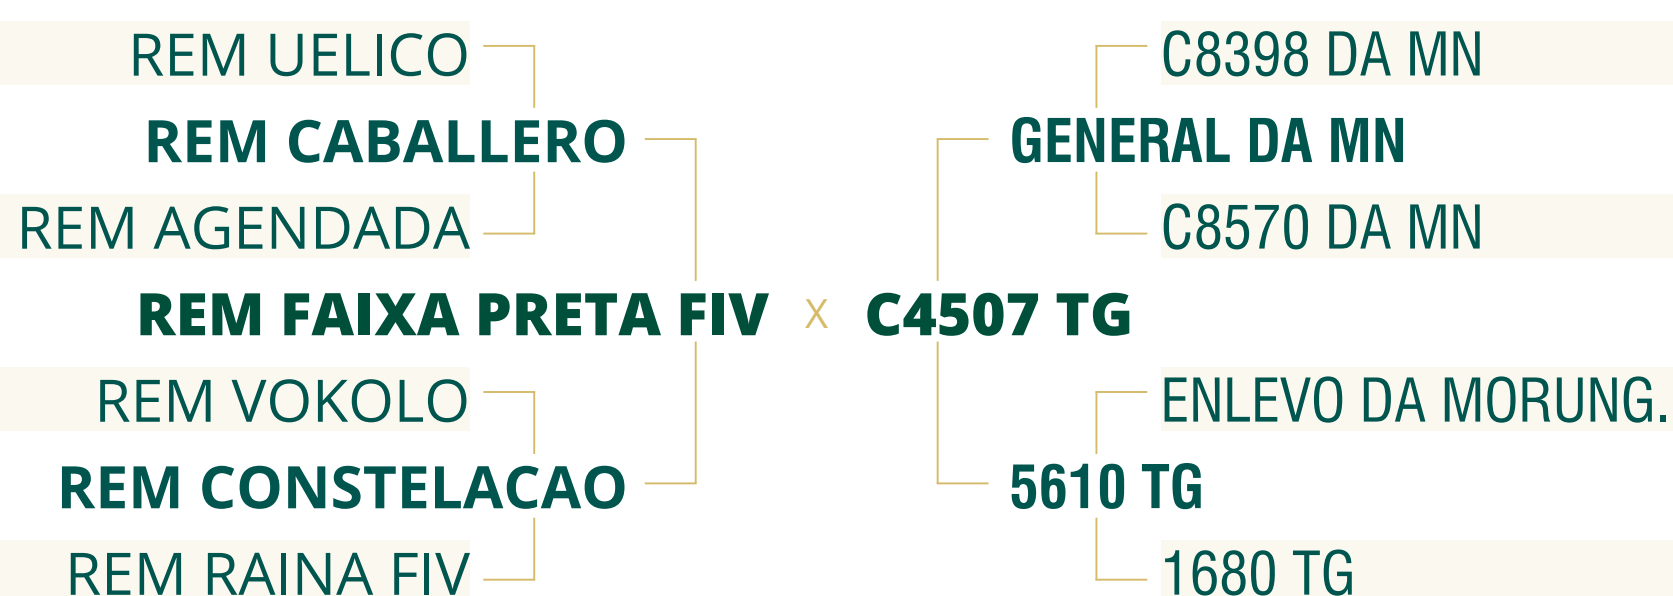

IABCZg	PD-EDg	PS-EDg	PM-EMg	TMDg	IPPg	STAYg	PE-365g	AOLg	ACABg	MARg
ÍNDICE	17.00	5.09	10.09	1.18	4.00	-26.79	37.45	0.745	2.150	2.203	0.15
DECA	1	2	1	3	2	1	1	1	1	1	5