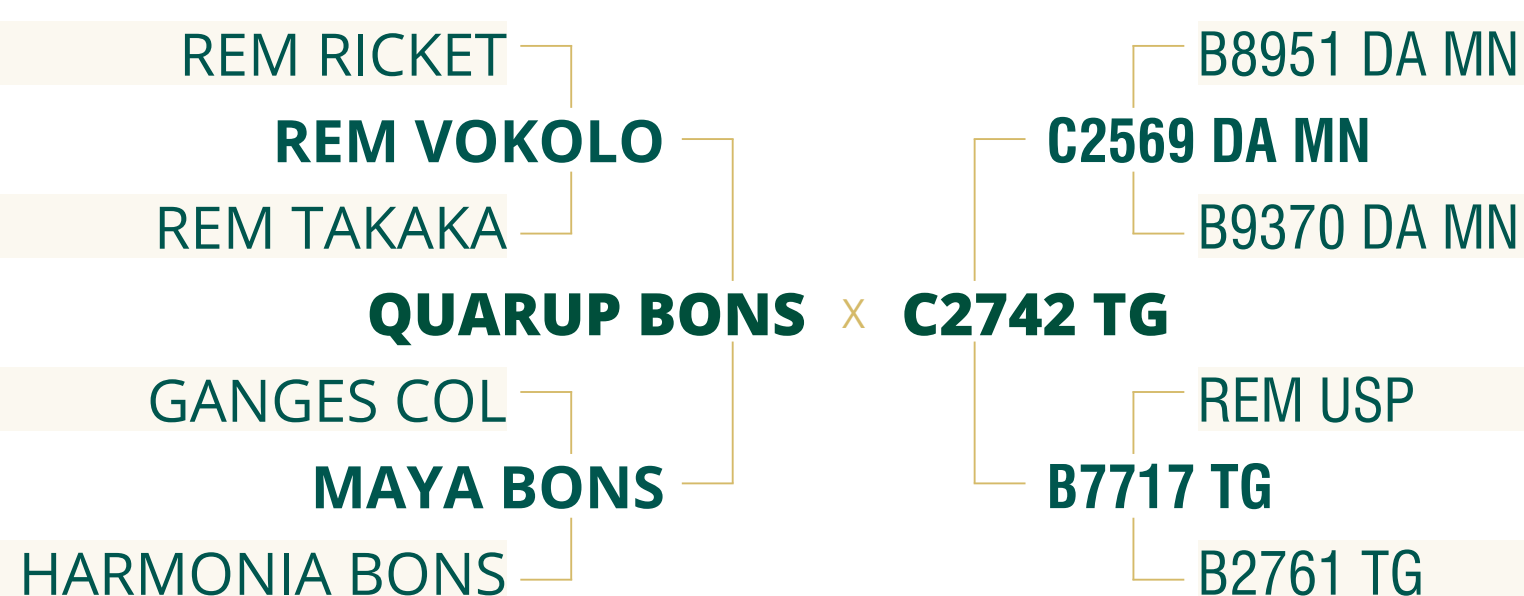

IABCZg	PD-EDg	PS-EDg	PM-EMg	TMDg	IPPg	STAYg	PE-365g	AOLg	ACABg	MARg
ÍNDICE	17.32	7.73	14.40	1.94	5.86	-12.65	35.01	1.092	2.189	-0.122	0.25
DECA	1	1	1	1	1	2	1	1	1	6	4