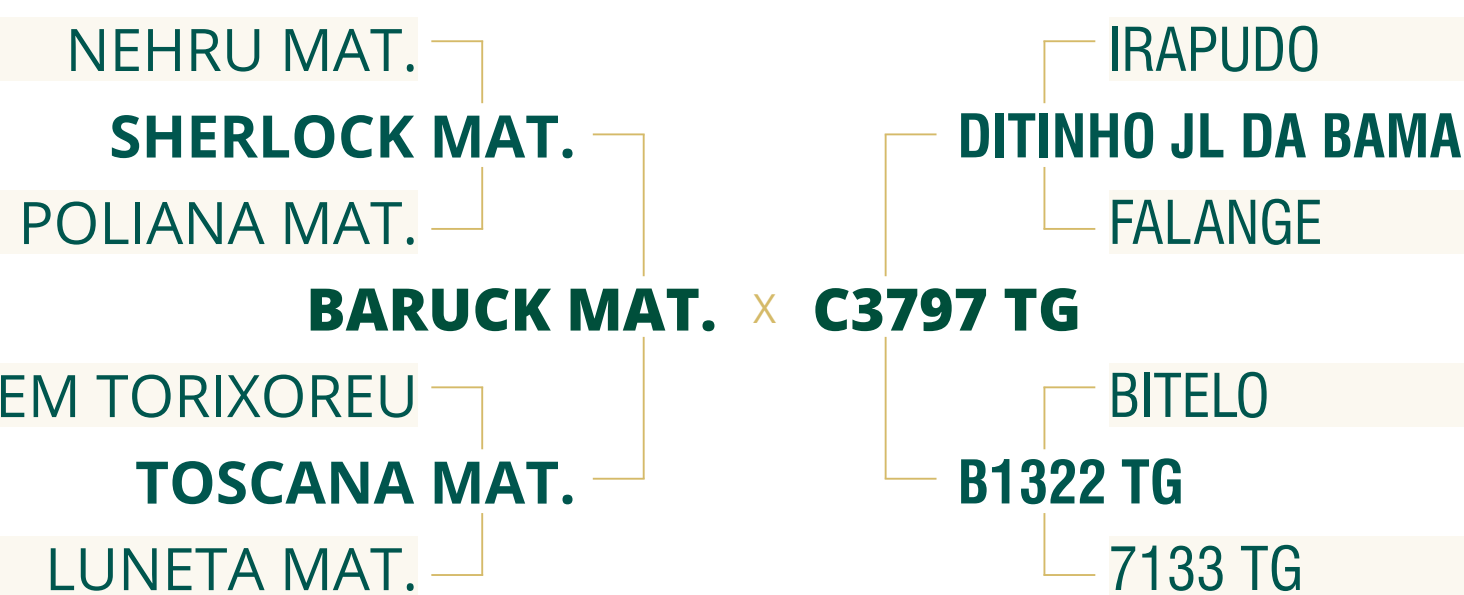

IABCZg	PD-EDg	PS-EDg	PM-EMg	TMDg	IPPg	STAYg	PE-365g	AOLg	ACABg	MARg
ÍNDICE	13.85	6.33	14.56	0.56	3.55	-20.52	31.73	0.602	1.202	0.467	0.64
DECA	1	1	1	4	2	1	3	1	2	3	2