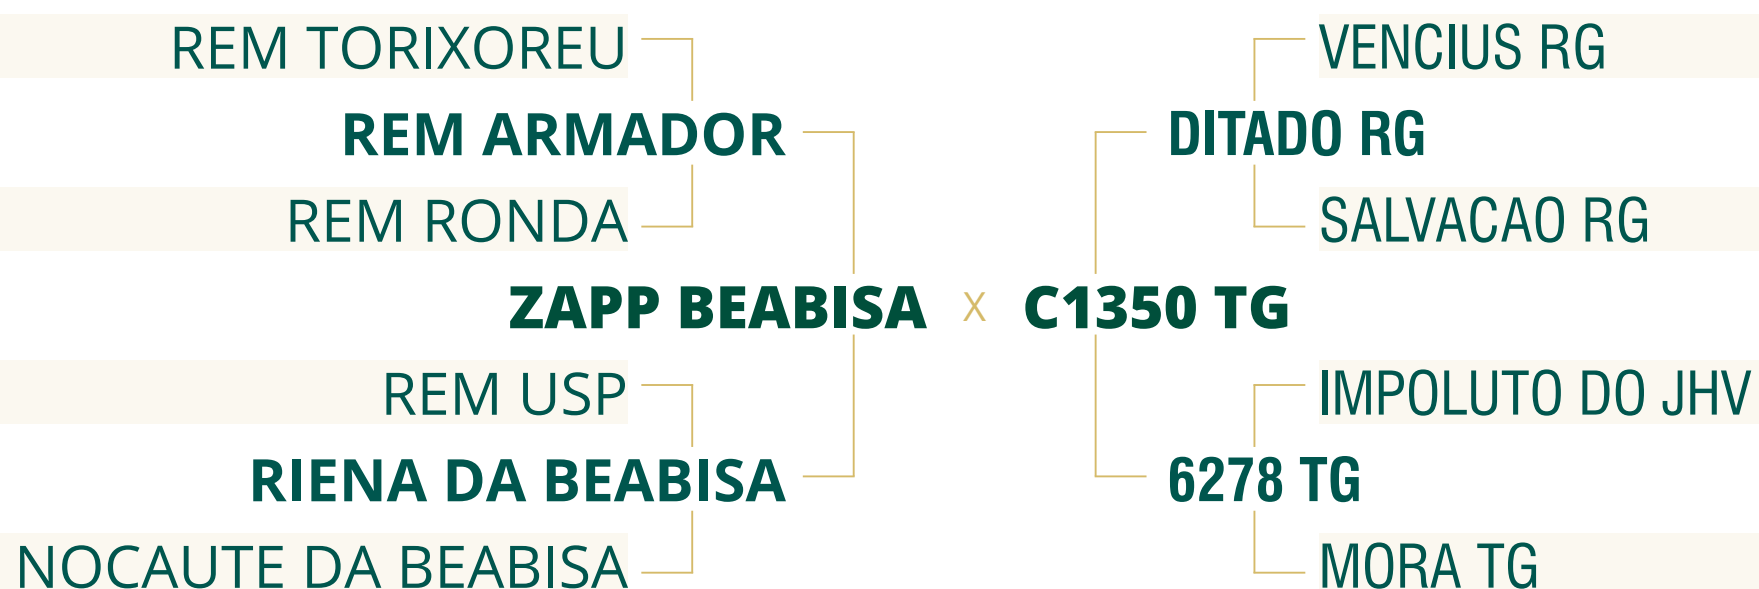

IABCZg	PD-EDg	PS-EDg	PM-EMg	TMDg	IPPg	STAYg	PE-365g	AOLg	ACABg	MARg
ÍNDICE	20.73	7.22	8.96	2.30	6.39	-22.75	41.36	0.987	1.146	2.086	-0.25
DECA	1	1	2	1	1	1	1	1	2	1	7