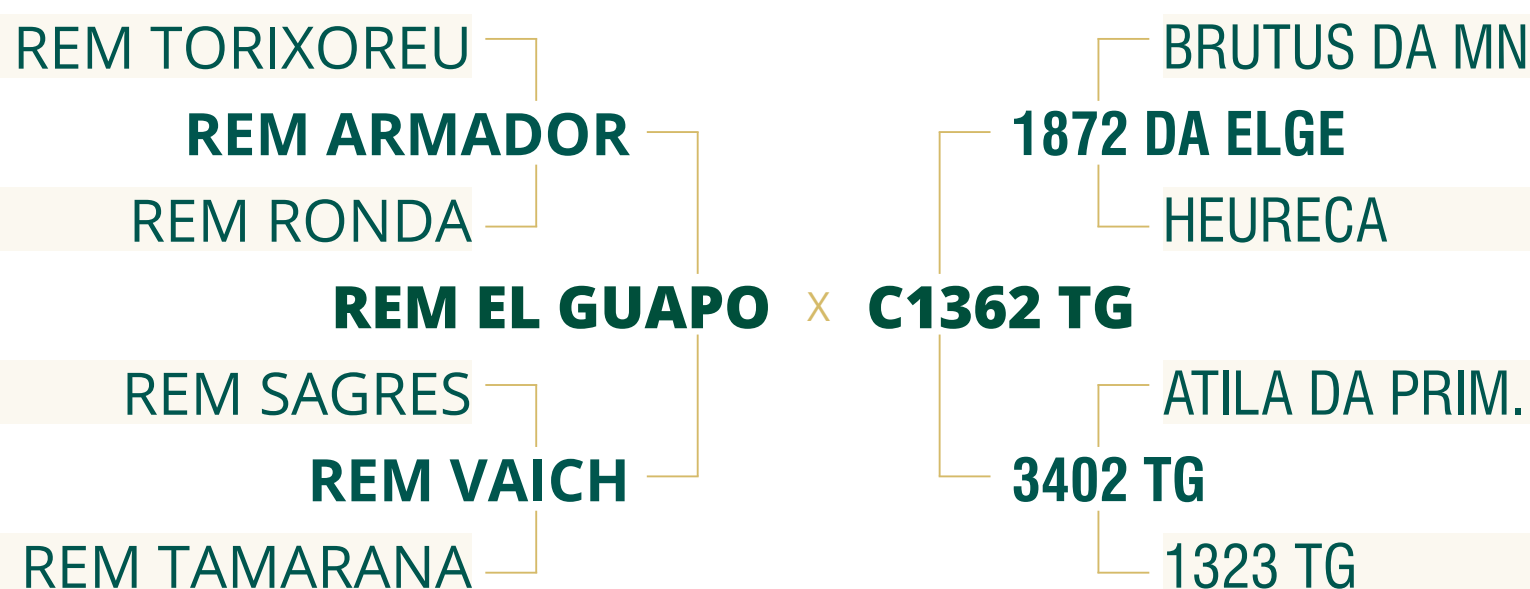

IABCZg	PD-EDg	PS-EDg	PM-EMg	TMDg	IPPg	STAYg	PE-365g	AOLg	ACABg	MARg
ÍNDICE	16.17	0.79	10.24	3.50	5.73	-22.26	37.92	0.795	1.720	1.378	0.36
DECA	1	6	1	1	1	1	1	1	1	1	4