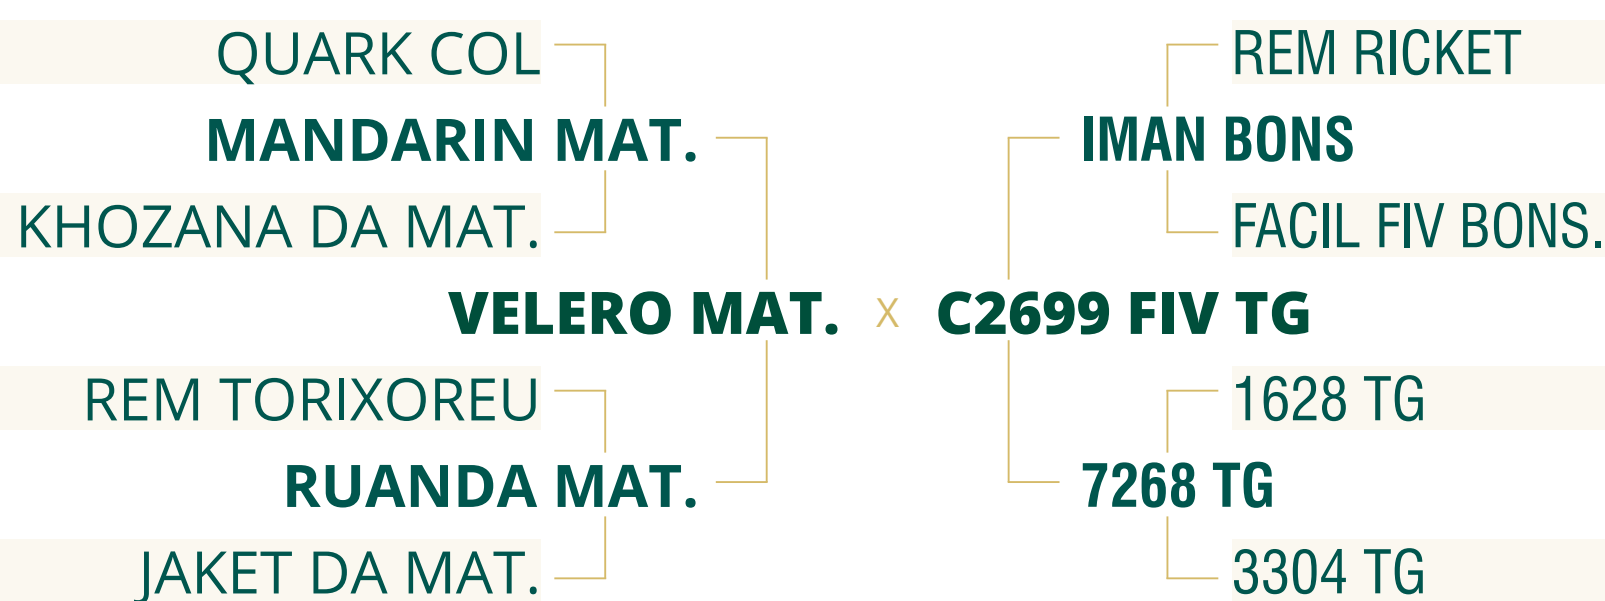

IABCZg	PD-EDg	PS-EDg	PM-EMg	TMDg	IPPg	STAYg	PE-365g	AOLg	ACABg	MARg
ÍNDICE	18.91	10.31	17.41	1.69	6.88	-15.99	33.94	0.948	3.996	0.476	0.10
DECA	1	1	1	2	1	1	2	1	1	3	5

110