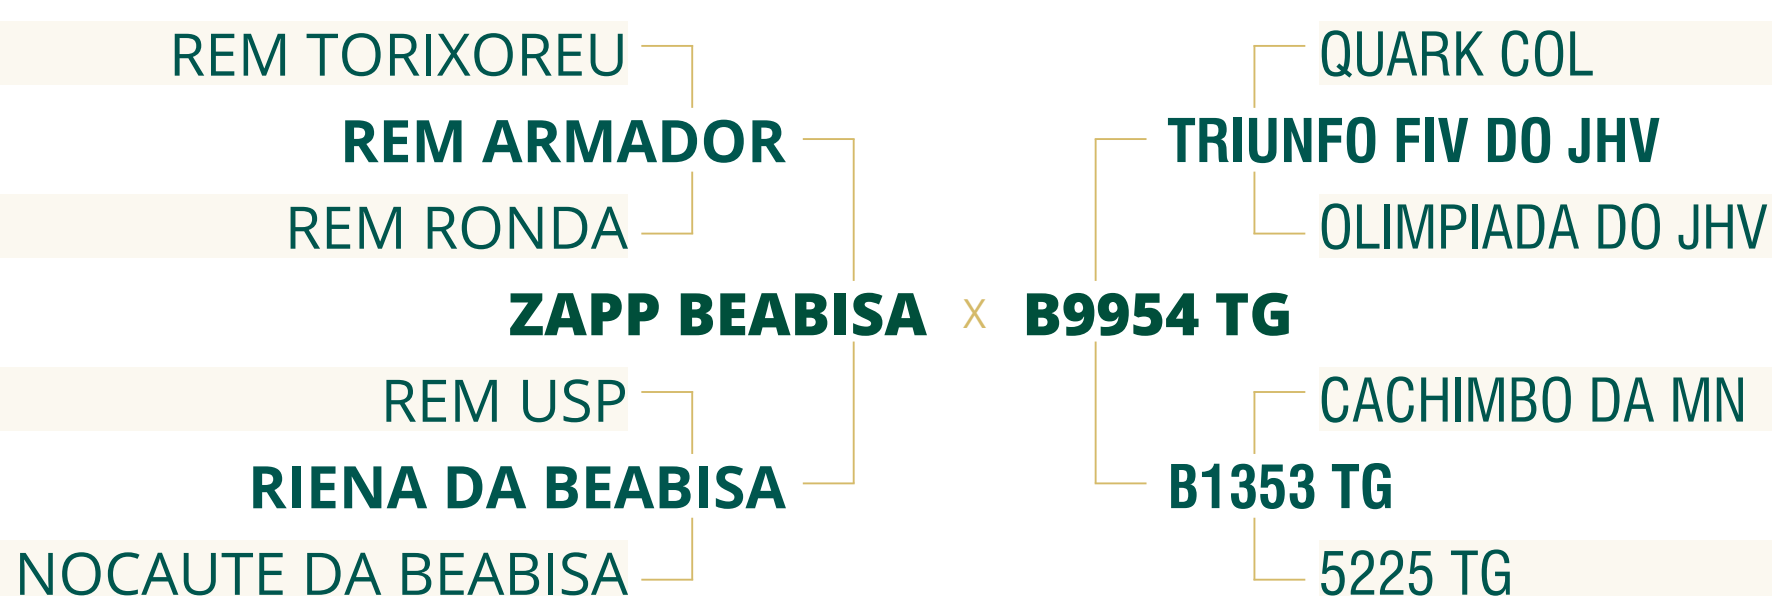

IABCZg	PD-EDg	PS-EDg	PM-EMg	TMDg	IPPg	STAYg	PE-365g	AOLg	ACABg	MARg
ÍNDICE	24.42	8.87	18.30	4.28	9.95	-24.30	37.61	1.168	2.714	2.572	-0.80
DECA	1	1	1	1	1	1	1	1	1	1	9