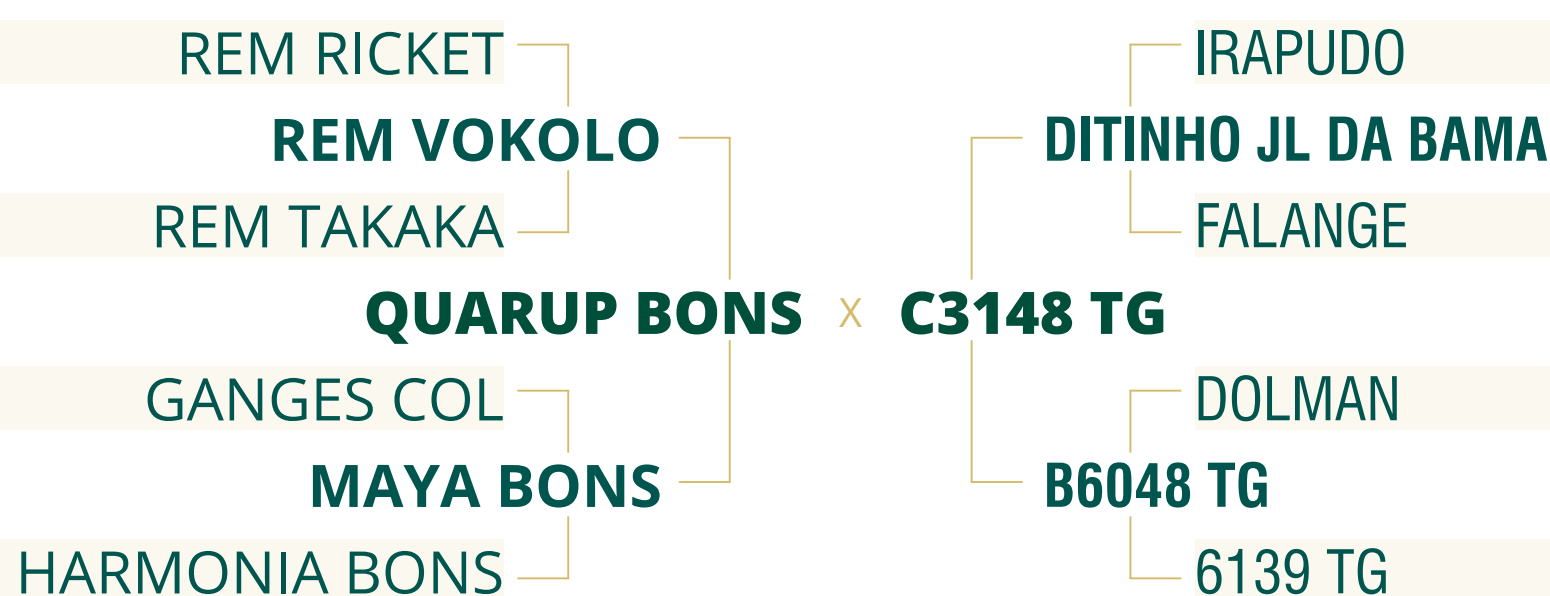

IABCZg	PD-EDg	PS-EDg	PM-EMg	TMDg	IPPg	STAYg	PE-365g	AOLg	ACABg	MARg
ÍNDICE	18.34	4.31	8.13	2.80	5.21	-32.18	37.75	0.970	2.205	0.821	0.37
DECA	1	2	2	1	1	1	1	1	1	2	4

149