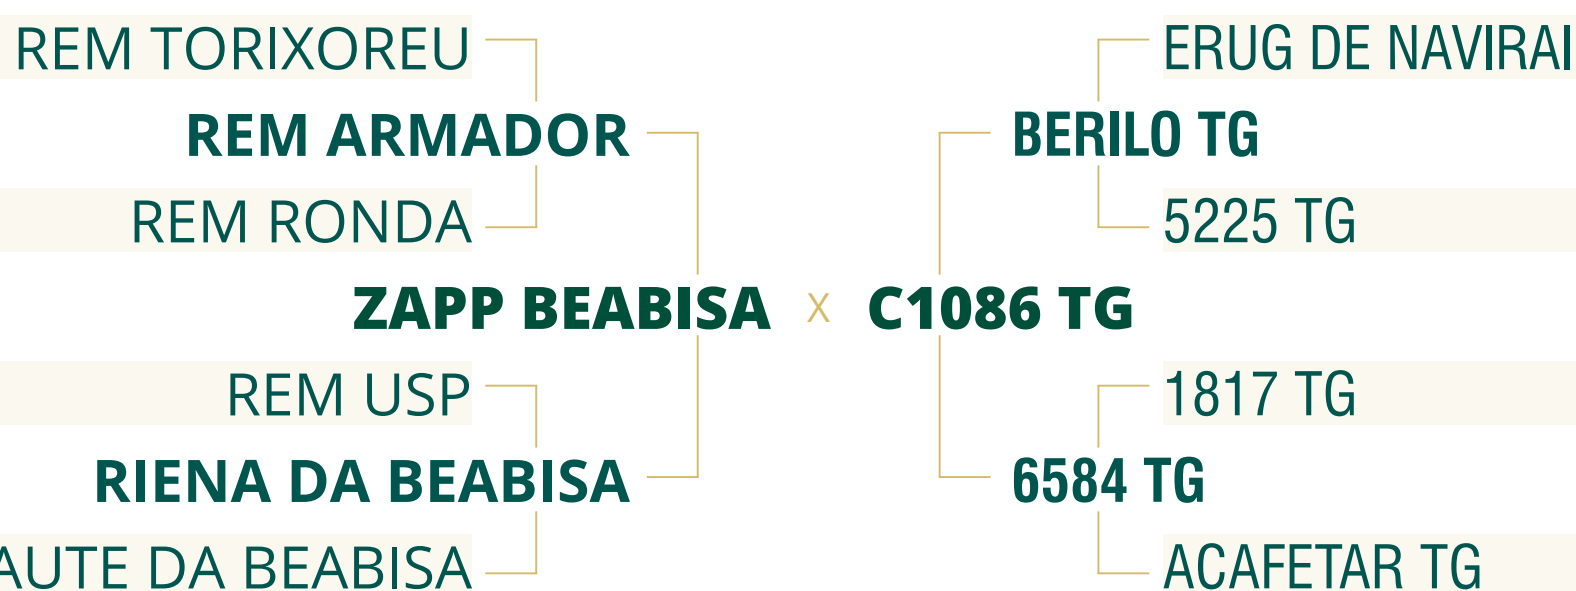

IABCZg	PD-EDg	PS-EDg	PM-EMg	TMDg	IPPg	STAYg	PE-365g	AOLg	ACABg	MARg
ÍNDICE	19.15	4.97	10.01	1.60	4.66	-28.93	40.11	0.904	2.054	1.321	0.62
DECA	1	2	1	2	1	1	1	1	1	1	3

71