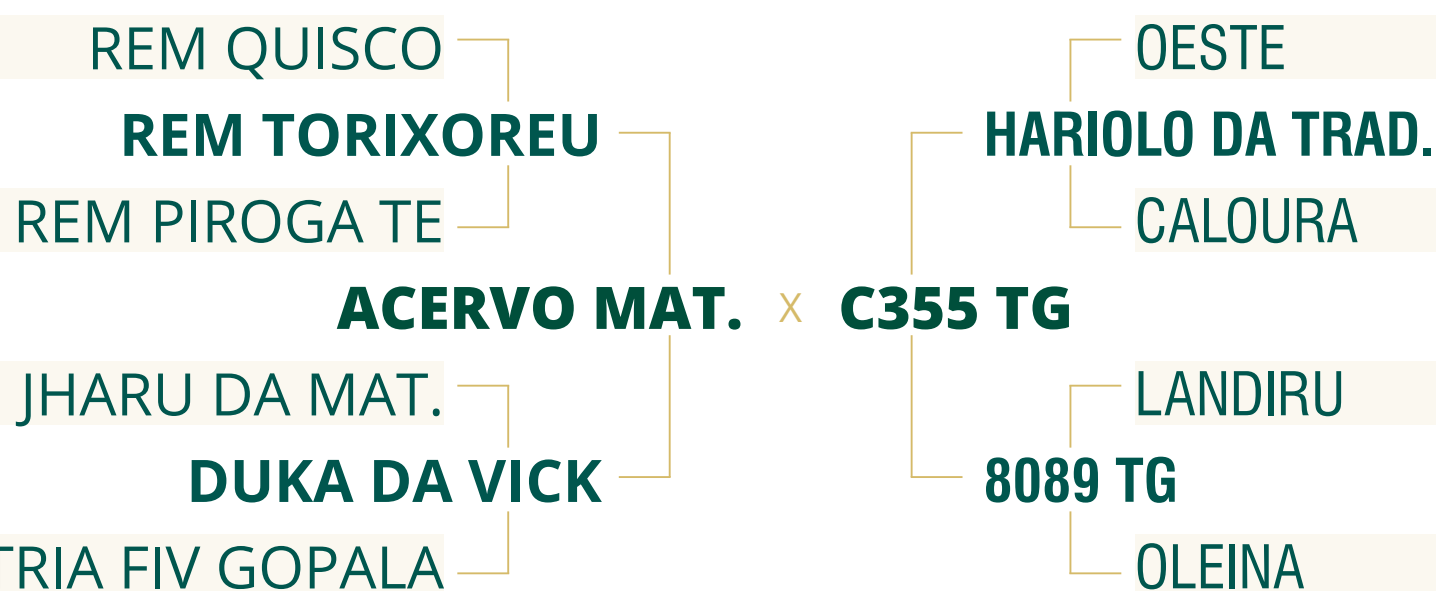

IABCZg	PD-EDg	PS-EDg	PM-EMg	TMDg	IPPg	STAYg	PE-365g	AOLg	ACABg	MARg
ÍNDICE	19.18	8.61	18.54	1.58	5.41	-16.60	36.20	0.885	3.004	-0.123	-0.04
DECA	1	1	1	2	1	1	1	1	1	6	6

06