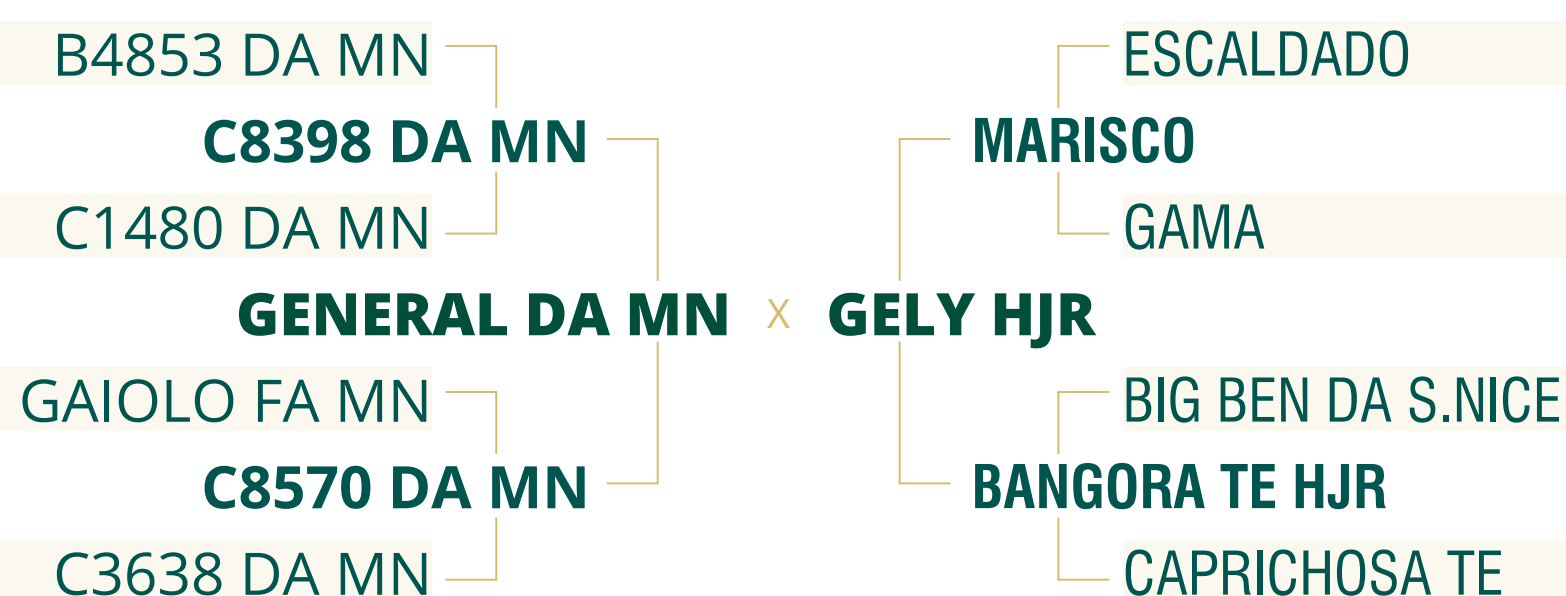

IABCZg	PD-EDg	PS-EDg	PM-EMg	TMDg	IPPg	STAYg	PE-365g	AOLg	ACABg	MARg
ÍNDICE	15.05	4.07	9.29	2.32	5.35	-19.61	37.33	0.222	2.259	1.594	0.82
DECA	1	2	2	1	1	1	1	3	1	1	2