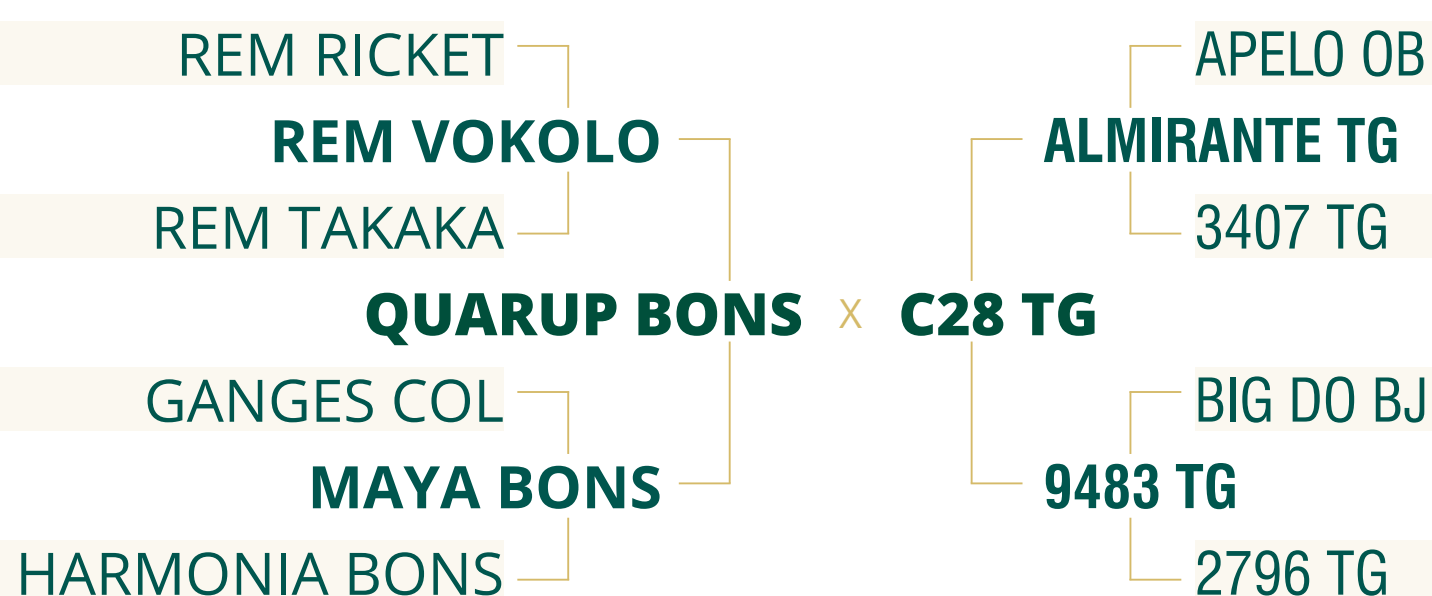

IABCZg	PD-EDg	PS-EDg	PM-EMg	TMDg	IPPg	STAYg	PE-365g	AOLg	ACABg	MARg
ÍNDICE	18.58	9.19	16.65	3.07	8.44	-18.23	32.36	0.973	2.062	0.154	1.17
DECA	1	1	1	1	1	1	3	1	1	5	1