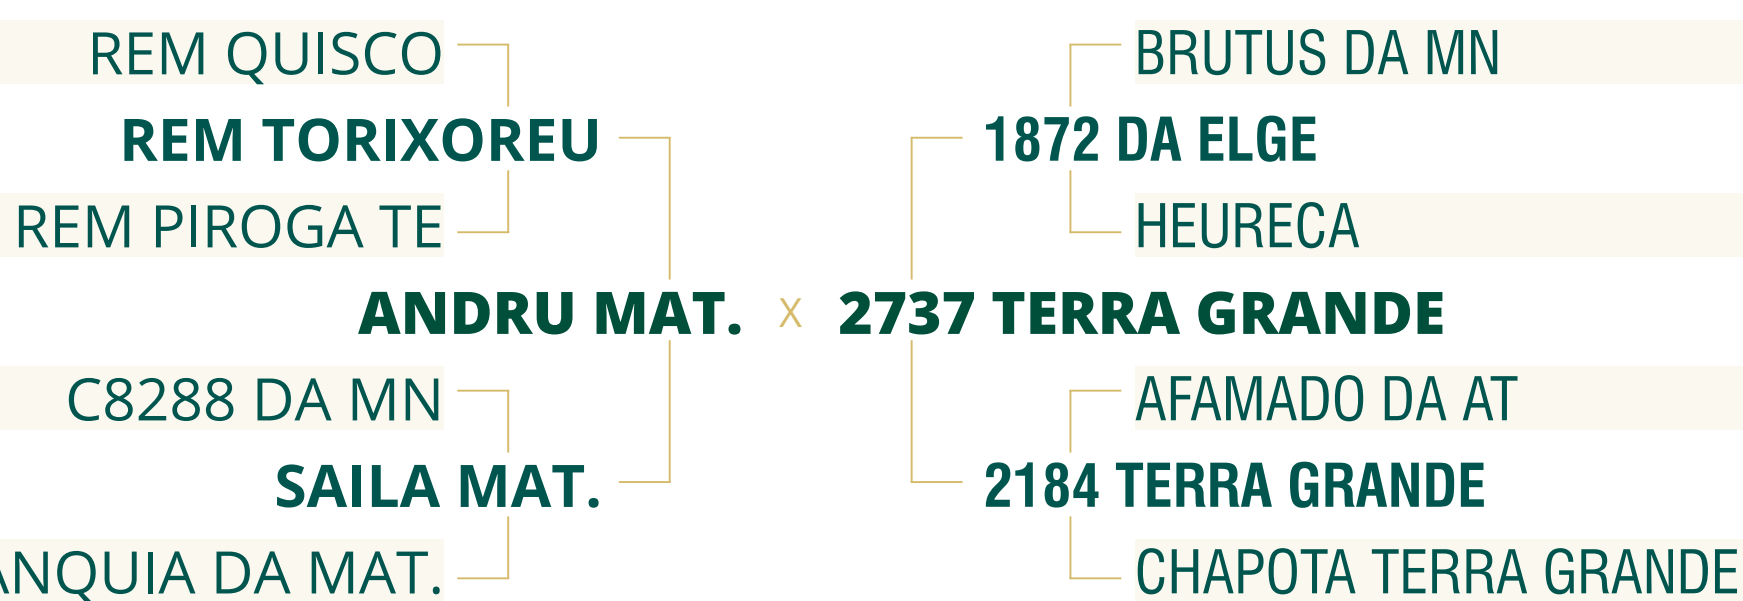

84

**4140 TERRA GRANDE**

ATG 4140 • NELORE PO • 27/02/2019 • 13 meses • 602 kg • 33 cm

	IABCZg	PD-EDg	PS-EDg	PM-EMg	TMDg	IPPg	STAYg	PE-365g	AOLg	ACABg	MARg
ÍNDICE	11.39	1.53	7.02	1.67	2.69	-11.62	36.41	0.458	0.897	0.381	-0.63
DECA	1	5	2	2	3	2	1	2	3	3	8