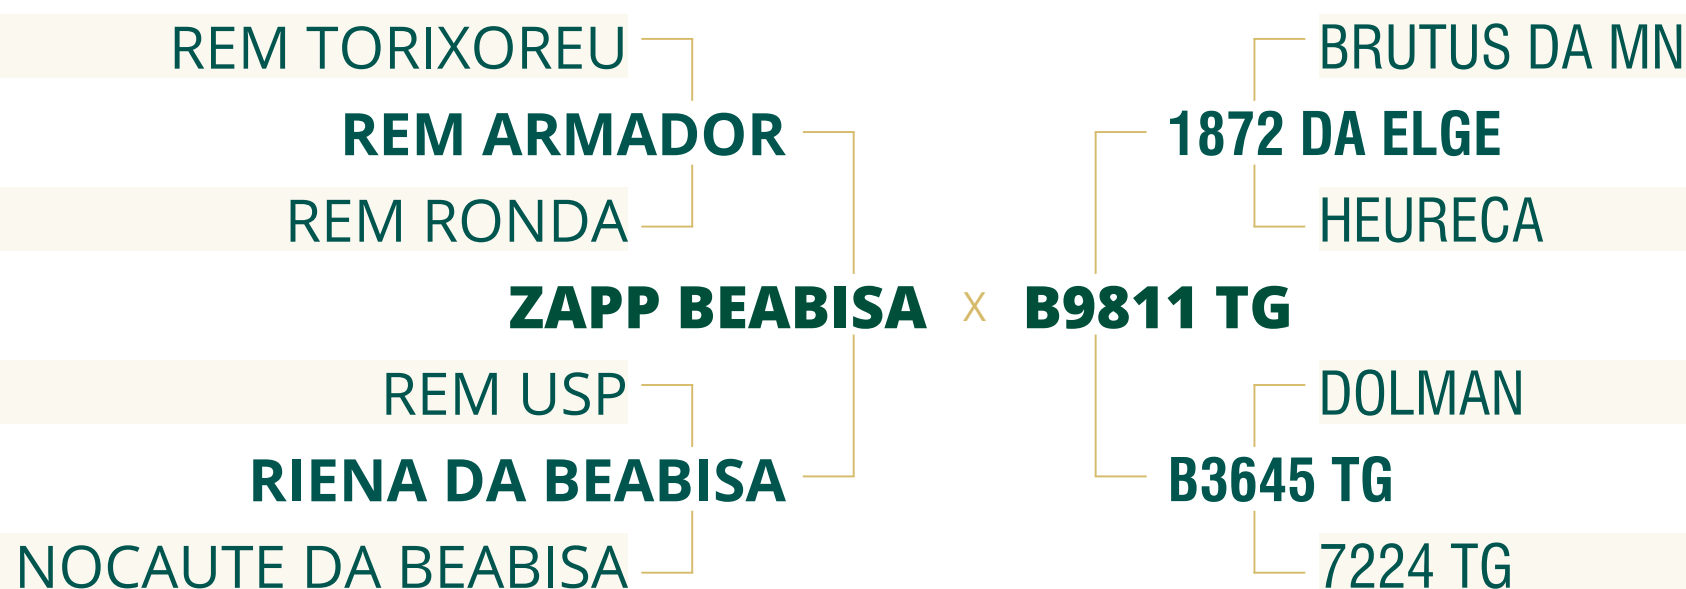

IABCZg	PD-EDg	PS-EDg	PM-EMg	TMDg	IPPg	STAYg	PE-365g	AOLg	ACABg	MARg
ÍNDICE	21.15	6.56	14.88	3.08	7.43	-17.52	40.00	1.001	2.093	1.261	-0.53
DECA	1	1	1	1	1	1	1	1	1	1	8