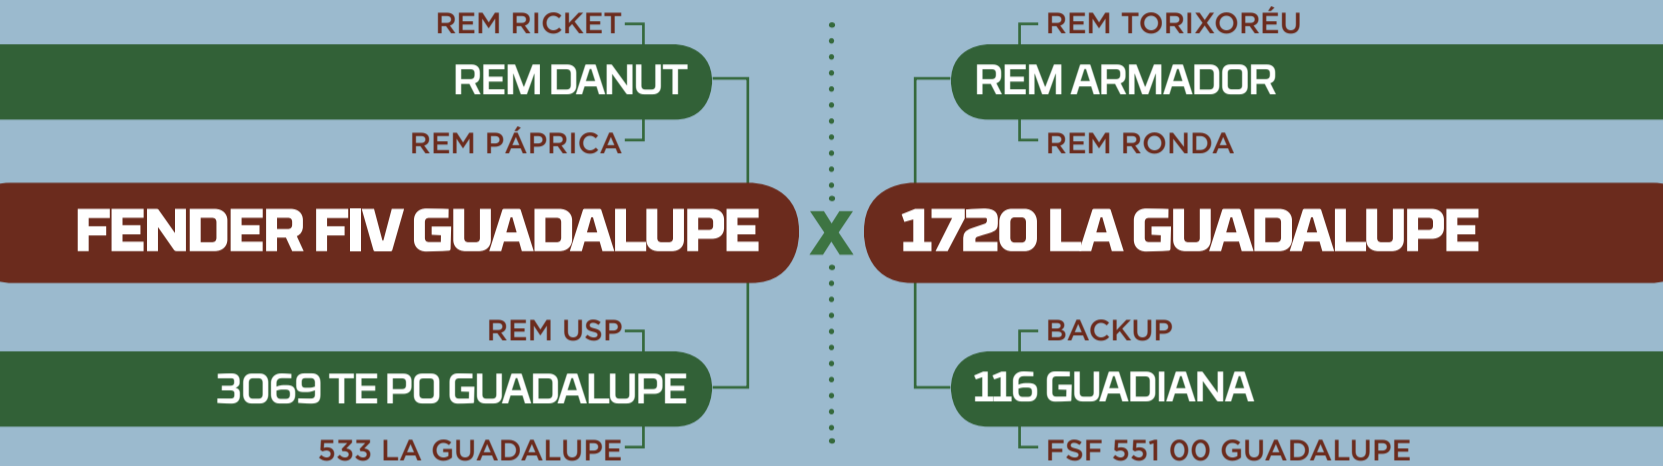

Guadalupe Agropecuária

A2876 FIV GUADALUPE

RG: FGP A 2876 • NASC.: 12/11/2021 • FÊMEA