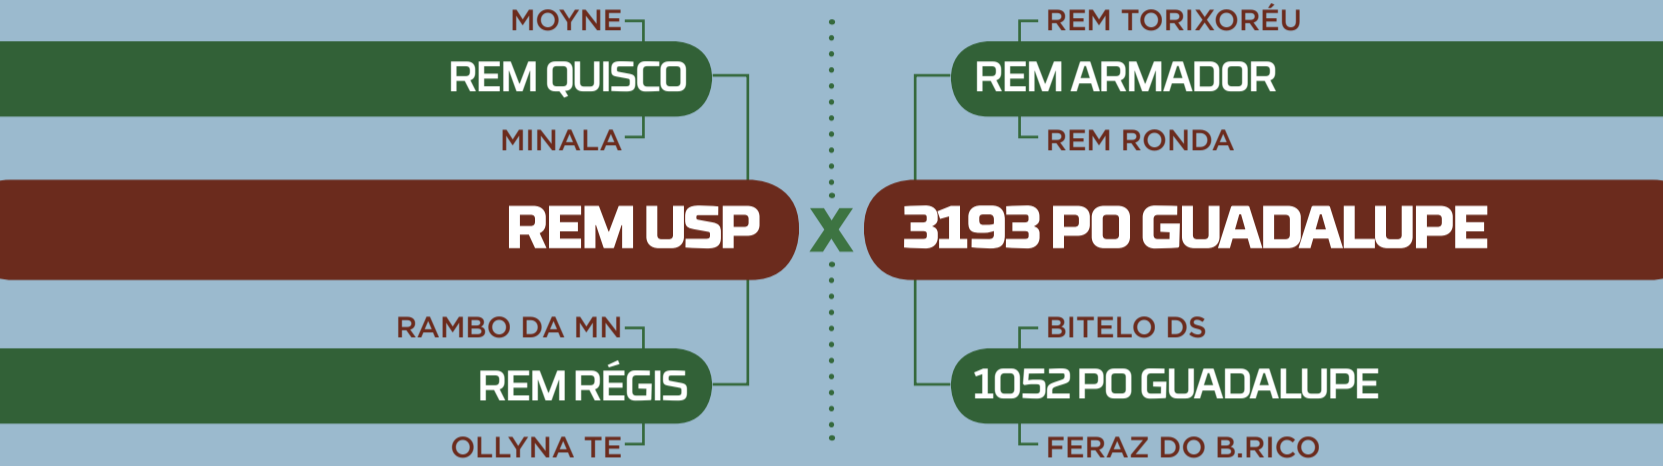

Guadalupe Agropecuária

A390 FIV GUADALUPE

RG: FGP A 390 • NASC.: 06/11/2019 • FÊMEA

Prenhe do REM ESPIÃO 007. Previsão de parto: 31/10/2022.
MGTe (ventre): 28,94 • TOP: 0,5 | iABCZg (ventre): 27,56 • DECA: 1

AVALIAÇÃO ANCP																					
ANCP		MP120		DP210		DP365		DP450		DPE365		DPE450		DAOL		DACAB		DSTAY		D3P	
MGTe	TOP	DEP	TOP	DEP	TOP	DEP	TOP	DEP	TOP	DEP	TOP	DEP	TOP	DEP	TOP	DEP	TOP	DEP	TOP	DEP	TOP
28,76	0,5	5,22	0,5	12,09	5	27,23	2	32,80	0,5	0,99	7	1,24	6	1,86	4	0,00	43	88,69	2	79,82	3

AVALIAÇÃO PMGZ																					
PMGZ		PM-EMg		PD-EDg		PA-EDg		PS-EDg		PE-365g		PE-450g		AOLg		ACABg		STAYg		IPPg	
iABCZg	DECA	DEP	DECA	DEP	DECA	DEP	DECA	DEP	DECA	DEP	DECA	DEP	DECA	DEP	DECA	DEP	DECA	DEP	DECA	DEP	DECA
26,67	1	2,29	1	11,69	1	18,38	1	27,11	1	1,06	1	1,72	1	2,85	1	-0,44	7	39,13	1	-18,83	1