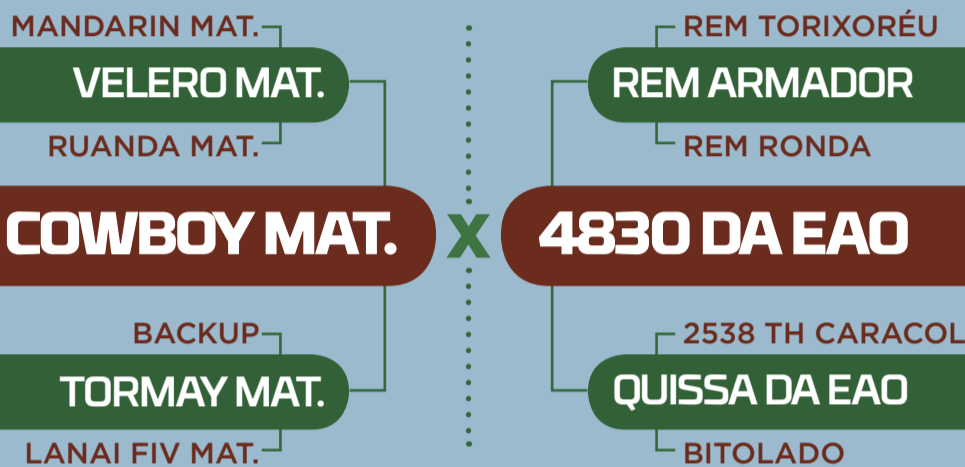

Guadalupe Agropecuária

A940 FIV GUADALUPE

RG: FGP A 940 • NASC.: 29/07/2020 • FÊMEA

Prenhe do FABULOSO FIV GUADALUPE. Previsão de parto: 15/08/2022.
MGTe (ventre): 30,38 • TOP: 0,5 | iABCZg (ventre): 32,98 • DECA: 1

AVALIAÇÃO ANCP																					
ANCP		MP120		DP210		DP365		DP450		DPE365		DPE450		DAOL		DACAB		DSTAY		D3P	
MGTe	TOP	DEP	TOP	DEP	TOP	DEP	TOP	DEP	TOP	DEP	TOP	DEP	TOP	DEP	TOP	DEP	TOP	DEP	TOP	DEP	TOP
24,67	3	2,83	9	11,19	7	21,61	5	22,17	5	1,07	6	1,35	5	1,36	7	0,45	4	90,36	1	82,05	2

AVALIAÇÃO PMGZ																					
PMGZ		PM-EMg		PD-EDg		PA-EDg		PS-EDg		PE-365g		PE-450g		AOLg		ACABg		STAYg		IPPg	
iABCZg	DECA	DEP	DECA	DEP	DECA	DEP	DECA	DEP	DECA	DEP	DECA	DEP	DECA	DEP	DECA	DEP	DECA	DEP	DECA	DEP	DECA
27,57	1	3,22	1	9,41	1	15,99	1	22,01	1	0,80	1	1,70	1	2,74	1	1,42	1	41,85	1	-28,67	1