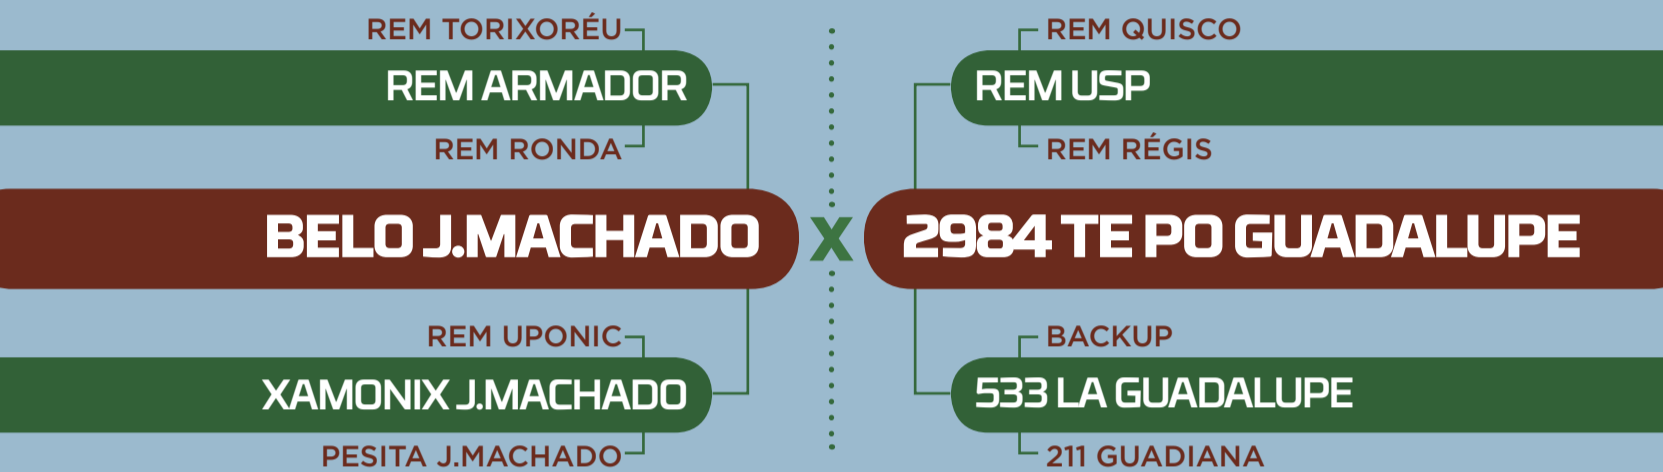

CLIQUE NA IMAGEM

PARA VER O VÍDEO DO LOTE

Guadalupe Agropecuária

A1659 FIV GUADALUPE

RG: FGP A 1659 • NASC.: 28/10/2020 • FÊMEA

Prenhe do QUARUP BONSUCESSO. Previsão de parto: 15/08/2022.
 MGT_e (ventre): 28,26 • TOP: 1 | iABCZ_g (ventre): 27,83 • DECA: 1