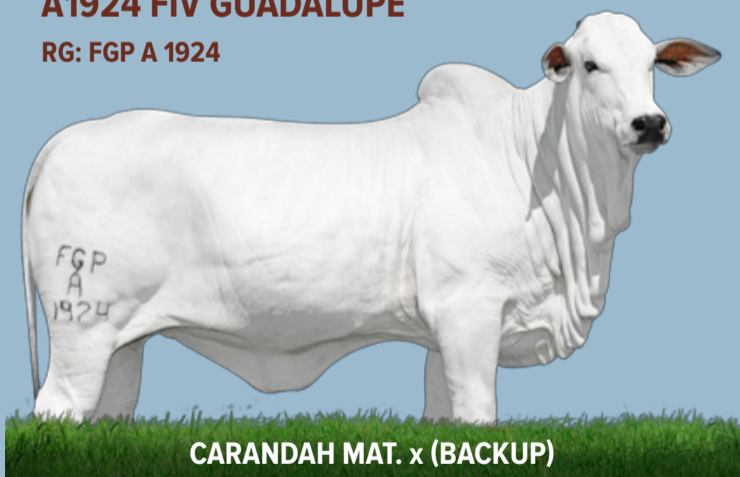

PRENHEZES

A1924 FIV GUADALUPE

RG: FGP A 1924

CARANDAH MAT. x (BACKUP)

NOVILHAS
SUPERPRECOCES

- MGTe **28,36** TOP 1%
- iABCZg **26,15** DECA 1

PRIMÍPARAS SUPER-
PRECOCES

- MGTe **27,83** TOP 1%
- iABCZg **26,61** DECA 1

PRODUTOS

- MGTe **27,83** TOP 1%
- iABCZg **26,61** DECA 1