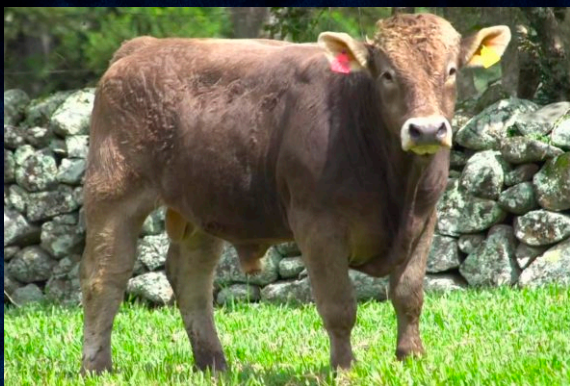

24

PJ GAÚCHO

TAT 2278 | 08/08/2020 | 458Kg | CE 35

PAI

DIPLOMATA BAER

AVÔ MATERNO

LUCKY VERNON