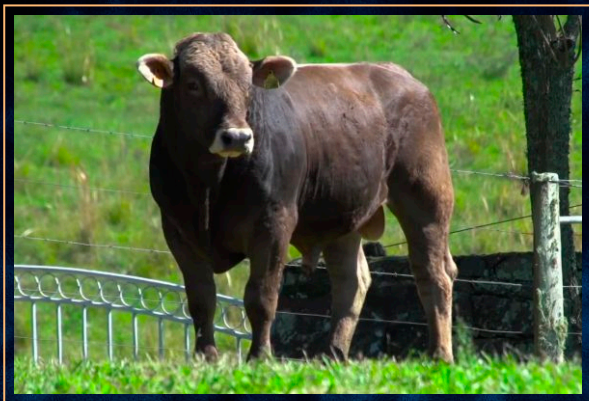

TAT 0567 | 14/10/2020 | 565Kg | CE 37

PAI

BAER

AVÔ MATERNO

ILUSTRE CHINOOK

ASSISTA AO VÍDEO

VENDEDOR

Márcio Pamplona