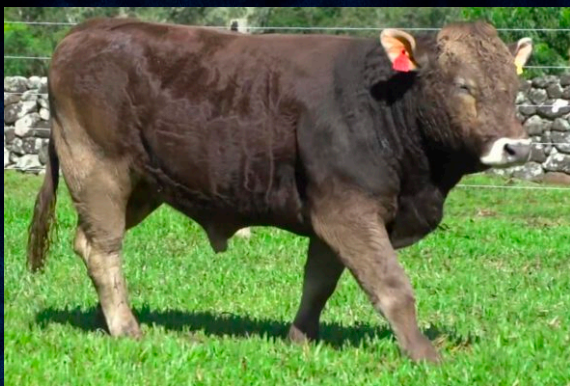

MEDOR

AVÔ MATERNO

LUCCA NERO

ASSISTA AO VÍDEO

VENDEDOR

José Branco

14

PJA ELGAR

TAT 1328 | 21/04/2020 | 592Kg | CE 40

PAI

FABIAN

AVÔ MATERNO

DUKE OF ERLE

ASSISTA AO VÍDEO

VENDEDOR

José Branco