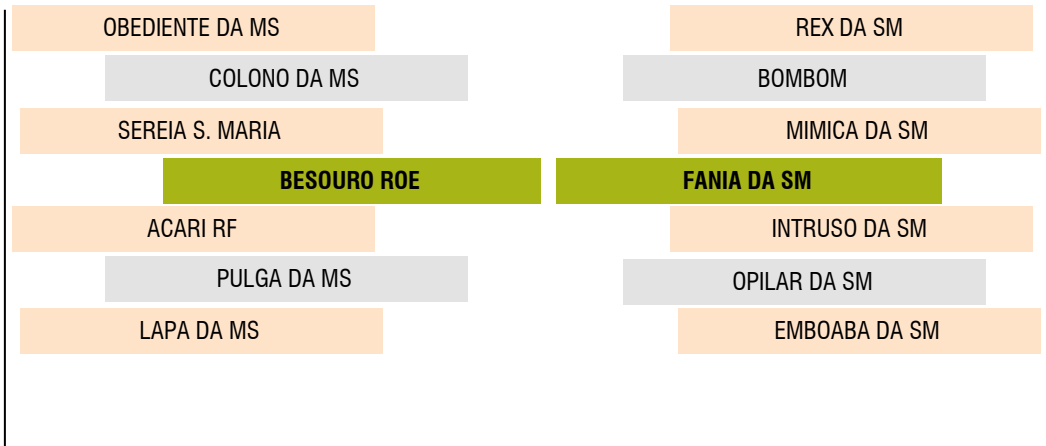

RG: FSMG 711

Sexo: Macho

Raça: Guzerá PO

Nascimento: 21/01/2011

Peso: 940 kg

Comprador : _____ Valor : _____