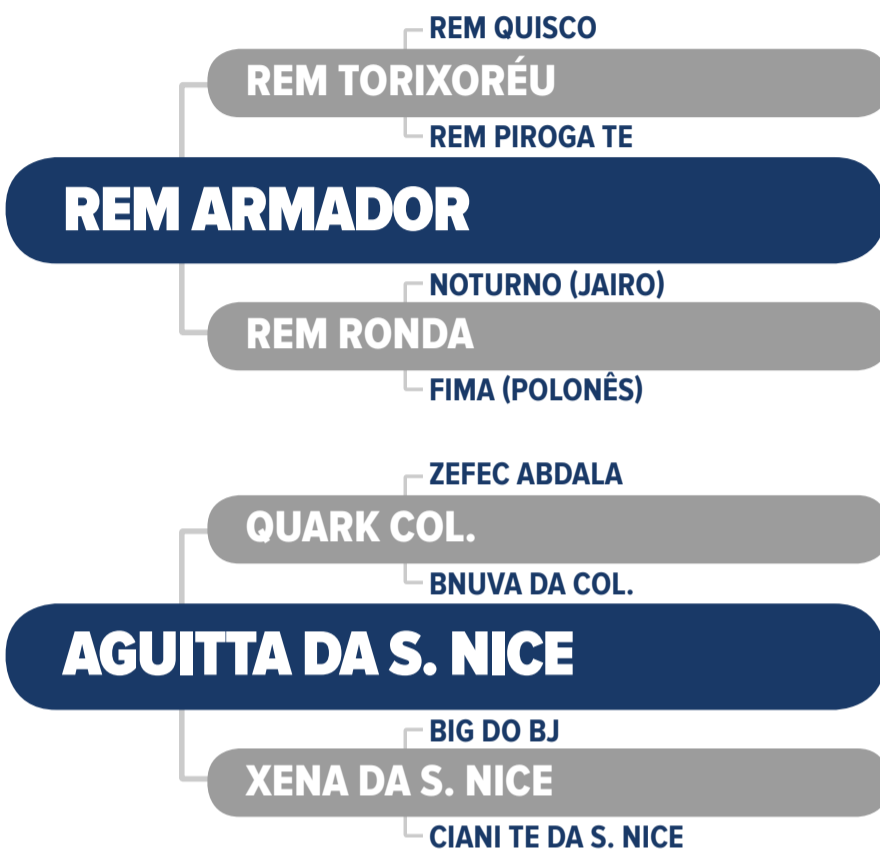

B6777 DA S. NICE

RG: GRI B 6777 • NASC.: 28/07/2017 • 37 MESES • MACHO

50%
À VENDA

PESO: 1065 KG • CE: 44 CM

IOGg	TOP(%)	iABCZg	DECA	CC
53,76	0,1	28,46	1	0,00

PD (kg)		TMD (kg)		PS (kg)		GPD (kg)		HP/STAY (%)		PES (cm)		IPP (dias)		AOL (cm²)		EGS (dm)	
DEPg	%	DEPg	%	DEPg	%	DEPg	%	DEPg	%	DEPg	%	DEPg	%	DEPg	%	DEPg	%
12,65	0,1	12,67	0,1	25,11	0,1	12,46	0,1	34,14	4,0	2,26	0,1	-24,10	1,0	5,36	0,1	2,98	0,1