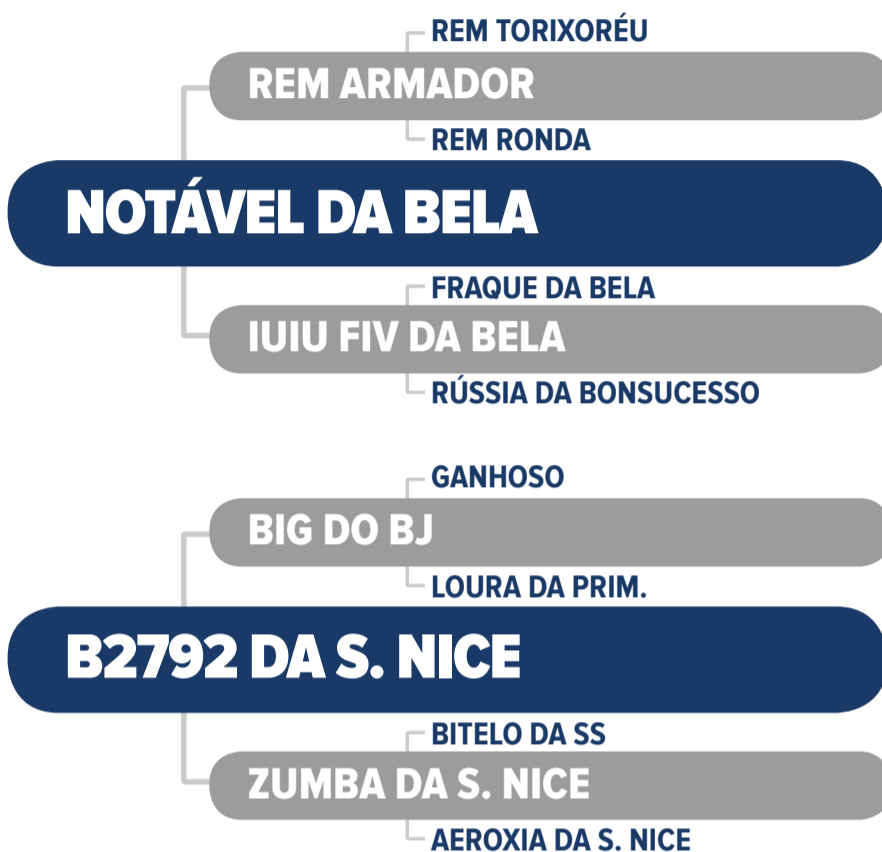

OTE 25 GRI B8050

CLIQUE NA IMAGEM

PARA VER O VÍDEO DO LOTE

Fazenda Santa Nice

B8582 DA S. NICE

RG: GRI B 8582 • NASC.: 01/11/2018 • 22 MESES • MACHO

PESO: 748 KG • CE: 37 CM

IOGg	TOP(%)	iABCZg	DECA	CC
18,77	5,0	14,36	1	0,00