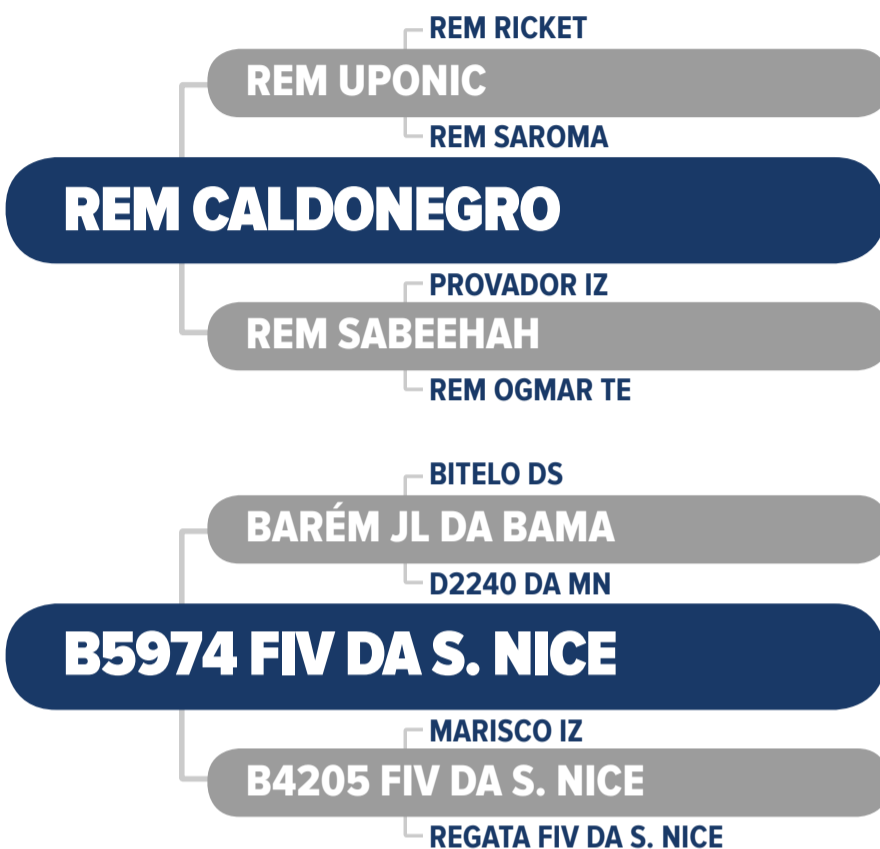

CLIQUE NA IMAGEM

PARA VER O VÍDEO DO LOTE

Fazenda Santa Nice

HÚNGARO FIV DA S. NICE

RG: GRI B 8244 • NASC.: 22/09/2018 • 23 MESES • MACHO

50%
À VENDA

PESO: 755 KG • CE: 40 CM

IOGg	TOP(%)	iABCZg	DECA	CC
48,73	0,1	32,25	1	2,93