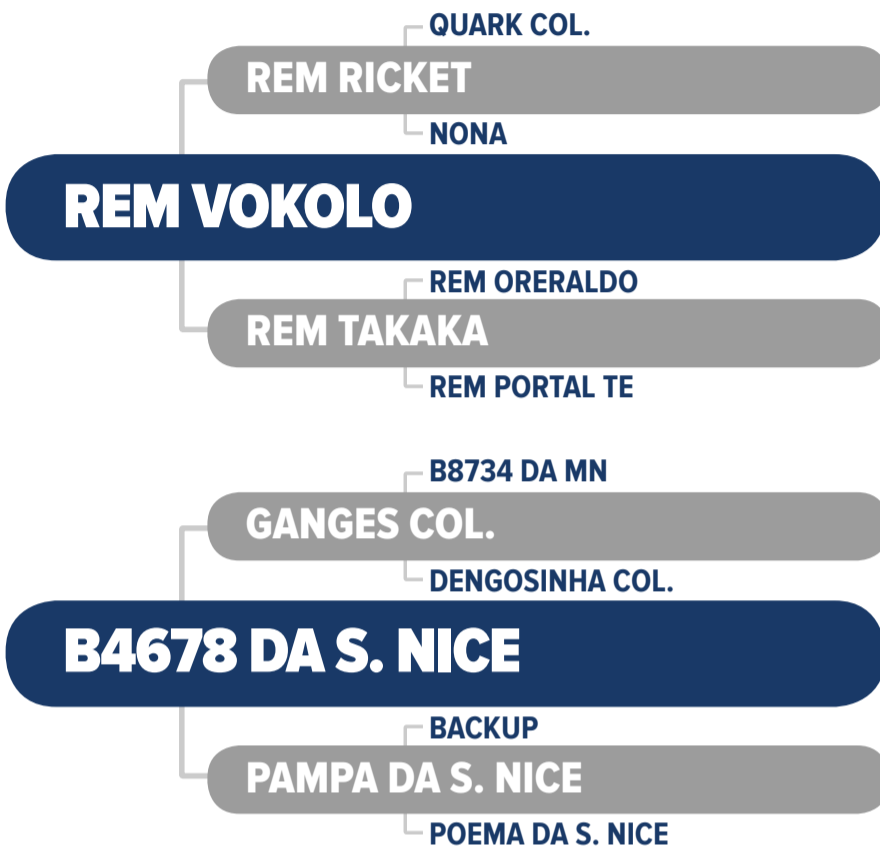

Fazenda Santa Nice

B7022 DA S. NICE

RG: GRI B 7022 • NASC.: 10/09/2017 • 35 MESES • MACHO

PESO: 894 KG • CE: 43 CM

IOGg	TOP(%)	iABCZg	DECA	CC
29,17	0,5	20,33	1	0,20

PD (kg)		TMD (kg)		PS (kg)		GPD (kg)		HP/STAY (%)		PES (cm)		IPP (dias)		AOL (cm²)		EGS (dm)	
DEPg	%	DEPg	%	DEPg	%	DEPg	%	DEPg	%	DEPg	%	DEPg	%	DEPg	%	DEPg	%
5,99	8,0	7,14	0,5	13,47	2,0	7,48	2,0	37,82	0,5	1,36	0,5	-18,08	4,0	2,77	0,5	-0,68	82,0