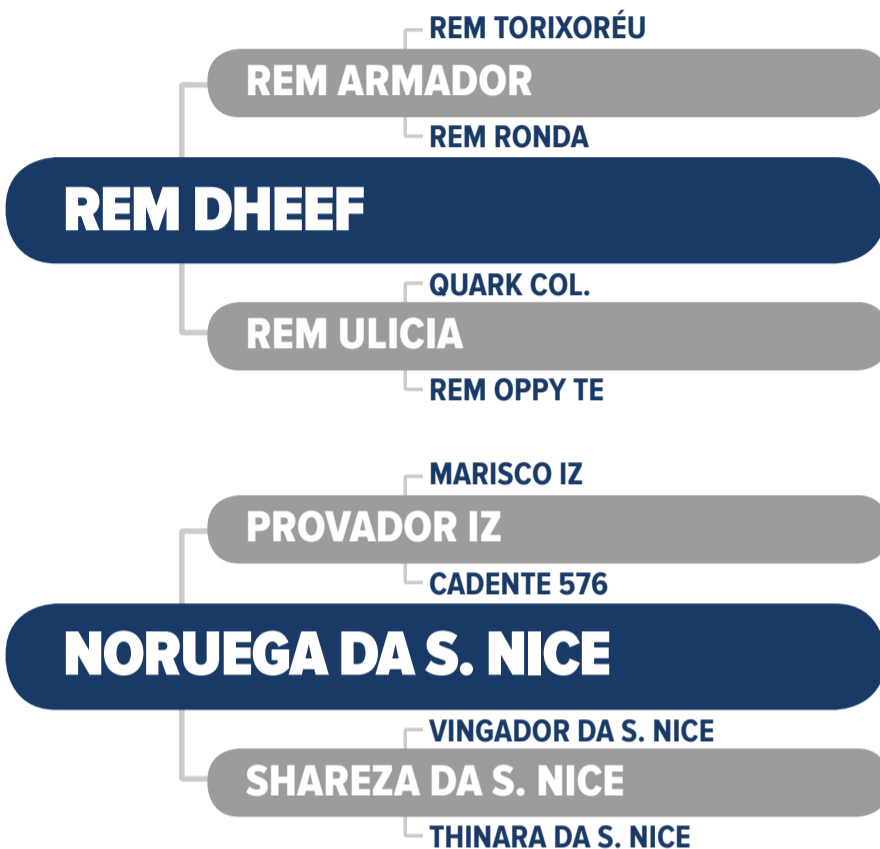

2 GRI B8286

CLIQUE NA IMAGEM

PARA VER O VÍDEO DO LOTE

Fazenda Santa Nice

B8049 DA S. NICE

RG: GRI B 8049 • NASC.: 29/08/2018 • 24 MESES • MACHO

PESO: 806 KG • CE: 40 CM

IOGg	TOP(%)	iABCZg	DECA	CC
35,91	0,1	25,28	1	1,56