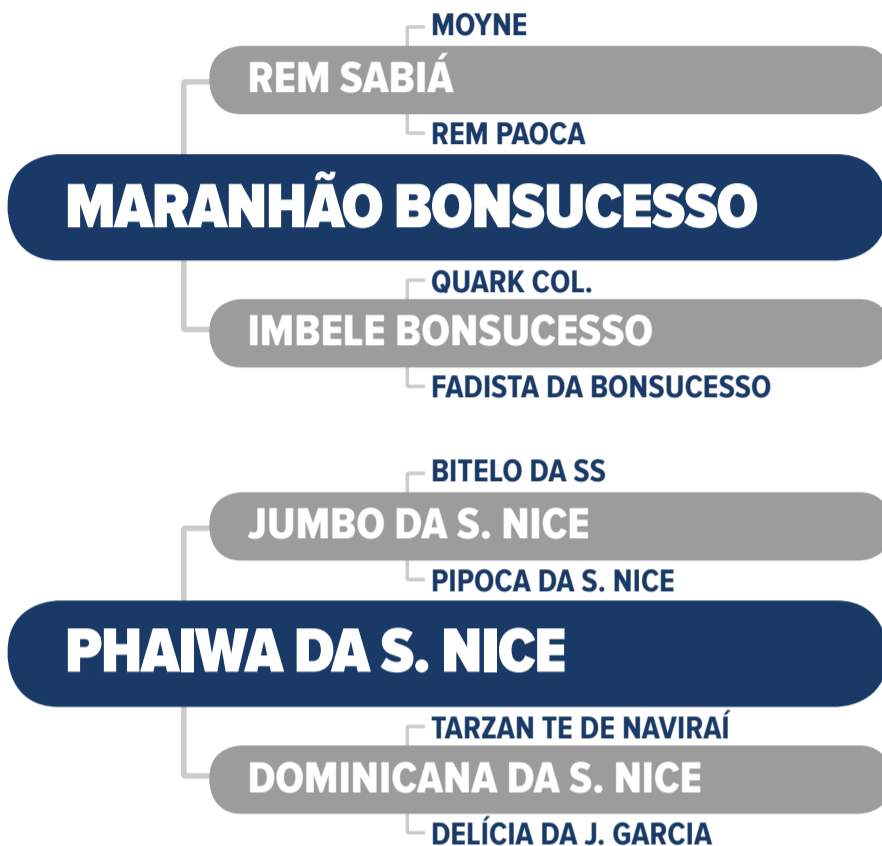

Fazenda Santa Nice

B7554 DA S. NICE

RG: GRI B 7554 • NASC.: 24/11/2017 • 33 MESES • MACHO

PESO: 950 KG • CE: 43 CM

IOGg	TOP(%)	iABCZg	DECA	CC
29,29	0,5	18,01	1	0,78

PD (kg)		TMD (kg)		PS (kg)		GPD (kg)		HP/STAY (%)		PES (cm)		IPP (dias)		AOL (cm²)		EGS (dm)	
DEPg	%	DEPg	%	DEPg	%	DEPg	%	DEPg	%	DEPg	%	DEPg	%	DEPg	%	DEPg	%
6,43	7,0	7,34	0,5	14,09	2,0	7,66	2,0	38,06	0,1	1,13	1,0	-3,33	41,0	2,69	0,5	1,78	1,0