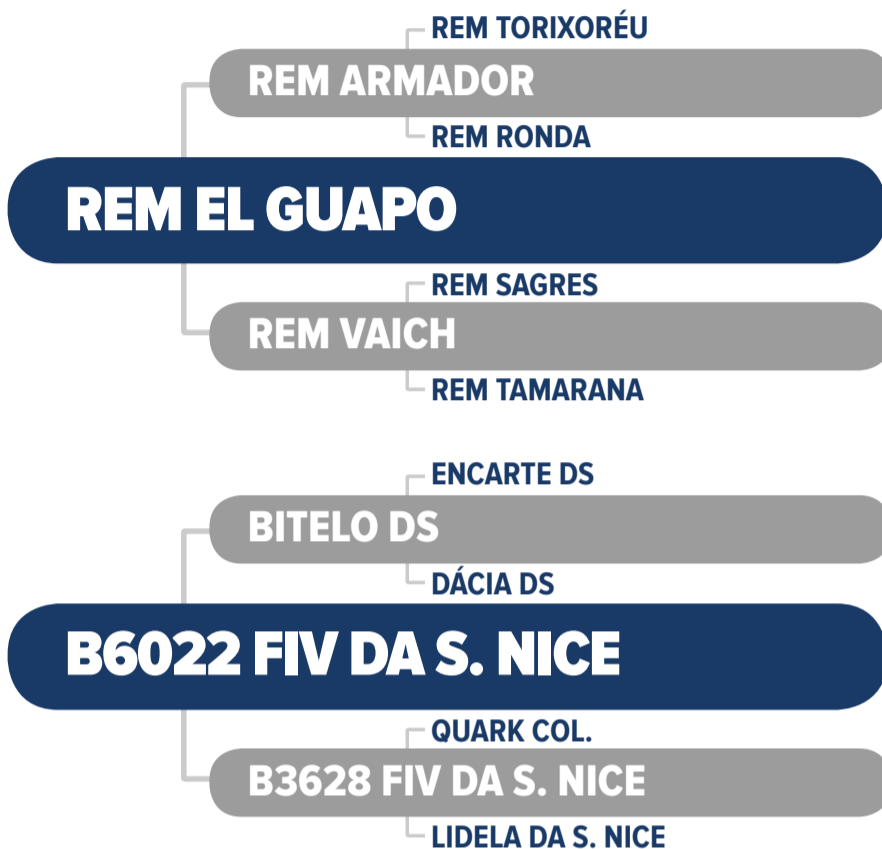

Fazenda Santa Nice

B7922 FIV DA S. NICE

RG: GRI B 7922 • NASC.: 20/08/2018 • 24 MESES • MACHO

PESO: 804 KG • CE: 40 CM

IOGg	TOP(%)	iABCZg	DECA	CC
31,24	0,5	18,65	1	1,95

PD (kg)		TMD (kg)		PS (kg)		GPD (kg)		HP/STAY (%)		PES (cm)		IPP (dias)		AOL (cm²)		EGS (dm)	
DEPg	%	DEPg	%	DEPg	%	DEPg	%	DEPg	%	DEPg	%	DEPg	%	DEPg	%	DEPg	%
8,18	3,0	6,00	2,0	16,49	0,5	8,31	1,0	33,79	6,0	1,30	0,5	-15,97	7,0	2,12	2,0	2,55	0,1