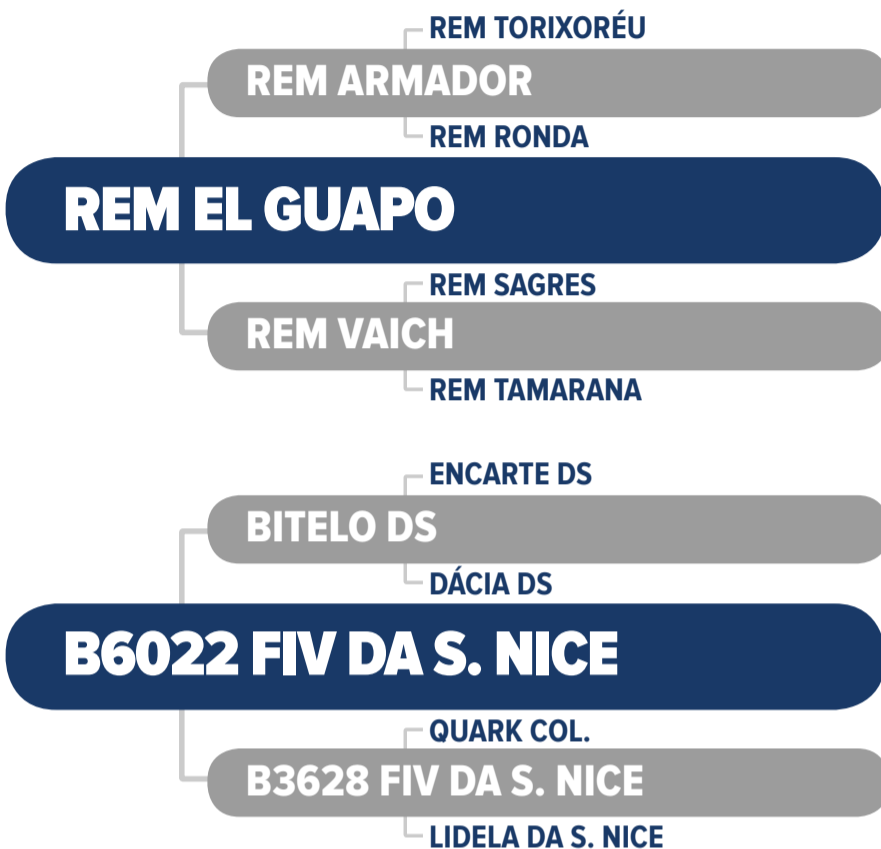

Fazenda Santa Nice

B7918 FIV DA S. NICE

RG: GRI B 7918 • NASC.: 20/08/2018 • 24 MESES • MACHO