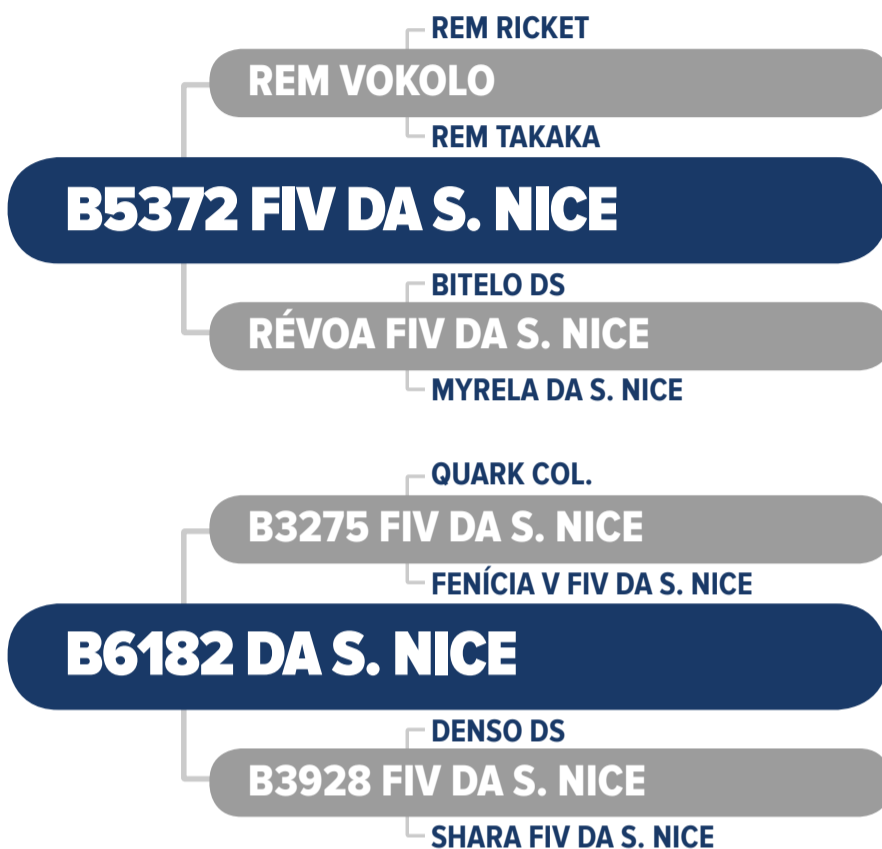

Fazenda Santa Nice

B8923 DA S. NICE

RG: GRI B 8923 • NASC.: 10/12/2018 • 20 MESES • MACHO

PESO: 646 KG • CE: 39 CM

IOGg	TOP(%)	iABCZg	DECA	CC
29,14	0,5	20,49	1	0,00

PD (kg)		TMD (kg)		PS (kg)		GPD (kg)		HP/STAY (%)		PES (cm)		IPP (dias)		AOL (cm²)		EGS (dm)	
DEPg	%	DEPg	%	DEPg	%	DEPg	%	DEPg	%	DEPg	%	DEPg	%	DEPg	%	DEPg	%
11,73	0,5	7,44	0,5	16,85	0,5	5,12	8,0	34,54	3,0	1,08	1,0	-15,89	7,0	2,53	0,5	-0,71	83,0