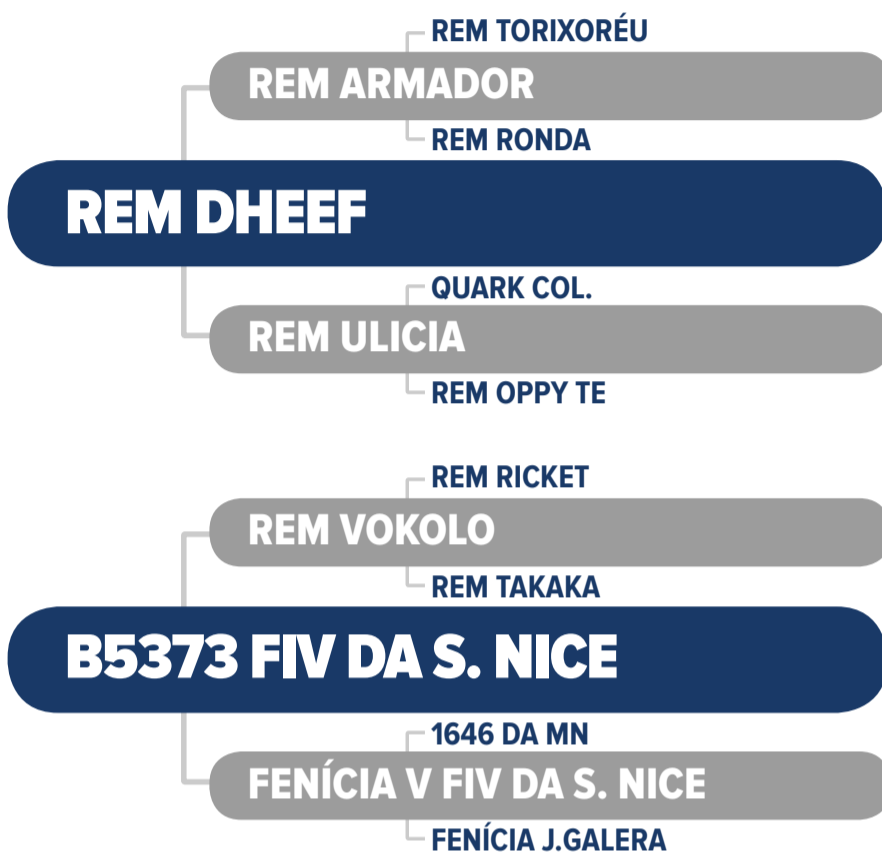

Fazenda Santa Nice

B7798 DA S. NICE

RG: GRI B 7798 • NASC.: 28/02/2018 • 30 MESES • MACHO

PESO: 940 KG • CE: 42 CM

IOGg	TOP(%)	iABCZg	DECA	CC
49,73	0,1	31,01	1	0,00

PD (kg)		TMD (kg)		PS (kg)		GPD (kg)		HP/STAY (%)		PES (cm)		IPP (dias)		AOL (cm²)		EGS (dm)	
DEPg	%	DEPg	%	DEPg	%	DEPg	%	DEPg	%	DEPg	%	DEPg	%	DEPg	%	DEPg	%
13,59	0,1	9,63	0,1	28,53	0,1	14,93	0,1	39,33	0,1	1,29	0,5	-27,53	0,5	5,56	0,1	0,61	18,0