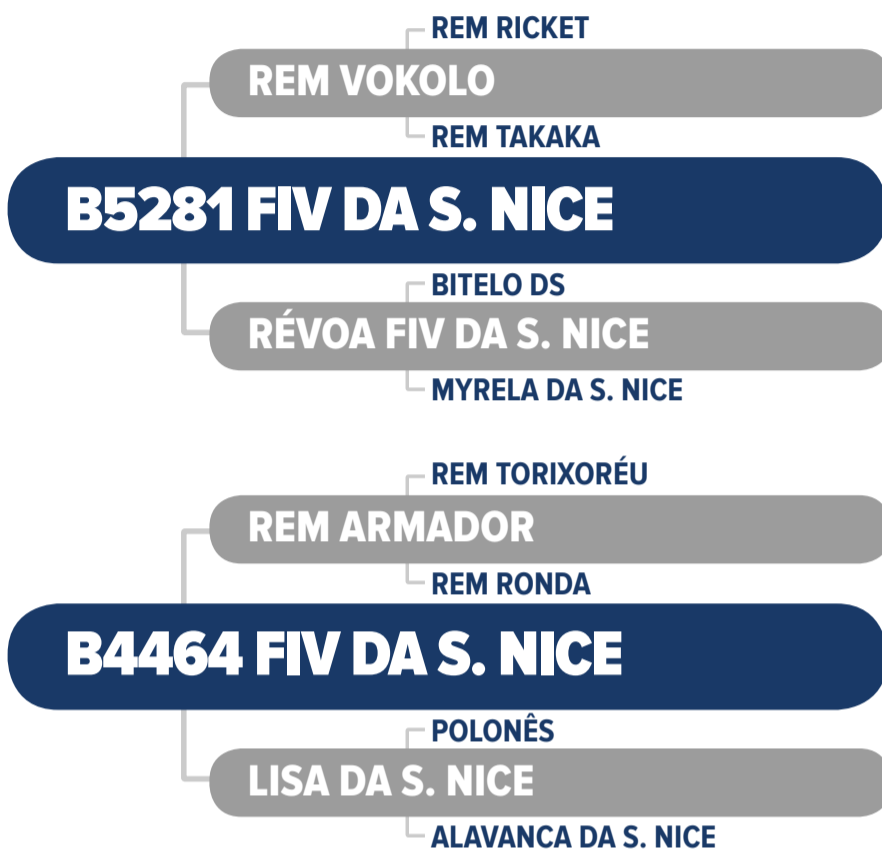

Fazenda Santa Nice

B8932 DA S. NICE

RG: GRI B 8932 • NASC.: 10/12/2018 • 20 MESES • MACHO

PESO: 678 KG • CE: 35 CM

IOGg	TOP(%)	iABCZg	DECA	CC
39,72	0,1	22,69	1	0,00

PD (kg)		TMD (kg)		PS (kg)		GPD (kg)		HP/STAY (%)		PES (cm)		IPP (dias)		AOL (cm²)		EGS (dm)	
DEPg	%	DEPg	%	DEPg	%	DEPg	%	DEPg	%	DEPg	%	DEPg	%	DEPg	%	DEPg	%
7,95	3,0	7,46	0,5	19,87	0,1	11,92	0,1	35,50	2,0	1,36	0,5	-24,12	1,0	5,38	0,1	-0,11	54,0