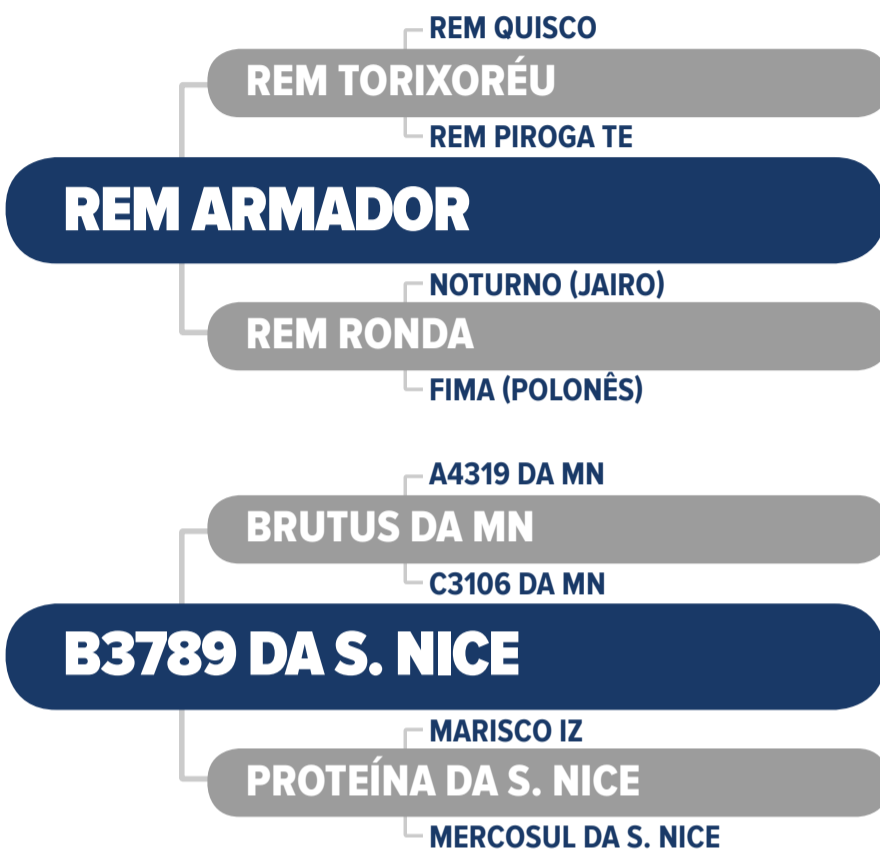

Fazenda Santa Nice

B7808 FIV DA S. NICE

RG: GRI B 7808 • NASC.: 04/03/2018 • 30 MESES • MACHO

PESO: 832 KG • CE: 40 CM

IOGg	TOP(%)	iABCZg	DECA	CC
25,27	1,0	17,59	1	1,56

PD (kg)		TMD (kg)		PS (kg)		GPD (kg)		HP/STAY (%)		PES (cm)		IPP (dias)		AOL (cm²)		EGS (dm)	
DEPg	%	DEPg	%	DEPg	%	DEPg	%	DEPg	%	DEPg	%	DEPg	%	DEPg	%	DEPg	%
5,97	8,0	3,82	10,0	9,86	8,0	3,88	15,0	36,08	1,0	2,20	0,1	-23,69	1,0	1,96	2,0	-0,13	55,0