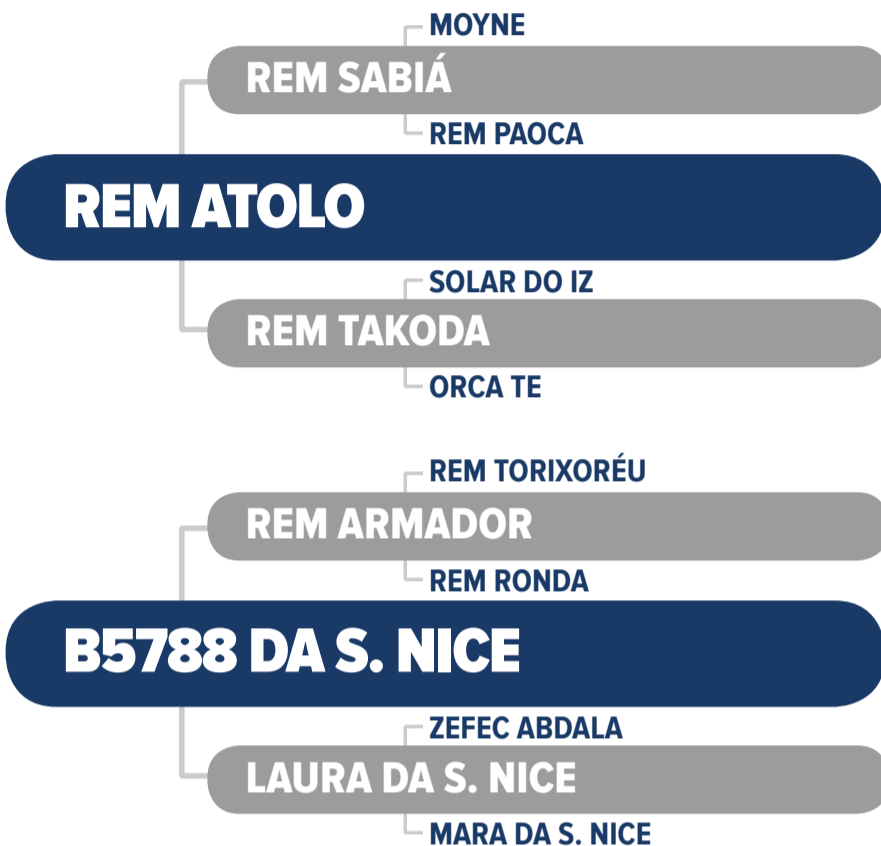

Fazenda Santa Nice

B8286 FIV DA S. NICE

RG: GRI B 8286 • NASC.: 27/09/2018 • 23 MESES • MACHO