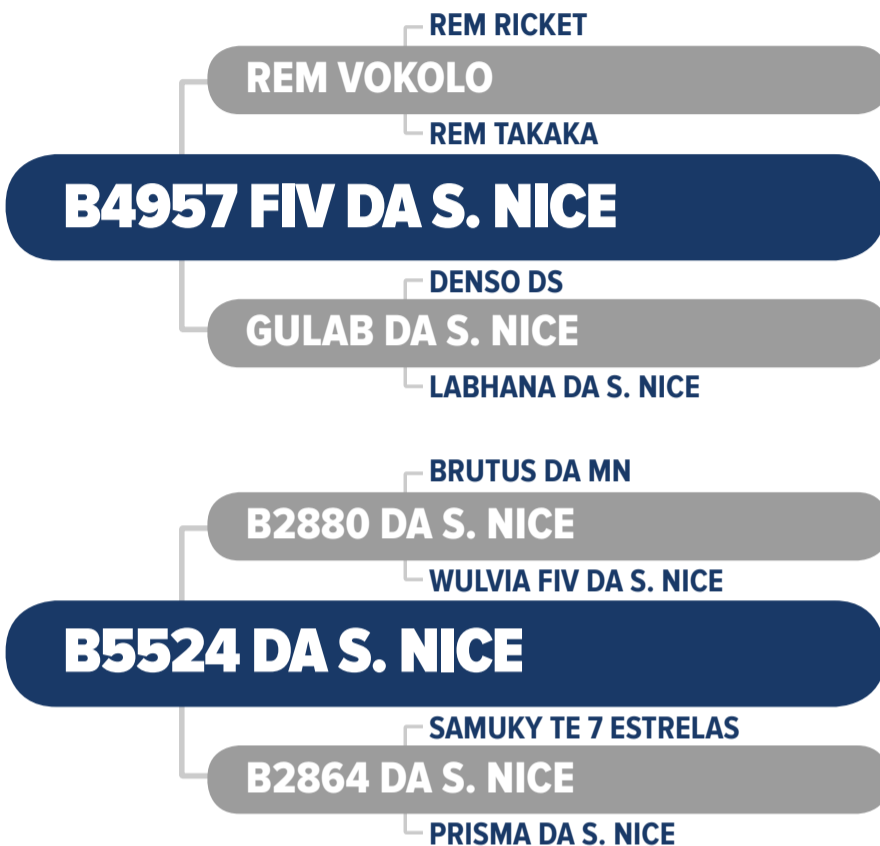

Fazenda Santa Nice

B7826 DA S. NICE

RG: GRI B 7826 • NASC.: 15/03/2018 • 29 MESES • MACHO

PESO: 864 KG • CE: 38 CM

IOGg	TOP(%)	iABCZg	DECA	CC
35,85	0,1	20,22	1	0,59

PD (kg)		TMD (kg)		PS (kg)		GPD (kg)		HP/STAY (%)		PES (cm)		IPP (dias)		AOL (cm²)		EGS (dm)	
DEPg	%	DEPg	%	DEPg	%	DEPg	%	DEPg	%	DEPg	%	DEPg	%	DEPg	%	DEPg	%
10,11	0,5	7,80	0,5	20,63	0,1	10,52	0,5	31,97	16,0	1,47	0,1	-11,95	13,0	1,90	3,0	-0,11	54,0