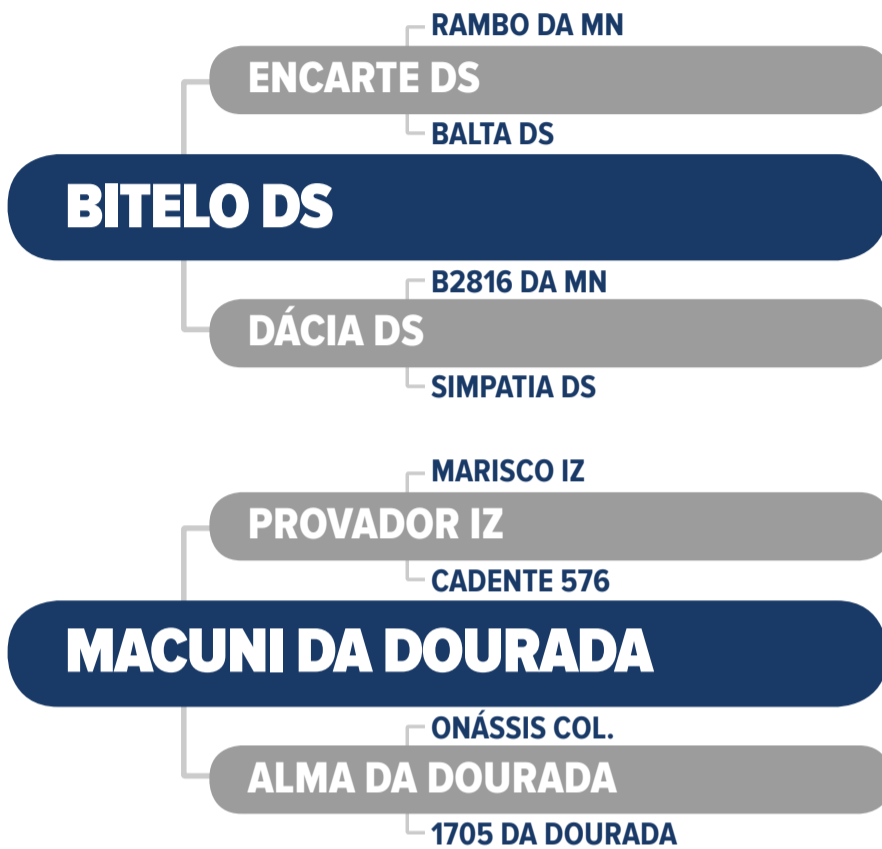

CLIQUE NA IMAGEM

PARA VER O VÍDEO DO LOTE

LOTE
53

INDIVIDUAL

Nelore Seleção

ATLAS FIV SELEÇÃO DA SL

RG: LHB 9 • NASC.: 01/08/2017 • 37 MESES • MACHO

PESO: 991 KG • CE: 47 CM