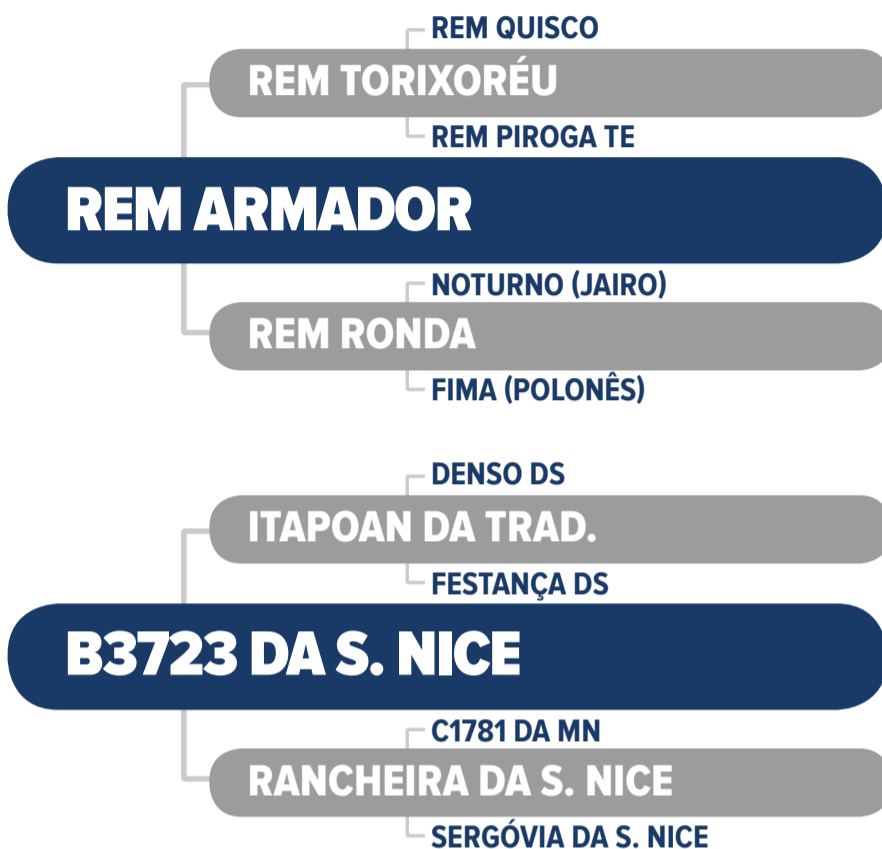

Fazenda Santa Nice

B7749 FIV DA S. NICE

RG: GRI B 7749 • NASC.: 19/02/2018 • 30 MESES • MACHO

PESO: 976 KG • CE: 41 CM

IOGg	TOP(%)	iABCZg	DECA	CC
38,47	0,1	23,16	1	0,78

PD (kg)		TMD (kg)		PS (kg)		GPD (kg)		HP/STAY (%)		PES (cm)		IPP (dias)		AOL (cm²)		EGS (dm)	
DEPg	%	DEPg	%	DEPg	%	DEPg	%	DEPg	%	DEPg	%	DEPg	%	DEPg	%	DEPg	%
12,07	0,1	7,87	0,5	23,83	0,1	11,76	0,1	33,62	6,0	1,03	2,0	-16,94	6,0	2,13	2,0	2,10	0,5