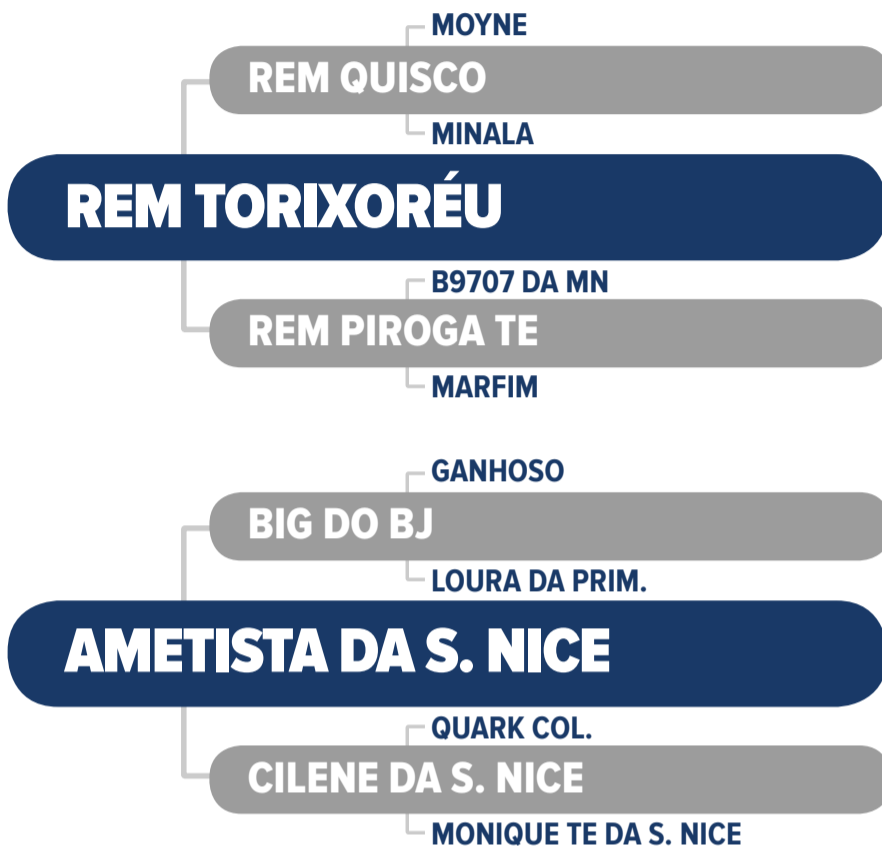

Fazenda Santa Nice

B7893 FIV DA S. NICE

RG: GRI B 7893 • NASC.: 17/08/2018 • 24 MESES • MACHO

PESO: 764 KG • CE: 38 CM

IOGg	TOP(%)	iABCZg	DECA	CC
25,61	1,0	15,13	1	1,46

PD (kg)		TMD (kg)		PS (kg)		GPD (kg)		HP/STAY (%)		PES (cm)		IPP (dias)		AOL (cm²)		EGS (dm)	
DEPg	%	DEPg	%	DEPg	%	DEPg	%	DEPg	%	DEPg	%	DEPg	%	DEPg	%	DEPg	%
6,47	6,0	5,45	3,0	12,95	3,0	6,48	4,0	35,53	2,0	1,24	0,5	-5,78	31,0	1,64	5,0	1,69	1,0