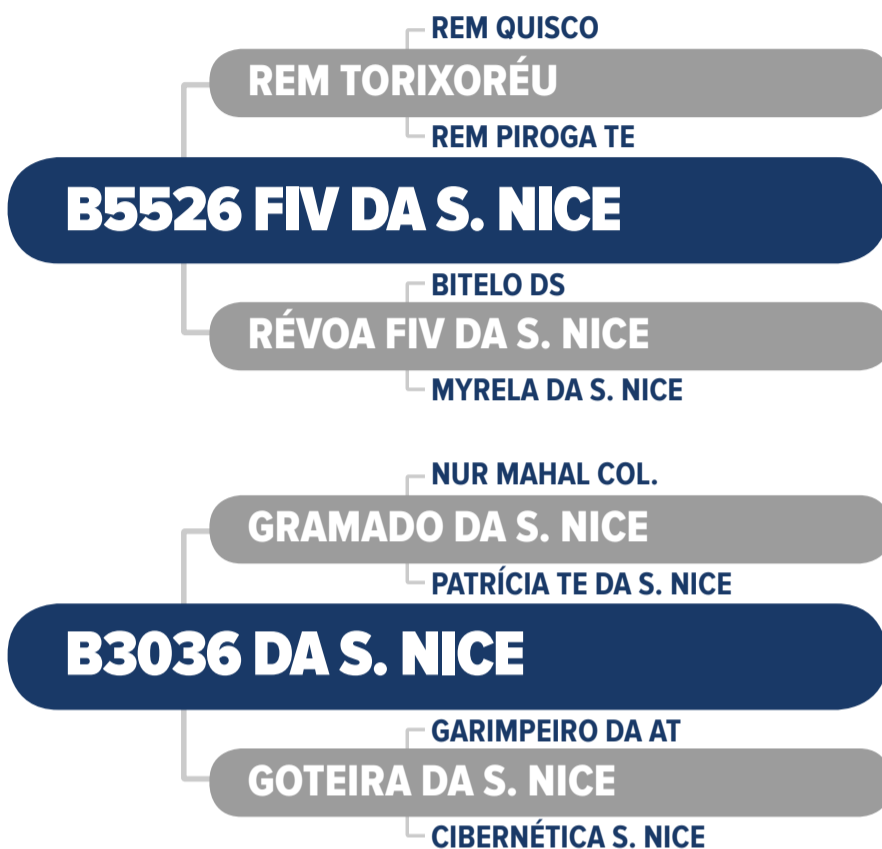

Fazenda Santa Nice

B8462 DA S. NICE

RG: GRI B 8462 • NASC.: 13/10/2018 • 22 MESES • MACHO

PESO: 722 KG • CE: 38 CM

IOGg	TOP(%)	iABCZg	DECA	CC
18,72	5,0	13,42	1	0,00

PD (kg)		TMD (kg)		PS (kg)		GPD (kg)		HP/STAY (%)		PES (cm)		IPP (dias)		AOL (cm²)		EGS (dm)	
DEPg	%	DEPg	%	DEPg	%	DEPg	%	DEPg	%	DEPg	%	DEPg	%	DEPg	%	DEPg	%
4,32	18,0	2,76	19,0	9,23	10,0	4,92	9,0	33,68	6,0	1,03	2,0	-22,45	2,0	1,32	9,0	0,40	27,0