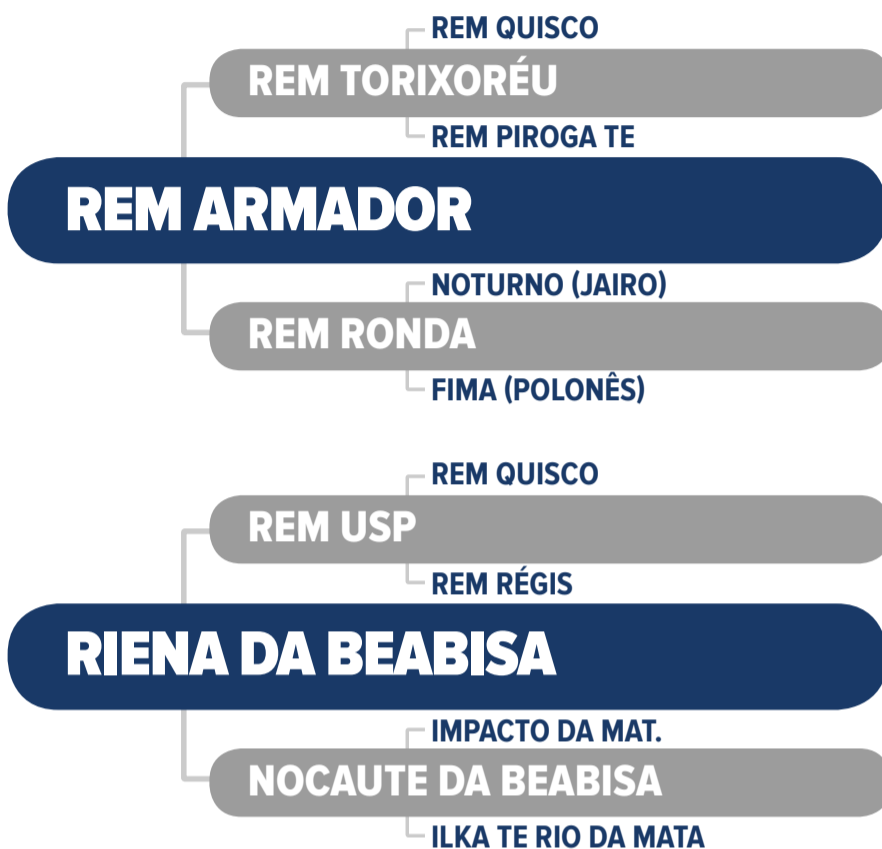

CLIQUE NA IMAGEM

PARA VER O VÍDEO DO LOTE

LOTE
1008

INDIVIDUAL

CONTRATADO:

GENEX

Beabisa / Fabiano Araújo / Equilíbrio Rural Pecuária

ZAPP BEABISA

RG: **BRMG 2299** • NASC.: **23/08/2015** • 59 MESES • MACHO

50%
À VENDA

Embrapa **GENE PLUS**

PMGZ

IOGg	TOP(%)	iABCZg	DECA	CC
38,69	0,1	28,54	1	3,91

PD (kg)		TMD (kg)		PS (kg)		GPD (kg)		HP/STAY (%)		PES (cm)		IPP (dias)		AOL (cm ²)		EGS (dm)	
DEPg	%	DEPg	%	DEPg	%	DEPg	%	DEPg	%	DEPg	%	DEPg	%	DEPg	%	DEPg	%
10,67	0,5	9,17	0,1	16,06	1,0	5,39	7,0	39,53	0,1	2,58	0,1	-33,34	0,1	2,38	1,0	1,73	1,0