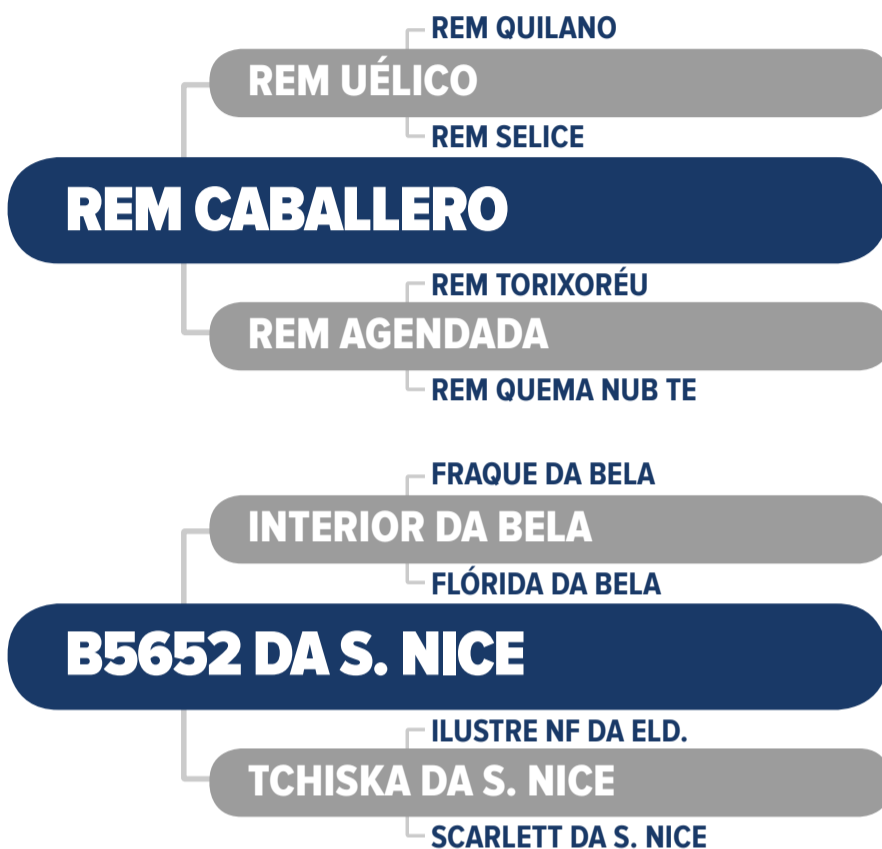

Fazenda Santa Nice

B8482 DA S. NICE

RG: GRI B 8482 • NASC.: 15/10/2018 • 22 MESES • MACHO

PESO: 800 KG • CE: 41 CM

IOGg	TOP(%)	iABCZg	DECA	CC
38,47	0,1	20,67	1	0,59

PD (kg)		TMD (kg)		PS (kg)		GPD (kg)		HP/STAY (%)		PES (cm)		IPP (dias)		AOL (cm²)		EGS (dm)	
DEPg	%	DEPg	%	DEPg	%	DEPg	%	DEPg	%	DEPg	%	DEPg	%	DEPg	%	DEPg	%
11,17	0,5	7,06	1,0	20,92	0,1	9,75	0,5	33,01	9,0	1,56	0,1	-13,97	10,0	4,16	0,1	0,68	16,0