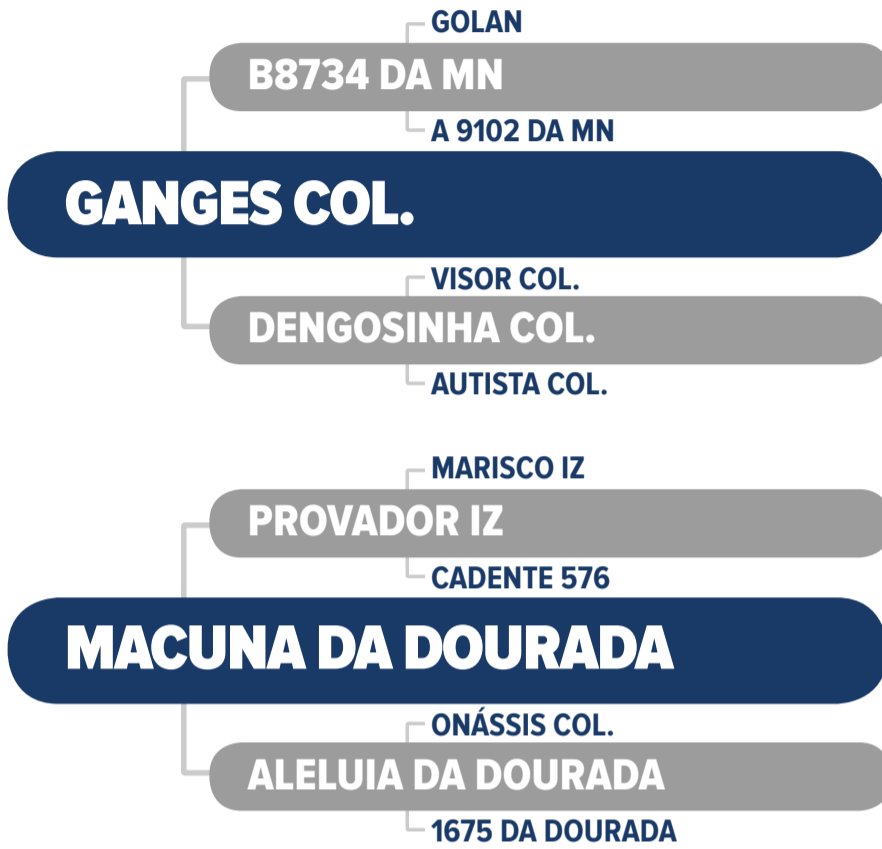

CLIQUE NA IMAGEM

PARA VER O VÍDEO DO LOTE

LOTE
54

INDIVIDUAL

Nelore Seleção

ÁTIŁA FIV SELEÇÃO DA SL

RG: LHB 16 • NASC.: 01/08/2017 • 37 MESES • MACHO

PESO: 865 KG • CE: 46 CM