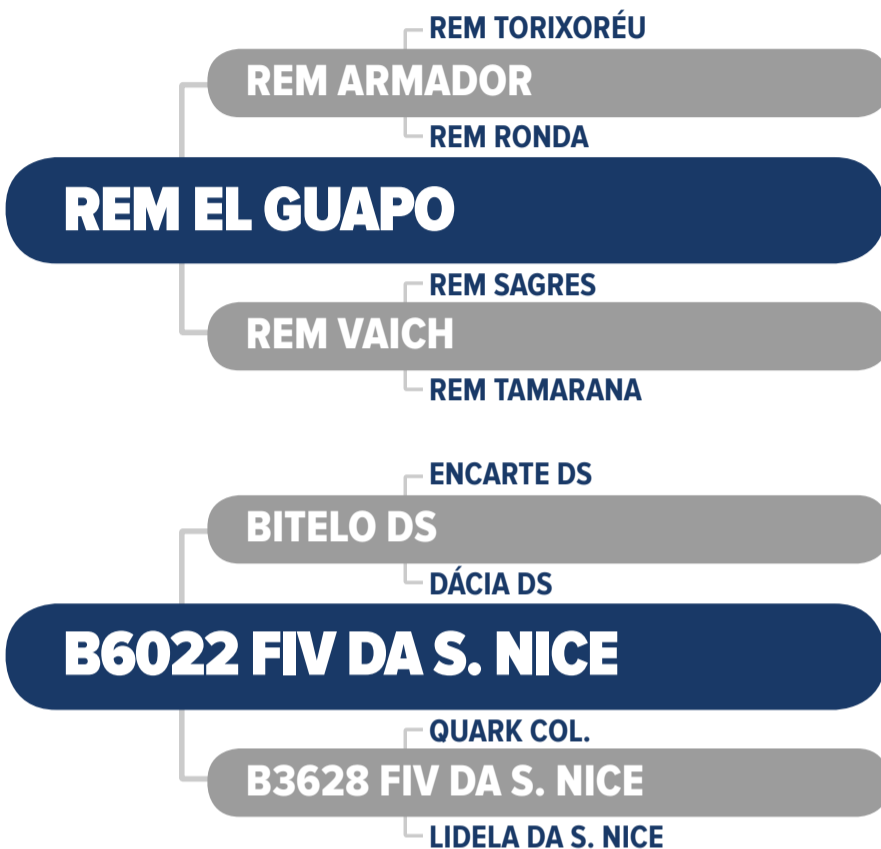

Fazenda Santa Nice

B8063 FIV DA S. NICE

RG: GRI B 8063 • NASC.: 30/08/2018 • 24 MESES • MACHO

PESO: 738 KG • CE: 40 CM

IOGg	TOP(%)	iABCZg	DECA	CC
28,78	0,5	17,00	1	1,95

PD (kg)		TMD (kg)		PS (kg)		GPD (kg)		HP/STAY (%)		PES (cm)		IPP (dias)		AOL (cm²)		EGS (dm)	
DEPg	%	DEPg	%	DEPg	%	DEPg	%	DEPg	%	DEPg	%	DEPg	%	DEPg	%	DEPg	%
6,59	6,0	5,20	4,0	14,69	2,0	8,10	2,0	33,79	6,0	1,22	0,5	-15,48	7,0	2,12	2,0	2,55	0,1