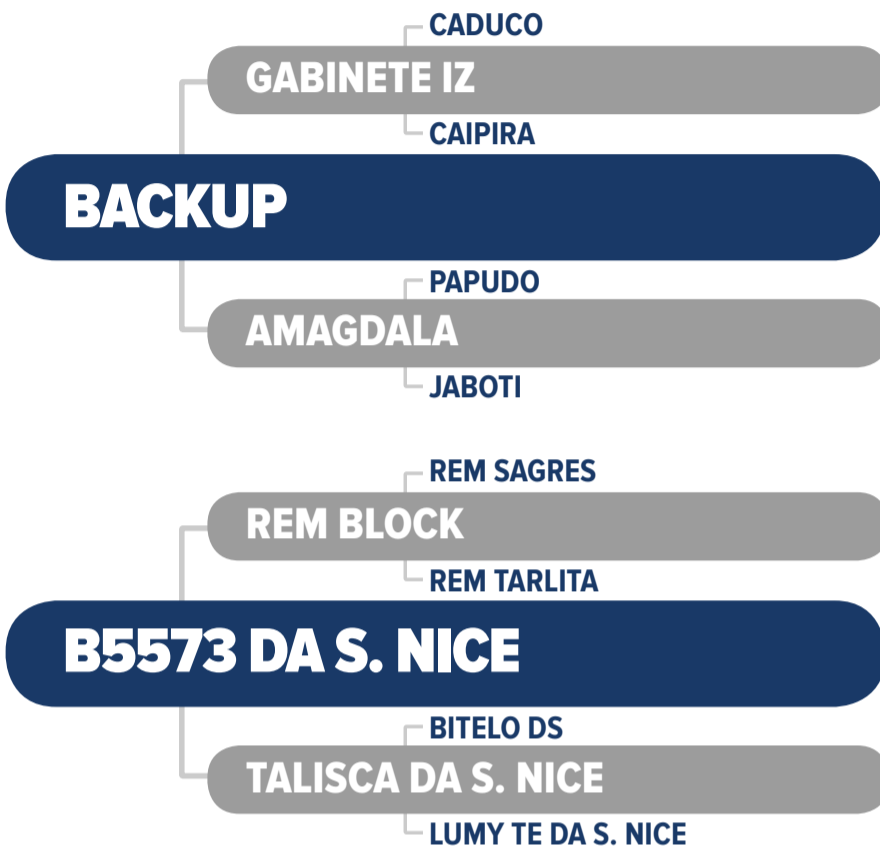

14 GRI B8592

CLIQUE NA IMAGEM

PARA VER O VÍDEO DO LOTE

Fazenda Santa Nice

B8053 DA S. NICE

RG: GRI B 8053 • NASC.: 30/08/2018 • 24 MESES • MACHO

PESO: 736 KG • CE: 41 CM

IOGg	TOP(%)	iABCZg	DECA	CC
26,13	1,0	17,90	1	0,00