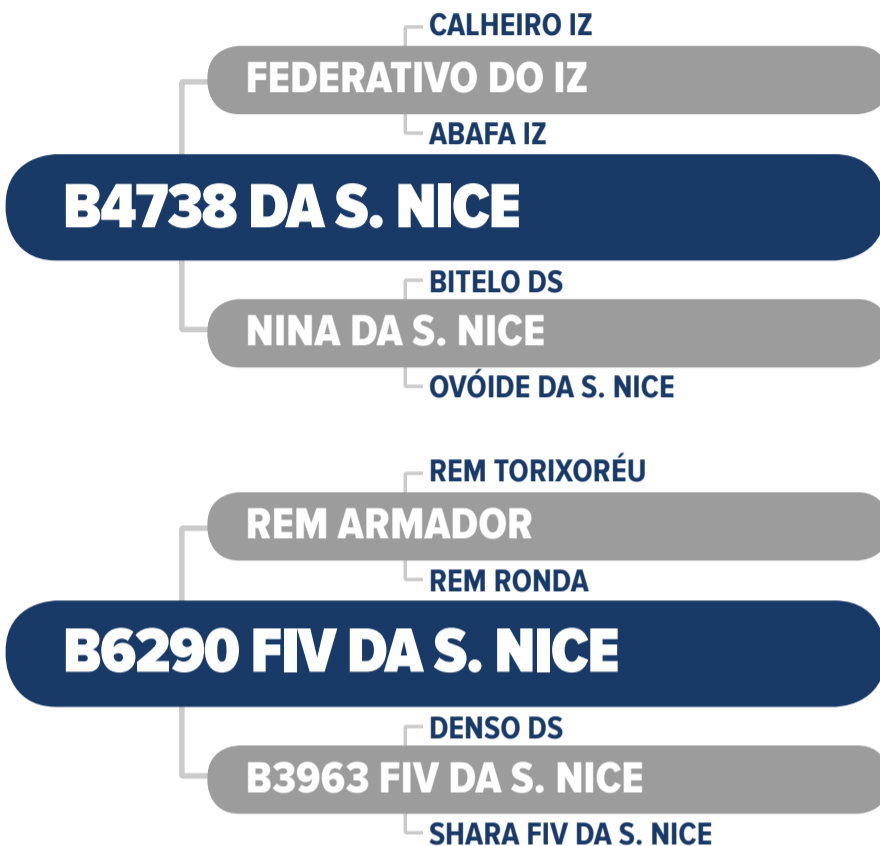

Fazenda Santa Nice

B8346 FIV DA S. NICE

RG: GRI B 8346 • NASC.: 02/10/2018 • 23 MESES • MACHO

PESO: 782 KG • CE: 40 CM

IOGg	TOP(%)	iABCZg	DECA	CC
29,61	0,5	21,31	1	0,78

PD (kg)		TMD (kg)		PS (kg)		GPD (kg)		HP/STAY (%)		PES (cm)		IPP (dias)		AOL (cm²)		EGS (dm)	
DEPg	%	DEPg	%	DEPg	%	DEPg	%	DEPg	%	DEPg	%	DEPg	%	DEPg	%	DEPg	%
9,71	1,0	4,73	5,0	17,38	0,5	7,67	2,0	37,80	0,5	1,21	0,5	-23,83	1,0	1,79	3,0	1,59	2,0