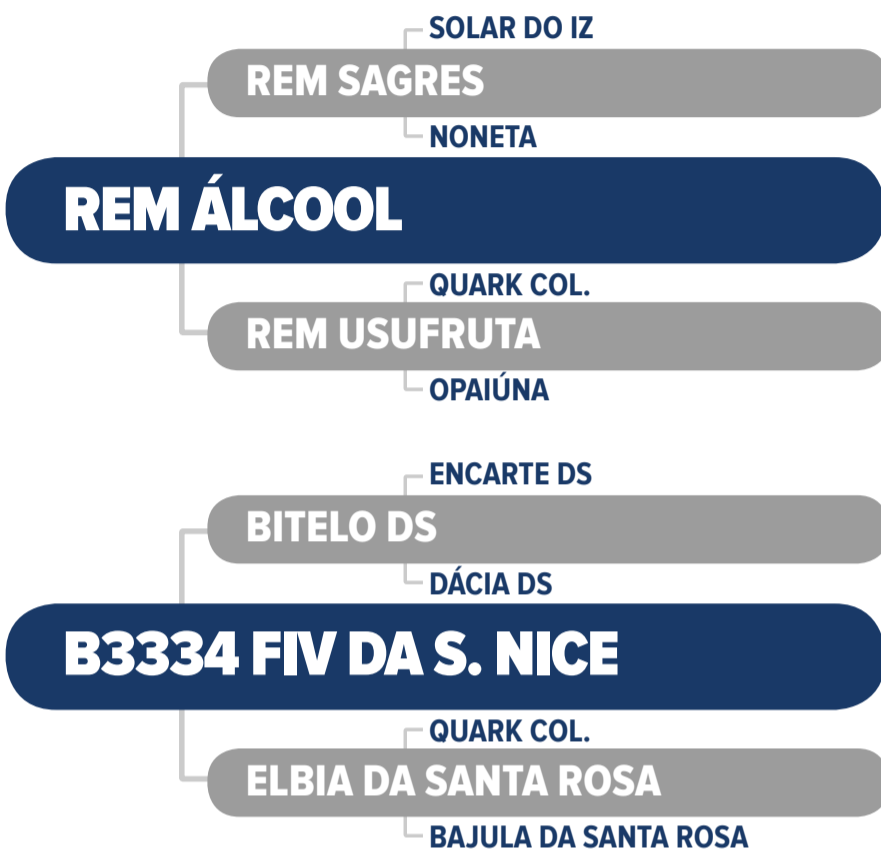

Fazenda Santa Nice

B6997 DA S. NICE

RG: GRI B 6997 • NASC.: 06/09/2017 • 35 MESES • MACHO

PESO: 990 KG • CE: 40 CM

IOGg	TOP(%)	iABCZg	DECA	CC
19,96	4,0	10,33	1	3,52

PD (kg)		TMD (kg)		PS (kg)		GPD (kg)		HP/STAY (%)		PES (cm)		IPP (dias)		AOL (cm²)		EGS (dm)	
DEPg	%	DEPg	%	DEPg	%	DEPg	%	DEPg	%	DEPg	%	DEPg	%	DEPg	%	DEPg	%
5,57	10,0	2,88	18,0	10,89	6,0	5,32	8,0	31,84	17,0	0,76	6,0	-6,09	30,0	1,38	8,0	3,85	0,1