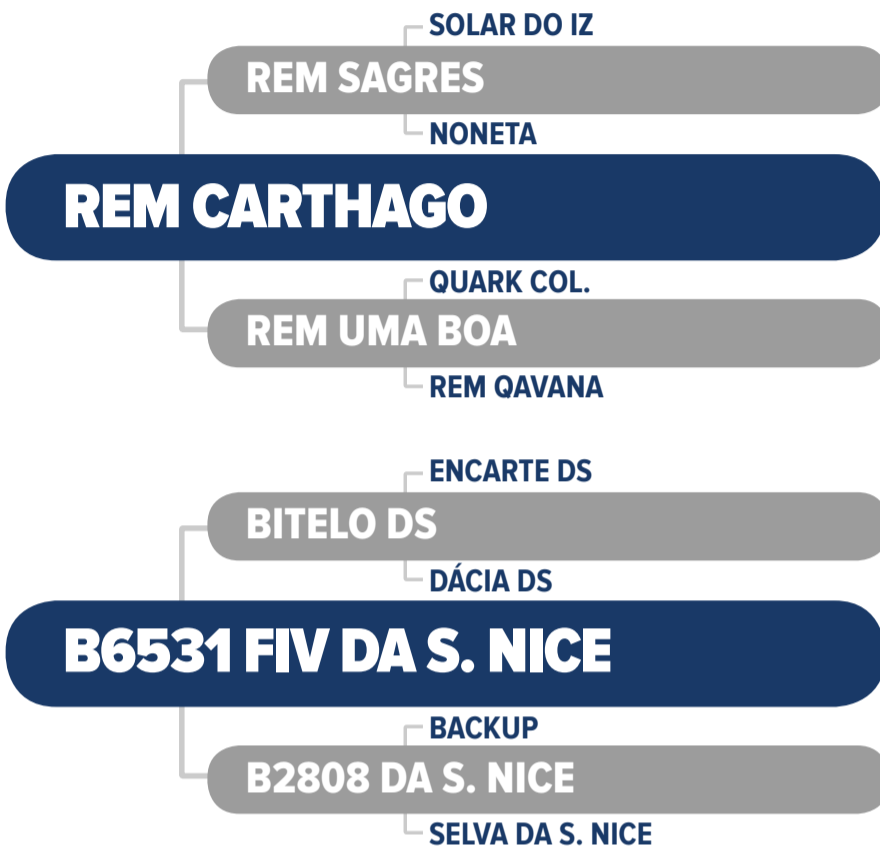

Fazenda Santa Nice

MARFIM DA S. NICE

RG: GRI B 8305 • NASC.: 01/10/2018 • 23 MESES • MACHO

50%
À VENDA

PESO: 786 KG • CE: 41 CM

Embrapa GENE PLUS

PMGZ

IOGg	TOP(%)	iABCZg	DECA	CC
39,57	0,1	21,54	1	1,76

PD (kg)		TMD (kg)		PS (kg)		GPD (kg)		HP/STAY (%)		PES (cm)		IPP (dias)		AOL (cm²)		EGS (dm)	
DEPg	%	DEPg	%	DEPg	%	DEPg	%	DEPg	%	DEPg	%	DEPg	%	DEPg	%	DEPg	%
9,84	1,0	7,81	0,5	21,84	0,1	12,0	0,1	32,69	11,0	1,61	0,1	-19,96	3,0	2,03	2,0	1,85	0,5