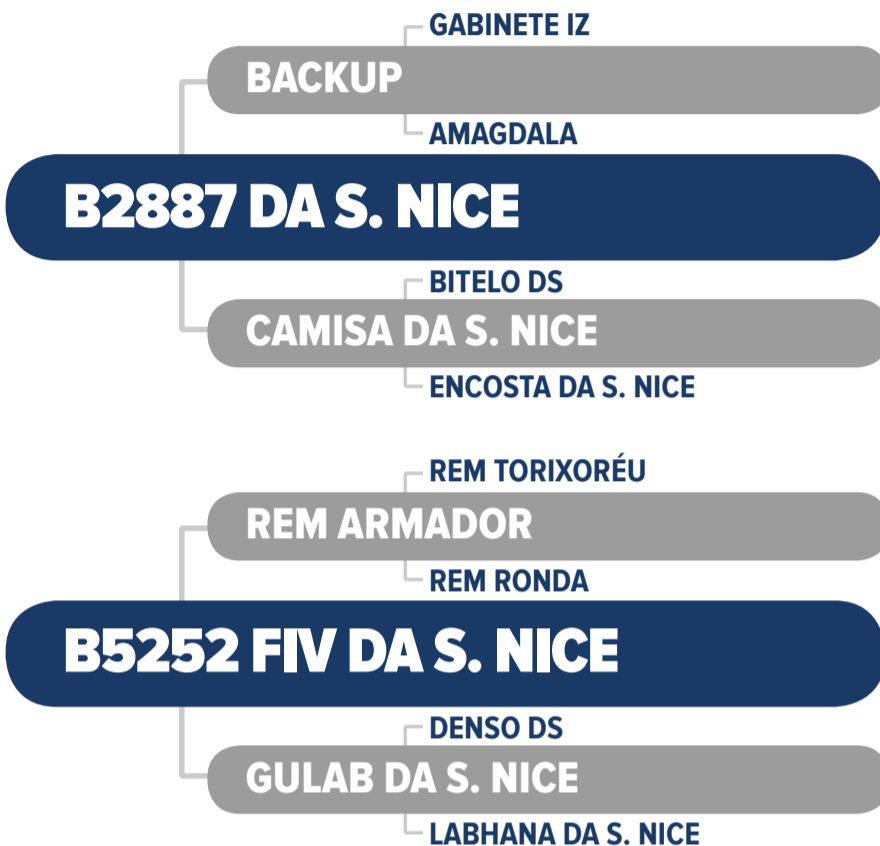

Fazenda Santa Nice

B7802 FIV DA S. NICE

RG: GRI B 7802 • NASC.: 03/03/2018 • 30 MESES • MACHO

PESO: 824 KG • CE: 39 CM

IOGg	TOP(%)	iABCZg	DECA	CC
29,35	0,5	23,82	1	3,52

PD (kg)		TMD (kg)		PS (kg)		GPD (kg)		HP/STAY (%)		PES (cm)		IPP (dias)		AOL (cm²)		EGS (dm)	
DEPg	%	DEPg	%	DEPg	%	DEPg	%	DEPg	%	DEPg	%	DEPg	%	DEPg	%	DEPg	%
10,16	0,5	7,61	0,5	14,39	2,0	4,23	13,0	36,62	0,5	0,90	3,0	-36,36	0,1	2,75	0,5	2,95	0,1