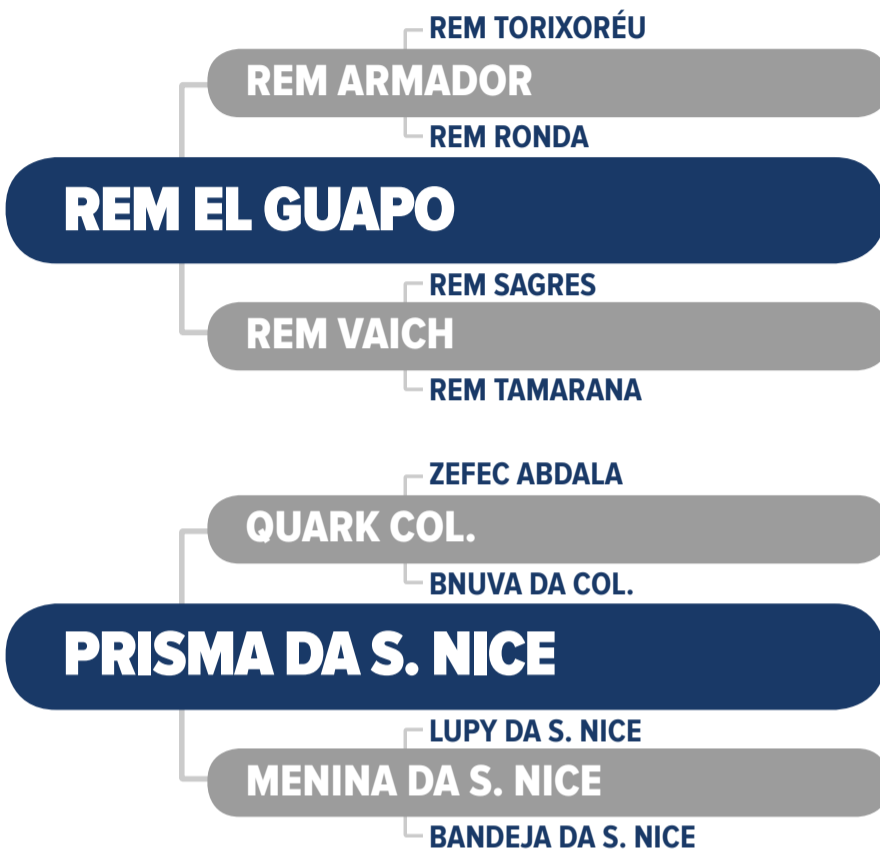

Fazenda Santa Nice

B8202 DA S. NICE

RG: GRI B 8202 • NASC.: 17/09/2018 • 23 MESES • MACHO

PESO: 746 KG • CE: 39 CM

IOGg	TOP(%)	iABCZg	DECA	CC
23,51	2,0	13,72	1	3,32

PD (kg)		TMD (kg)		PS (kg)		GPD (kg)		HP/STAY (%)		PES (cm)		IPP (dias)		AOL (cm²)		EGS (dm)	
DEPg	%	DEPg	%	DEPg	%	DEPg	%	DEPg	%	DEPg	%	DEPg	%	DEPg	%	DEPg	%
5,66	10,0	5,17	4,0	11,84	4,0	6,18	5,0	31,26	23,0	0,85	4,0	-14,64	9,0	2,17	2,0	1,28	4,0