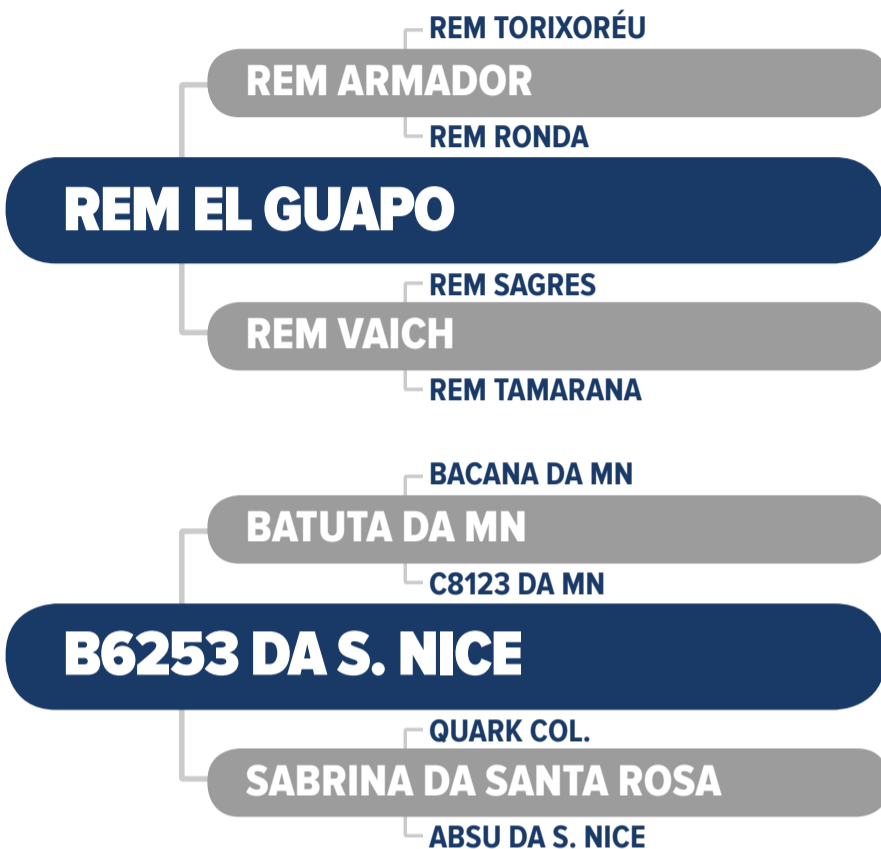

Fazenda Santa Nice

B8592 FIV DA S. NICE

RG: GRI B 8592 • NASC.: 02/11/2018 • 22 MESES • MACHO