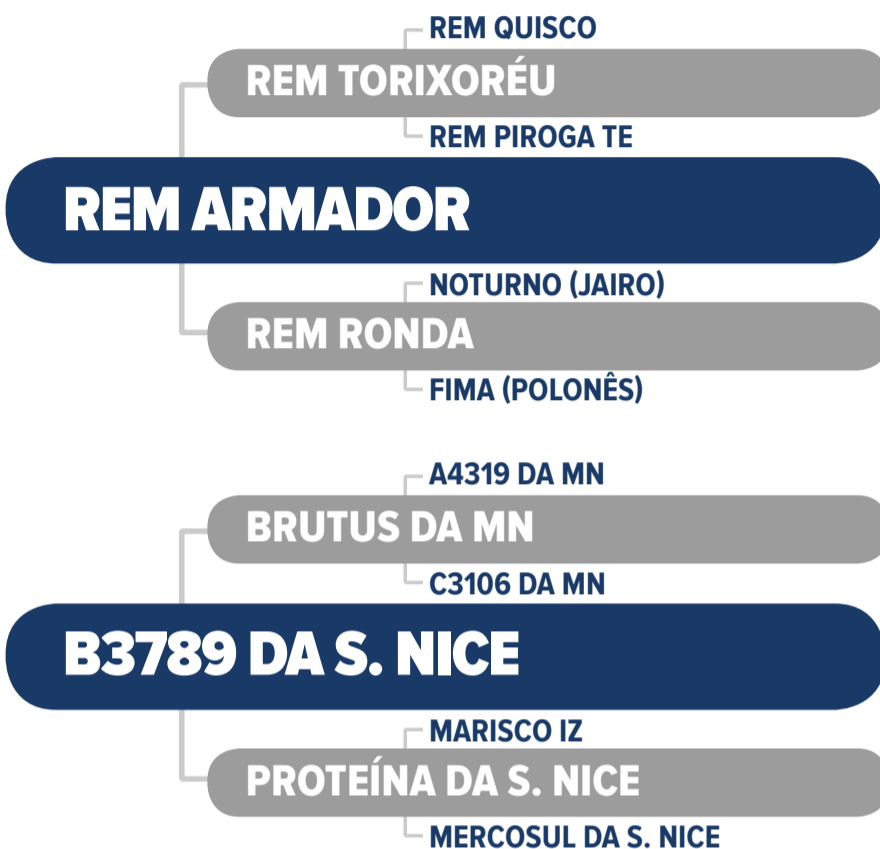

Fazenda Santa Nice

B7812 FIV DA S. NICE

RG: GRI B 7812 • NASC.: 04/03/2018 • 30 MESES • MACHO

PESO: 846 KG • CE: 39 CM

IOGg	TOP(%)	iABCZg	DECA	CC
37,92	0,1	22,37	1	1,56

PD (kg)		TMD (kg)		PS (kg)		GPD (kg)		HP/STAY (%)		PES (cm)		IPP (dias)		AOL (cm²)		EGS (dm)	
DEPg	%	DEPg	%	DEPg	%	DEPg	%	DEPg	%	DEPg	%	DEPg	%	DEPg	%	DEPg	%
10,25	0,5	5,79	2,0	22,12	0,1	11,87	0,1	34,51	3,0	1,48	0,1	-19,90	3,0	3,73	0,1	-0,91	89,0