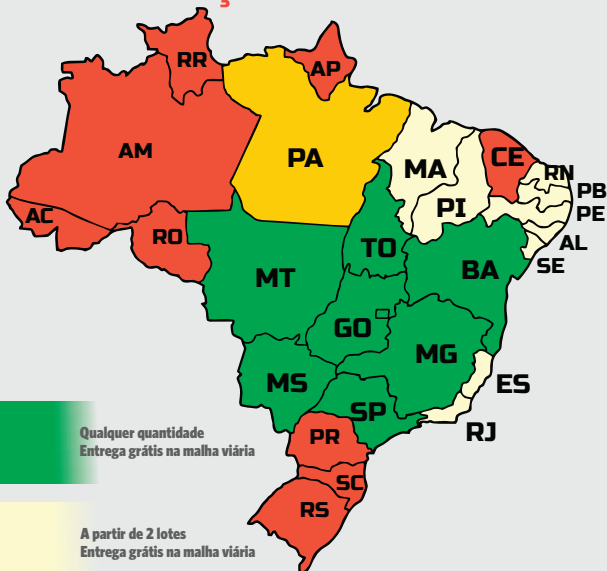

De Olho na Fazenda
7 DIAS
na **SETE**
De 8 a 16 de abril de 2022

Nelore PO

Direto do
Patrimônio Genético
para o Brasil

60 reprodutores
(geração 2019)

100 matrizes
(gerações 2018,19,20)

Preço fixo
30 Parcelas
2+2+2+2+2+2+18

na SETE

De 8 a 16 de abril de 2022

Nelore PO

Direto do
Patrimônio Genético
para o Brasil

Condições de Frete

Qualquer quantidade
Entrega grátis na malha viária

A partir de 2 lotes
Entrega grátis na malha viária